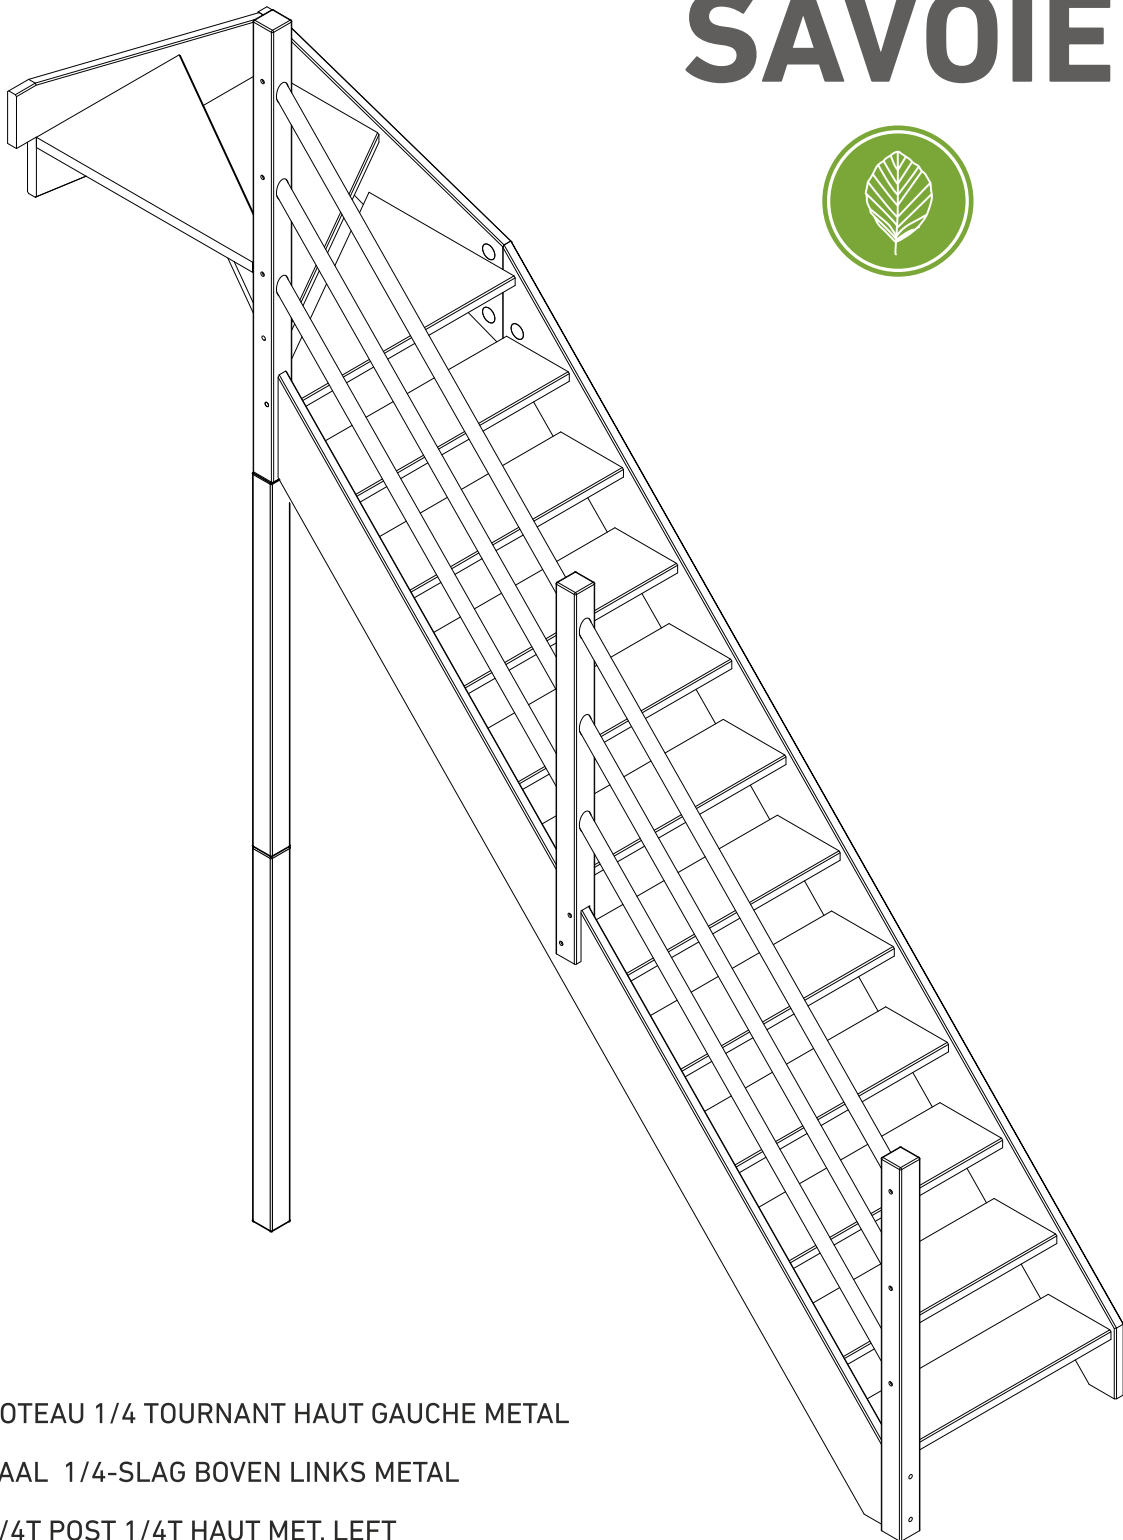

# SAVOIE

- Ⓡ SAVOIE POTEAU 1/4 TOURNANT HAUT GAUCHE METAL
- Ⓡ SAVOIE PAAL 1/4-SLAG BOVEN LINKS METAL
- Ⓡ SAVOIE 1/4T POST 1/4T HAUT MET. LEFT
- Ⓡ SAVOIE STÜTZPFOSTEN VIERTELWENDELUNG OBEN LINKS METALL
- Ⓡ SAVOIE POSTE 1/4 DE GIRO ALTO IZQUIERDA METAL
- Ⓡ SAVOIE STÂLP 1/4 T STANGA SUS METAL

<p><b>01</b> 70x70x1370mm x1</p> 	<p><b>02</b> 70x70x1181mm x1</p> 	<p><b>03</b> 70x70x1181mm x1</p> 	<p><b>04</b> Ø16x 200mm x1</p> 	<p><b>05</b> 66x66x134mm x1</p> 	<p><b>06</b> Ø5x60mm x4</p> 	<p><b>07</b> Ø10x50mm x4</p> 
<p><b>08</b> Ø20x55mm x2</p> 