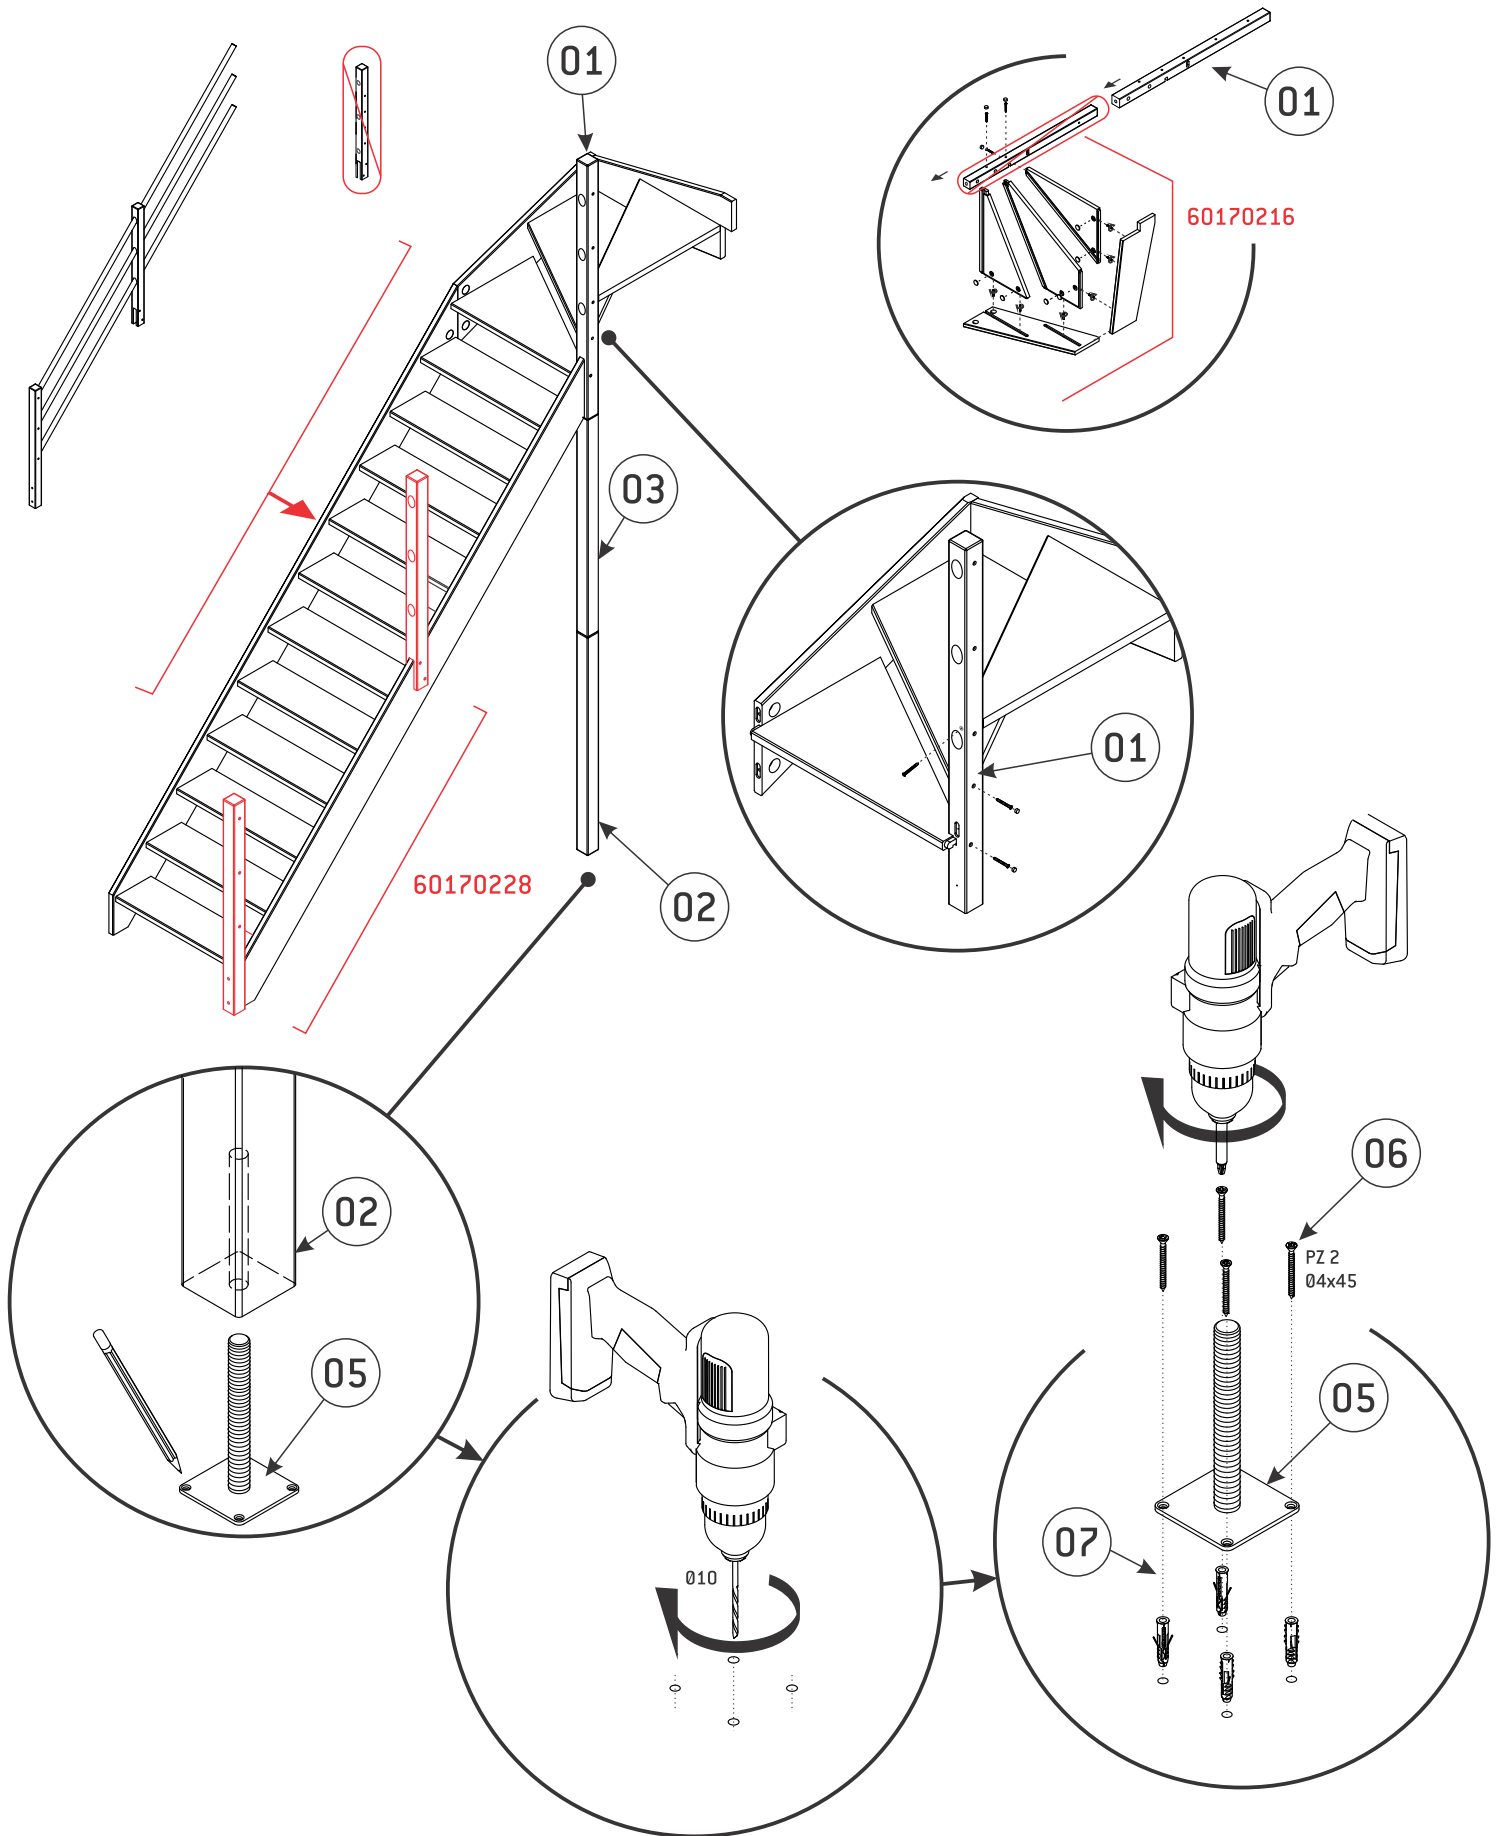

SAVOIE

(FR) SAVOIE POTEAU 1/4T HAUT DROIT RAMPE C

(NL) SAVOIE PAAL 1/4-SLAG BOVEN RECHTS LEUNING C

(GB) SAVOIE POST 1/4T UP RIGHT BANISTER C

(DE) SAVOIE PFOSTEN VIERTELWENDELUNG OBEN RECHTE GELÄNDER C

(ES) SAVOIE POSTE 1/4 GIRO ALTO DERECHA BARANDILLA C

(RO) SAVOIE STALP 1/4T DREAPTA SUS RAMPA C

<p>01 70x70x1370mm x1</p> 	<p>02 70x70x1181mm x1</p> 	<p>03 70x70x1181mm x1</p> 	<p>04 Ø16x 200mm x1</p> 	<p>05 66x66x134mm x1</p> 	<p>06 Ø5x60mm x4</p> 	<p>07 Ø10x50mm x4</p> 
<p>08 Ø20x55mm x2</p> 						