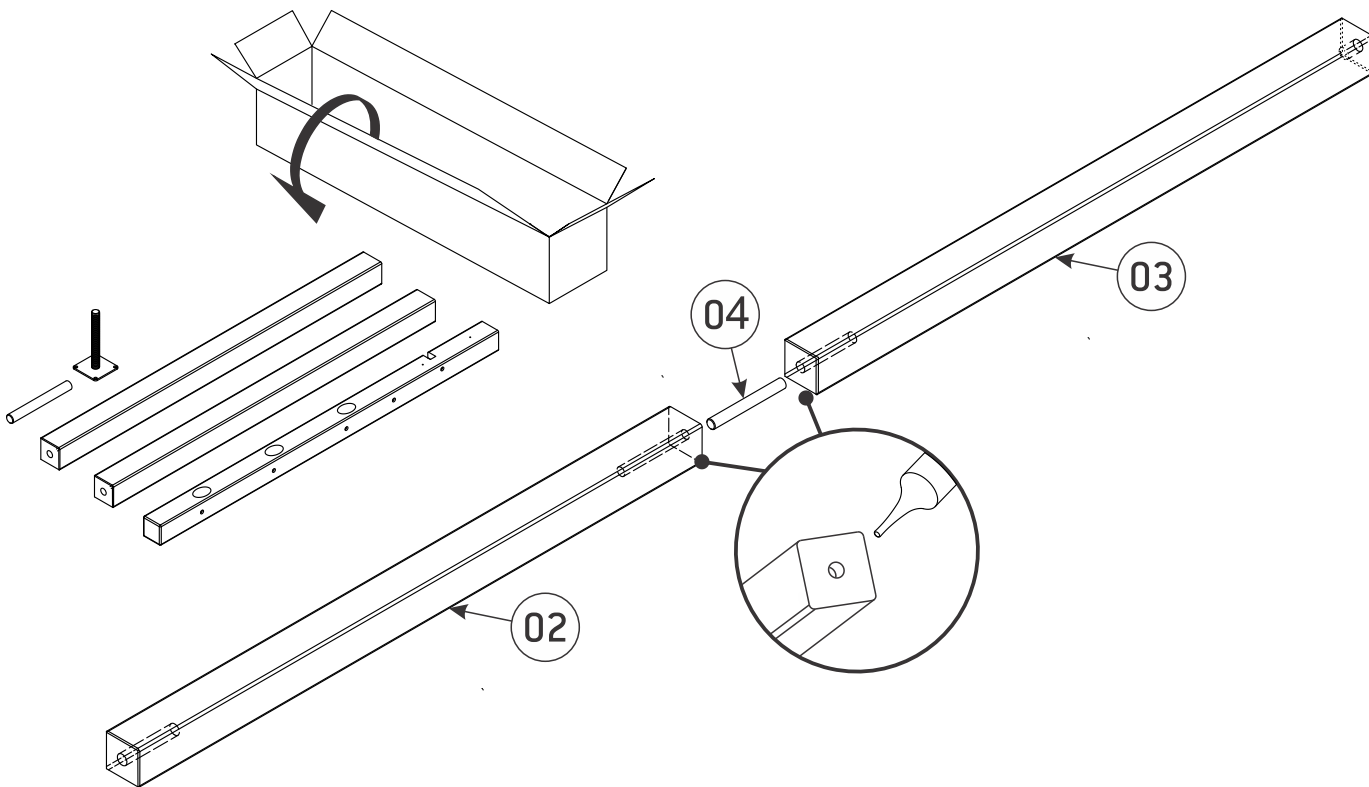

SAVOIE

(FR) SAVOIE POTEAU 1/4T HAUT DROIT RAMPE C

(NL) SAVOIE PAAL 1/4-SLAG BOVEN RECHTS LEUNING C

(GB) SAVOIE POST 1/4T UP RIGHT BANISTER C

(DE) SAVOIE PFOSTEN VIERTELWENDELUNG OBEN RECHTE GELÄNDER C

(ES) SAVOIE POSTE 1/4 GIRO ALTO DERECHA BARANDILLA C

(RO) SAVOIE STALP 1/4T DREAPTA SUS RAMPA C

<p>01 70x70x1370mm x1</p> 	<p>02 70x70x1181mm x1</p> 	<p>03 70x70x1181mm x1</p> 	<p>04 Ø16x 200mm x1</p> 	<p>05 66x66x134mm x1</p> 	<p>06 Ø5x60mm x4</p> 	<p>07 Ø10x50mm x4</p> 
<p>08 Ø20x55mm x2</p> 						