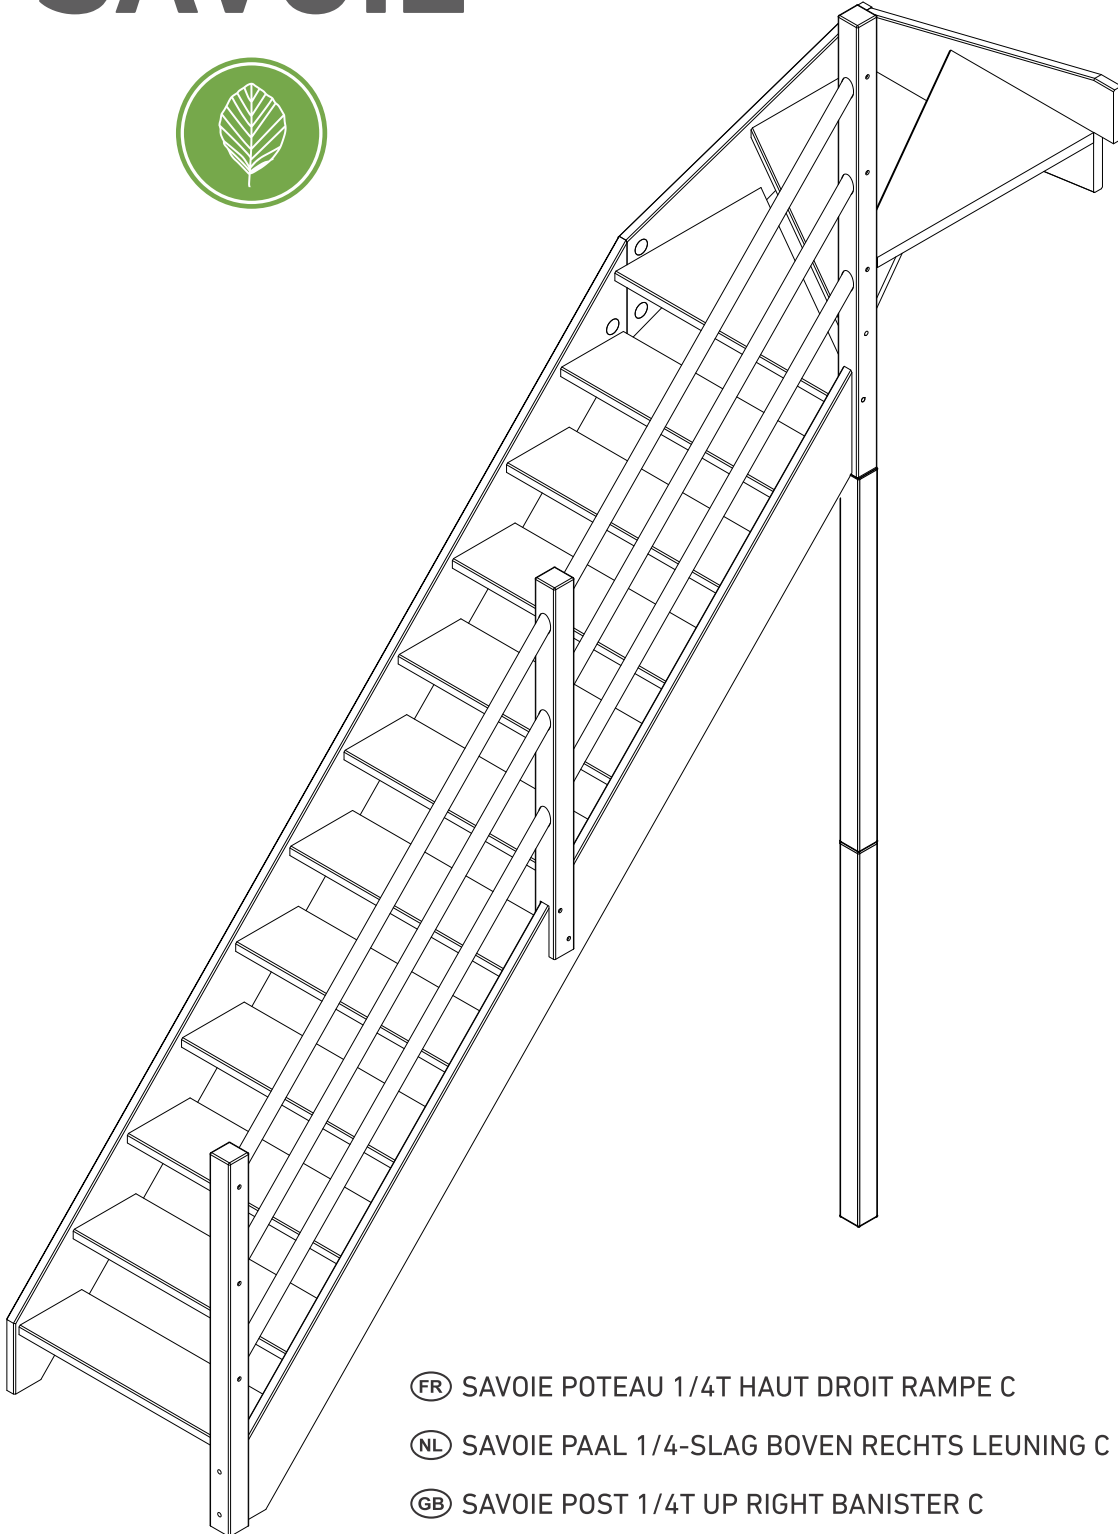

SAVOIE

(FR) SAVOIE POTEAU 1/4T HAUT DROIT RAMPE C

(NL) SAVOIE PAAL 1/4-SLAG BOVEN RECHTS LEUNING C

(GB) SAVOIE POST 1/4T UP RIGHT BANISTER C

(DE) SAVOIE PFOSTEN VIERTELWENDELUNG OBEN RECHTE GELÄNDER C

(ES) SAVOIE POSTE 1/4 GIRO ALTO DERECHA BARANDILLA C

(RO) SAVOIE STALP 1/4T DREAPTA SUS RAMPA C

<p>01 70x70x1370mm x1</p> 	<p>02 70x70x1181mm x1</p> 	<p>03 70x70x1181mm x1</p> 	<p>04 Ø16x 200mm x1</p> 	<p>05 66x66x134mm x1</p> 	<p>06 Ø5x60mm x4</p> 	<p>07 Ø10x50mm x4</p> 
<p>08 Ø20x55mm x2</p> 						