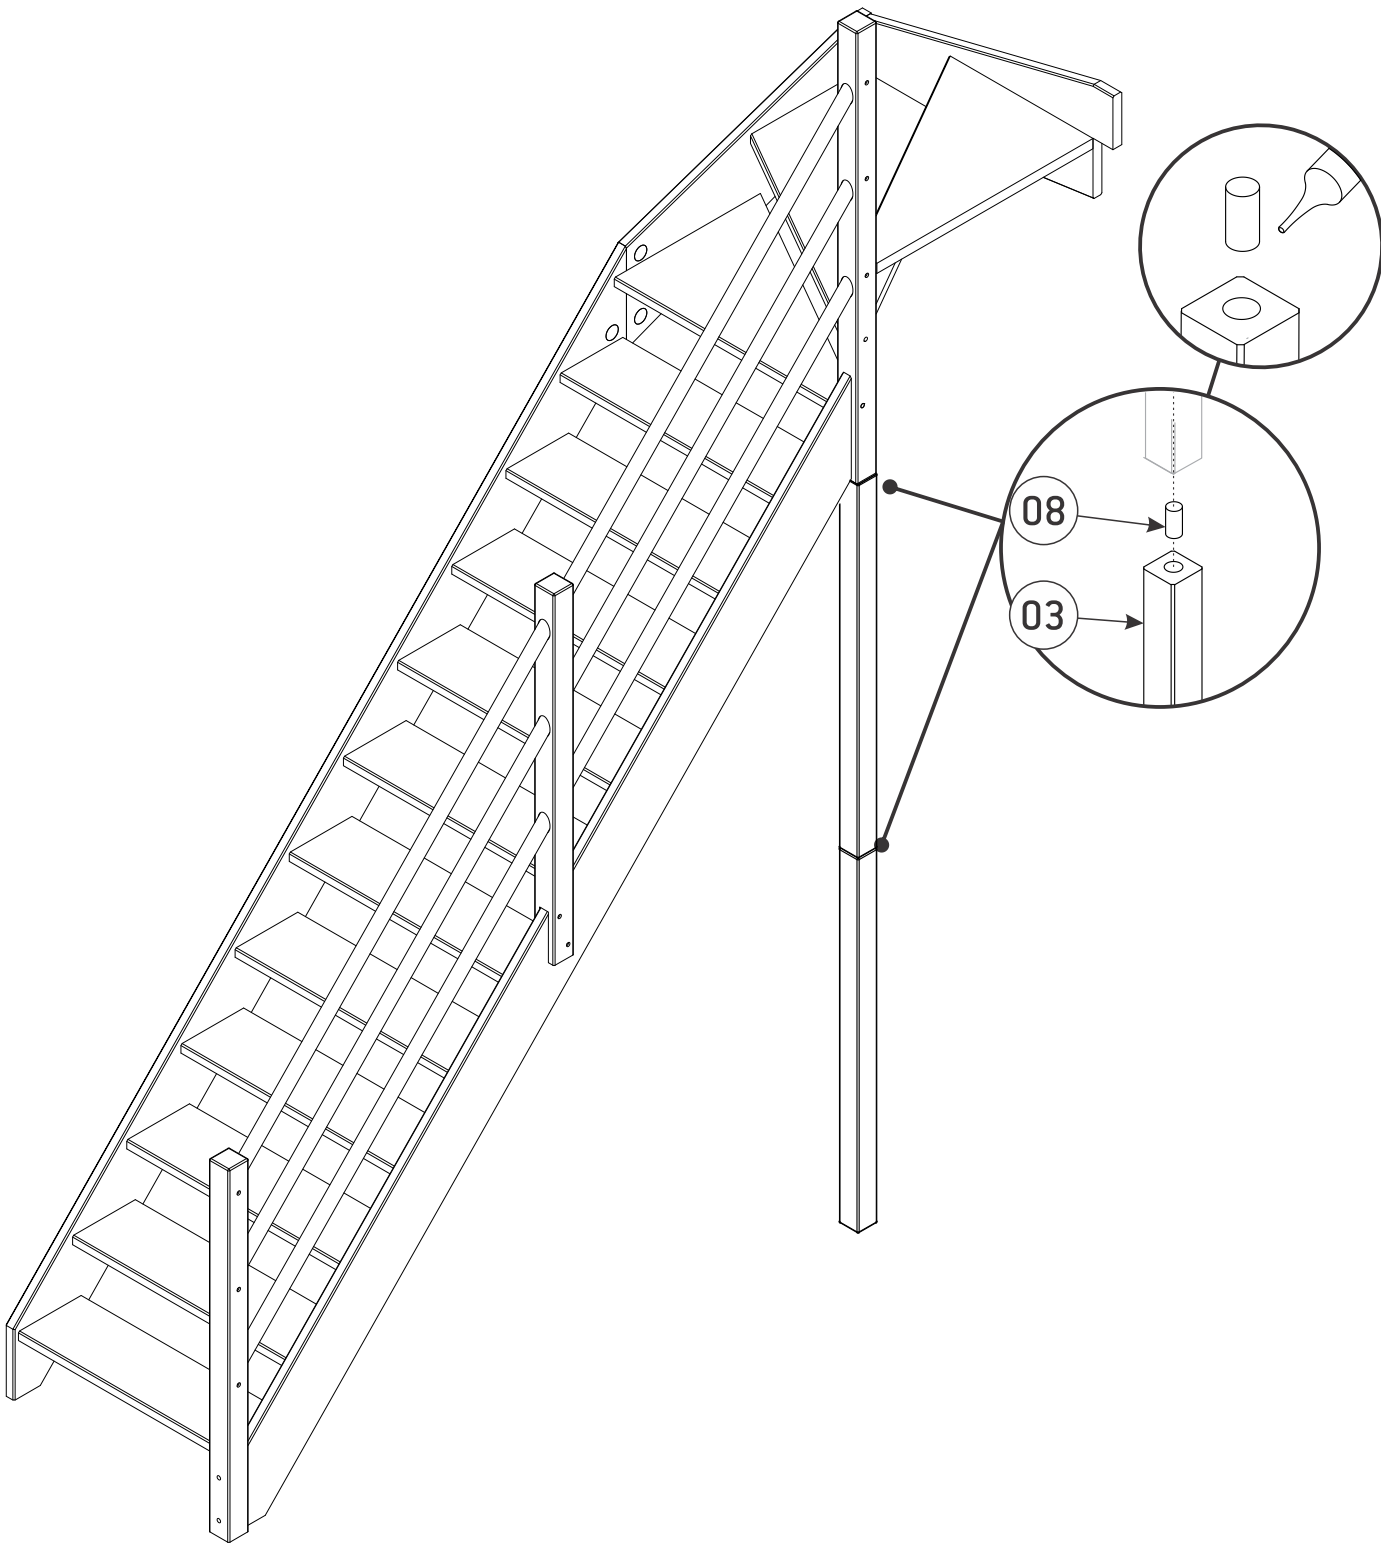

SAVOIE

(FR) SAVOIE POTEAU 1/4T HAUT DROIT RAMPE C

(NL) SAVOIE PAAL 1/4-SLAG BOVEN RECHTS LEUNING C

(GB) SAVOIE POST 1/4T UP RIGHT BANISTER C

(DE) SAVOIE PFOSTEN VIERTELWENDELUNG OBEN RECHTE GELÄNDER C

(ES) SAVOIE POSTE 1/4 GIRO ALTO DERECHA BARANDILLA C

(RO) SAVOIE STALP 1/4T DREAPTA SUS RAMPA C

<p>01 70x70x1370mm x1</p> 	<p>02 70x70x1181mm x1</p> 	<p>03 70x70x1181mm x1</p> 	<p>04 Ø16x 200mm x1</p> 	<p>05 66x66x134mm x1</p> 	<p>06 Ø5x60mm x4</p> 	<p>07 Ø10x50mm x4</p> 
<p>08 Ø20x55mm x2</p> 						