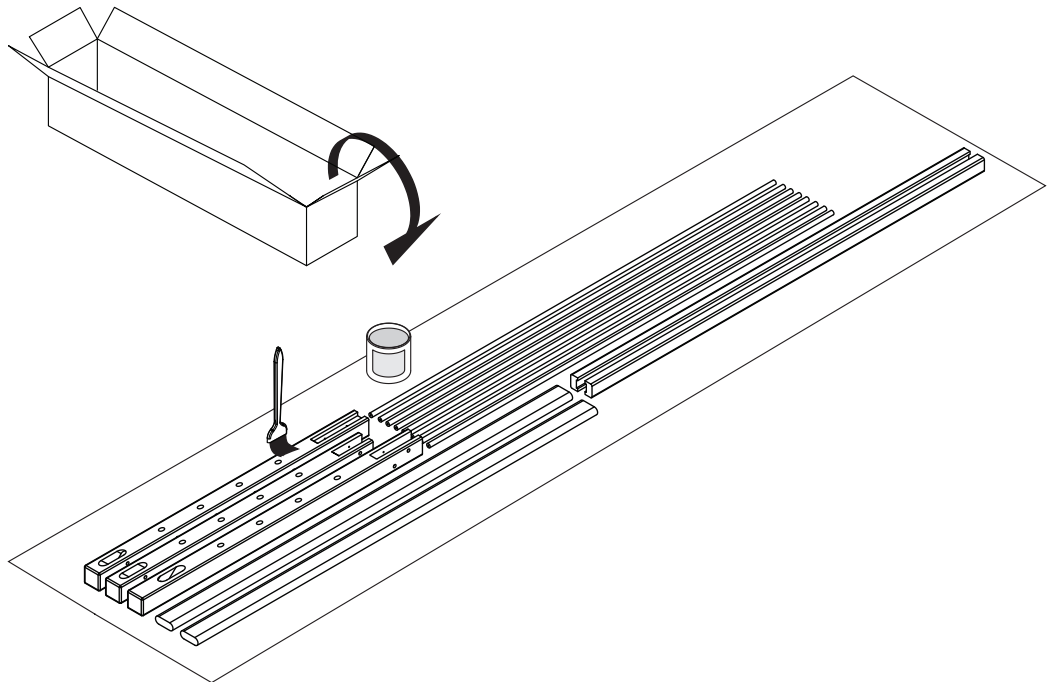

01 70x70x1232 mm x1 	02 70x70x1155 mm x1 	03 70x70x1250 mm x1 	04 30x80x1826 mm x2 	05 Ø16x1845 x8 	06 32x54x1800 mm x2 	07 04x40 mm x8 	09 04,2x40 mm x8 	11 Ø12x6 x24
						08 05x60 mm x2 	10 06x30 mm x6 	

1