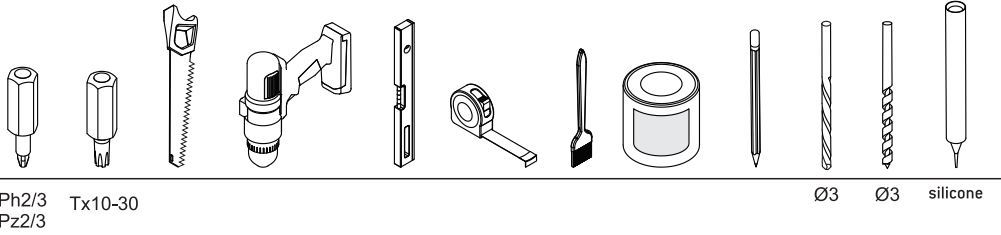

MILAN LIVERPOOL

- Ⓡ MILAN-LIVERPOOL RAMPEALURAL 9005 NOIR MAT
- Ⓡ MILAN-LIVERPOOL LEUNINGALURAL 9005 MATZWART
- Ⓡ MILAN-LIVERPOOL ALUBANISTERAL 9005 MATTE BLACK
- Ⓡ MILAN-LIVERPOOL ALUGELÄNDERRAL 9005 MATT SCHWARZ
- Ⓡ MILAN-LIVERPOOL BARANDILLAALURAL 9005 NEGRO MATE
- Ⓡ MILAN-LIVERSPOOL BALUSTRADAALURAL 9005 NEGRUMAT

01 70x70x1232 mm x1 	02 70x70x1155 mm x1 	03 70x70x1250 mm x1 	04 30x80x1826 mm x2 	05 Ø16x1845 x8 	06 32x54x1800 mm x2 	07 04x40 mm x8 	09 04,2x40 mm x8 	11 Ø12x6 x24 
						08 05x60 mm x2 	10 06x30 mm x6 	