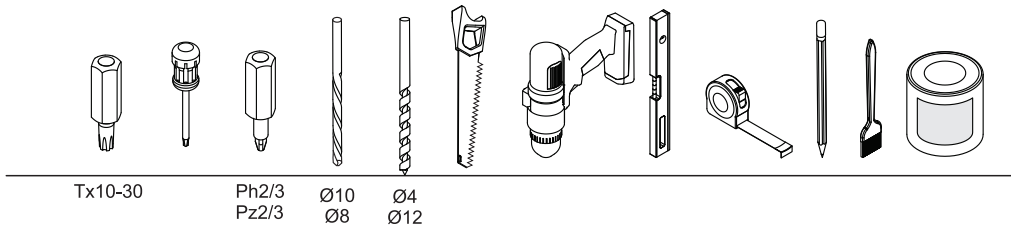

ES PROVENCE BARANDILLA TRADICIONAL "A" BALAUSTRES MOLDURADOS ESC. RECTA

RO PROVENCE RAMPA TRADITIONALA "A" CU BALUSRTI FREZATI PENTRU SCARA DREAPTA.

01 70x70x1200 mm x1 	02 70x70x1109 mm x1 	03 25x62x850mm x15 	04 50x50x3800mm x1 	05 32x54x3800 x1 	06 26x16x3800mm x1 	07 45x25x185.9mm x2 	09 04x45mm x4+2 	11 05x60 mm x4+2 
						08 012x6mm x12+2 	10 04x40 mm x53+2 	