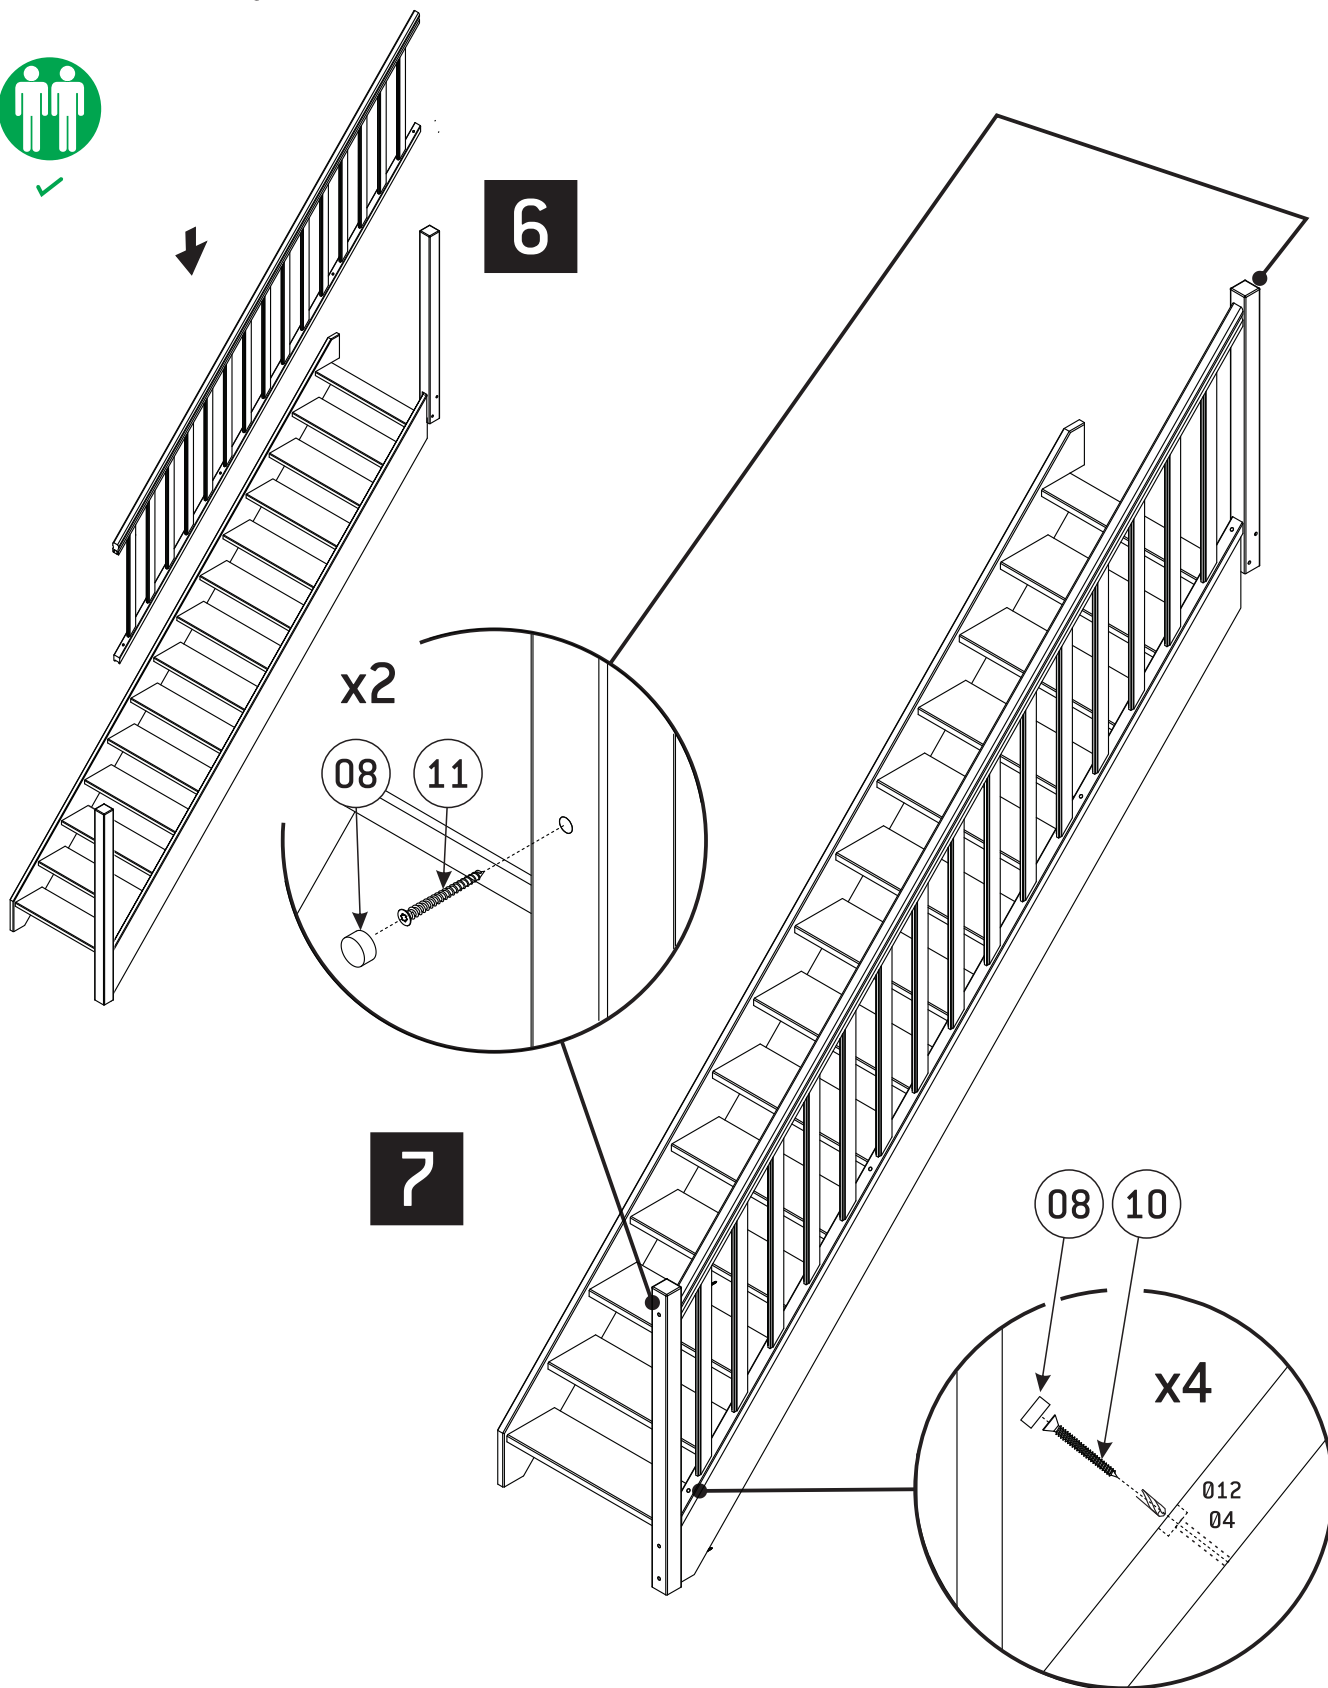

RUE GRIMARD, 39 B-6061 MONTIGNIES-SUR-SAMBRE (CHARLEROI) - BELGIUM
TEL: +32/71/25.39.60 FAX: +32/71/25.39.72 E-MAIL: info@sogem-sa.com