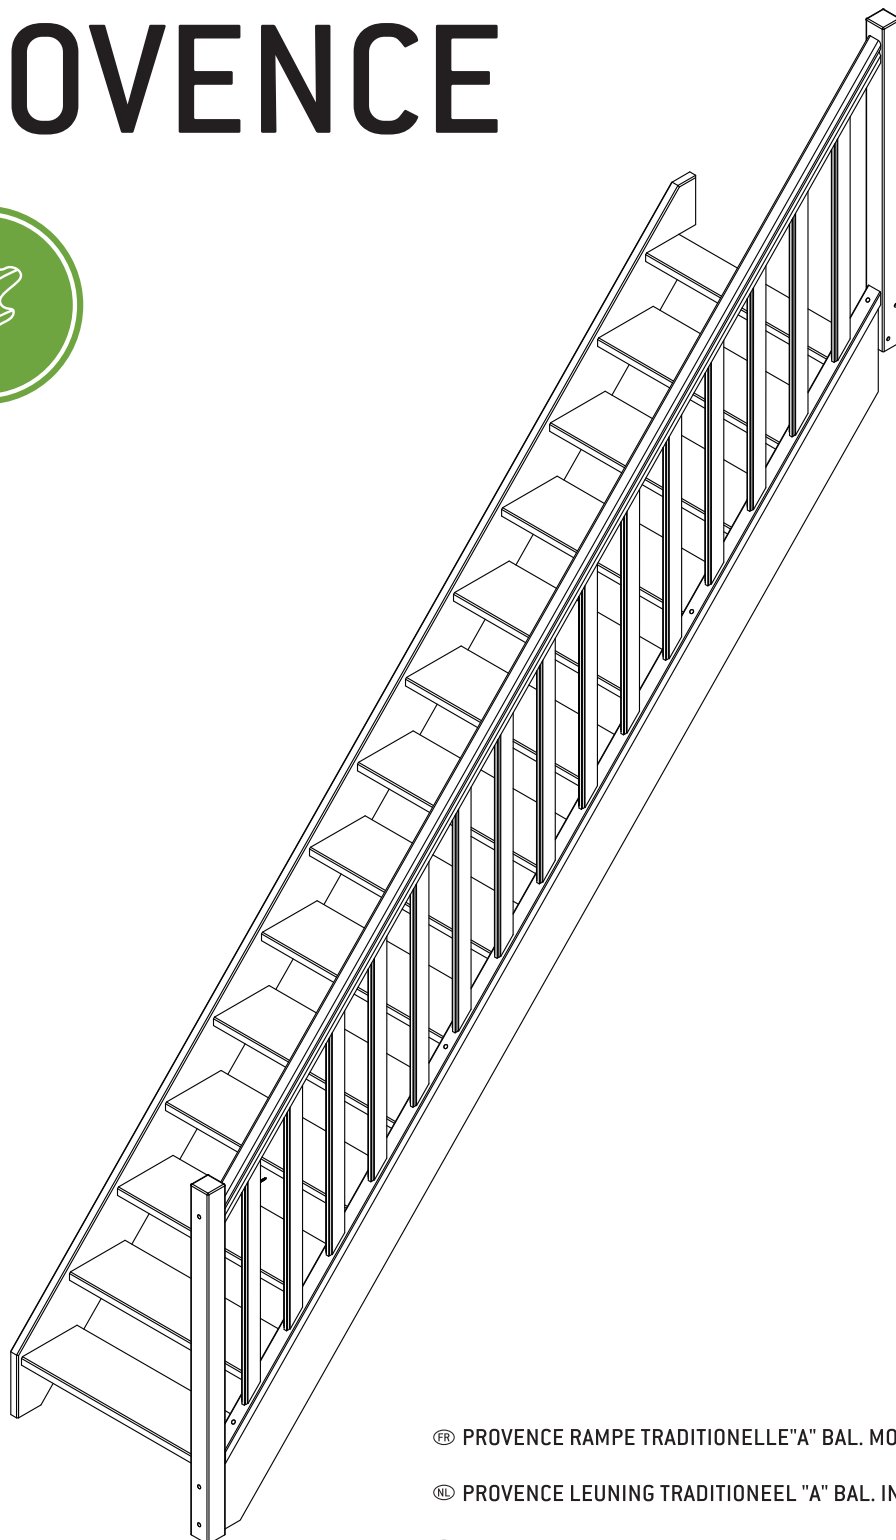

PROVENCE

FR PROVENCE RAMPE TRADITIONELLE "A" BAL. MOULUREES ESC. DROIT

NL PROVENCE LEUNING TRADITIONEEL "A" BAL. INGEFREESD RECHTS

GB PROVENCE MOLDED BANISTER STRAIGHT STAIR

DE PROVENCE TRADITIONELLES GELÄNDER "A" GEFRÄSTE STÄBE GERADE TREPPE

ES PROVENCE BARANDILLA TRADICIONAL "A" BALAUSTRES MOLDURADOS ESC. RECTA

RO PROVENCE RAMPA TRADITIONALA "A" CU BALUSRTI FREZATI PENTRU SCARA DREAPTA.

01 70x70x1200 mm x1 	02 70x70x1109 mm x1 	03 25x62x850mm x15 	04 50x50x3800mm x1 	05 32x54x3800 x1 	06 26x16x3800mm x1 	07 45x25x185.9mm x2 	09 04x45mm x4+2 	11 05x60 mm x4+2 
						08 012x6mm x12+2 	10 04x40 mm x53+2 	