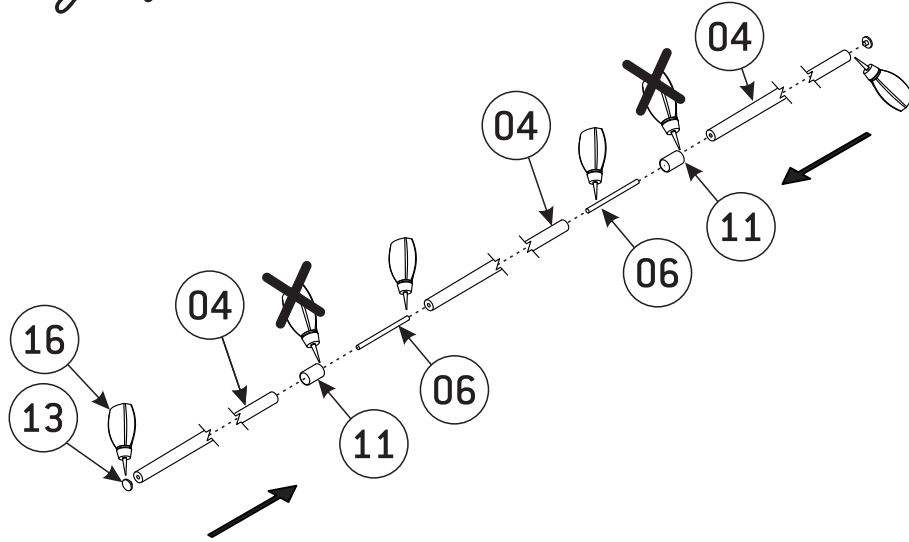

# BRETAGNE

- FR BRETAGNE RAMPE ALUMINIUM ESCALIER 1/4 TOURNANT
- NL BRETAGNE 85 LEUNING ALU VOOR TRAP MET KWARTSLAG
- GB BRETAGNE 85 ALUMINIUM BANISTER FOR 1/4T STAIR
- DE BRETAGNE 85 GELÄNDER ALU FÜR TREPPE MIT 1/4 WENDELUNG
- ES BRETAGNE BARANDILLA ALU PARA ESCALERA CON 1/4 DE GIRO
- PT BRETAGNE 85 RAMPA ALUMINIO PARA ESCADA COM 1/4 DE VOLTA
- RO BRETAGNE 85 RAMPA ALUMINIU PENTRU SCARA CU TURNANTA

<p>01 040x840mm x4</p>	<p>02 040x1624mm x1</p> <p>wood</p>	<p>03 040x1803mm x1</p> <p>wood</p>	<p>04 016x1142,5mm x12</p>	<p>05 010x50mm x1</p>	<p>06 05,8x60mm x8</p>	
<p>09 M12x19x22mm x4</p>	<p>10 04x30mm x16+1</p>	<p>11 020x40mm x8</p>	<p>12 040x14mm x2</p>	<p>13 016x12mm x8</p>	<p>07 M12x70mm x4</p>	<p>08 024x3mm x4</p>
<p>15 03x19mm x8</p>	<p>16 40x99x23mm x1</p>	<p>17 036x4mm x1</p>	<p>18 04,2x13mm x4</p>			

1

2

3

4

5

6

7

8