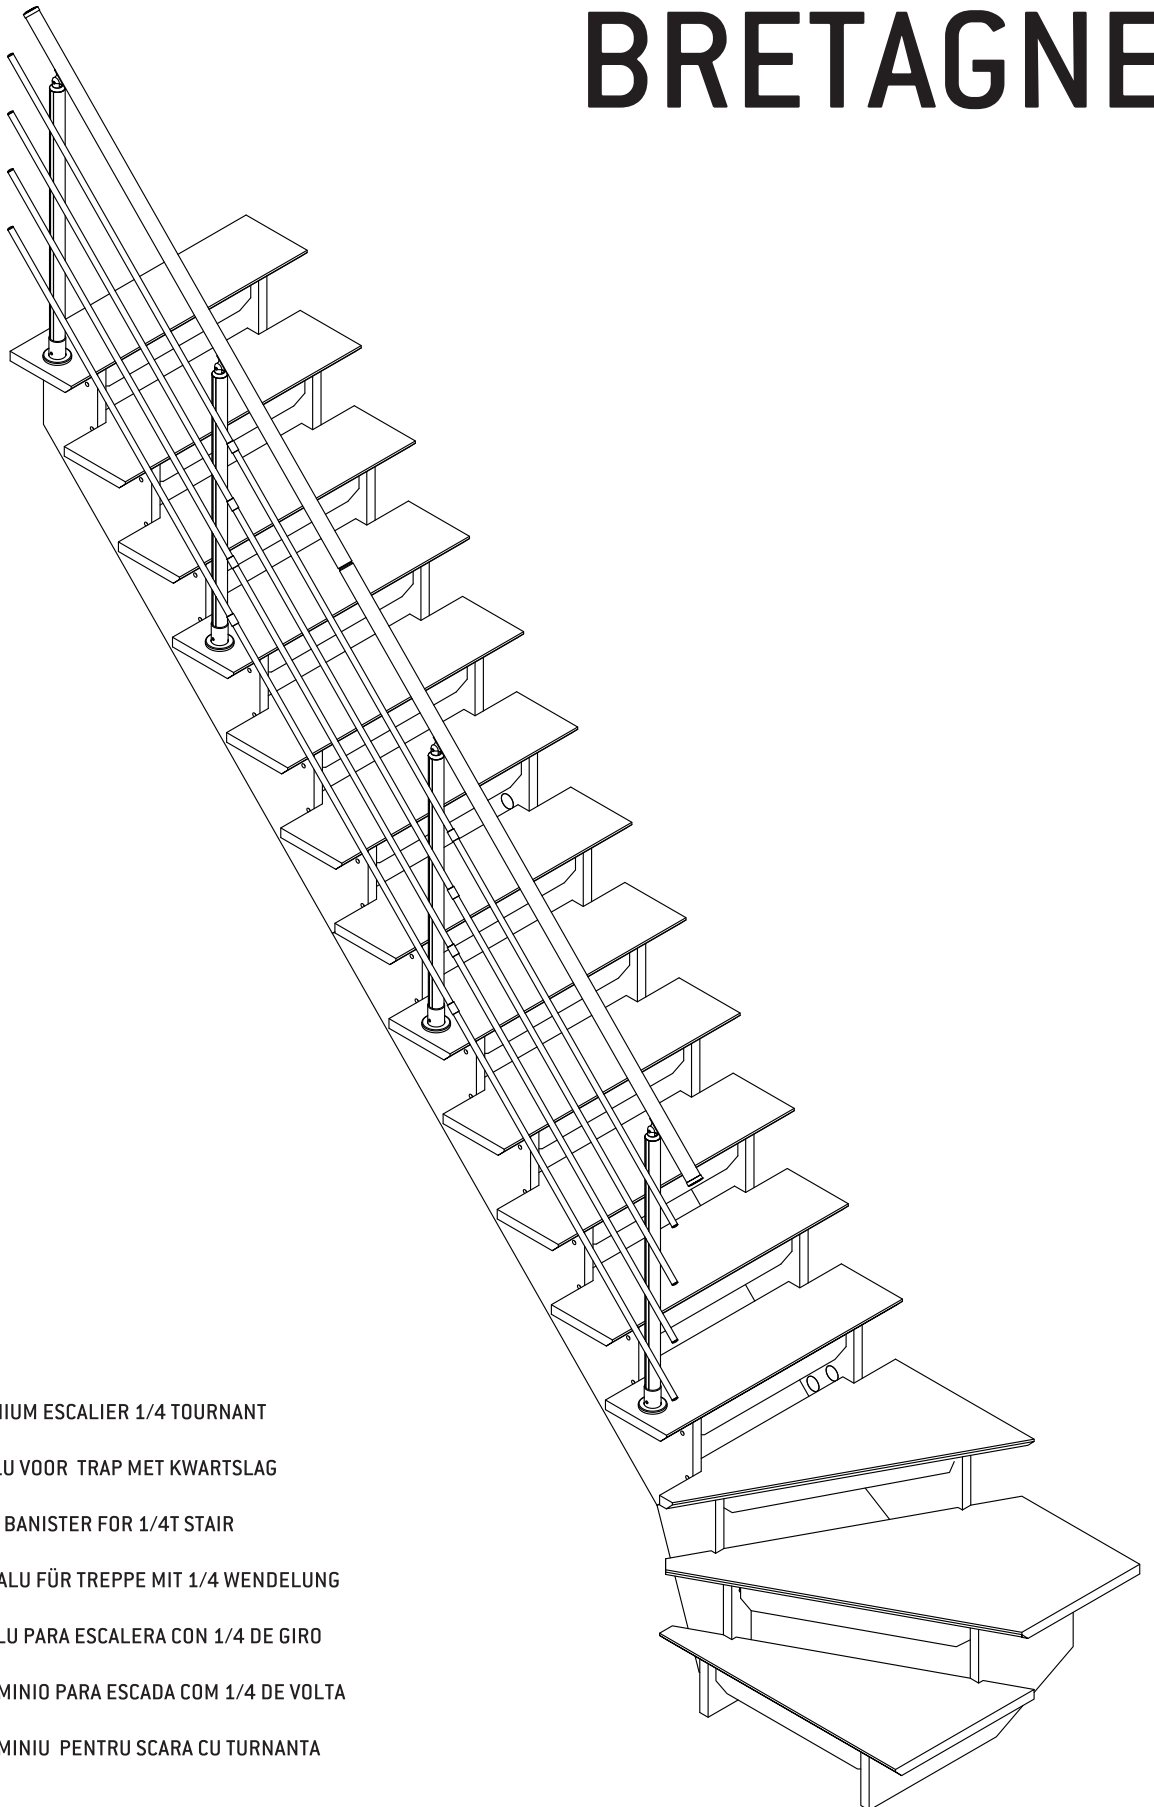

# BRETAGNE

- FR BRETAGNE RAMPE ALUMINIUM ESCALIER 1/4 TOURNANT
- NL BRETAGNE 85 LEUNING ALU VOOR TRAP MET KWARTSLAG
- GB BRETAGNE 85 ALUMINIUM BANISTER FOR 1/4T STAIR
- DE BRETAGNE 85 GELÄNDER ALU FÜR TREPPE MIT 1/4 WENDELUNG
- ES BRETAGNE BARANDILLA ALU PARA ESCALERA CON 1/4 DE GIRO
- PT BRETAGNE 85 RAMPA ALUMINIO PARA ESCADA COM 1/4 DE VOLTA
- RO BRETAGNE 85 RAMPA ALUMINIU PENTRU SCARA CU TURNANTA

<p>01 040x840mm x4</p>	<p>02 040x1624mm x1</p> <p>wood</p>	<p>03 040x1803mm x1</p> <p>wood</p>	<p>04 016x1142,5mm x12</p>	<p>05 010x50mm x1</p>	<p>06 05,8x60mm x8</p>	
<p>09 M12x19x22mm x4</p>	<p>10 04x30mm x16+1</p>	<p>11 020x40mm x8</p>	<p>12 040x14mm x2</p>	<p>13 016x12mm x8</p>	<p>07 M12x70mm x4</p>	<p>08 024x3mm x4</p>
<p>15 03x19mm x8</p>	<p>16 40x99x23mm x1</p>	<p>17 036x4mm x1</p>	<p>18 04,2x13mm x4</p>			

1

2

3

4

5

6

7

8