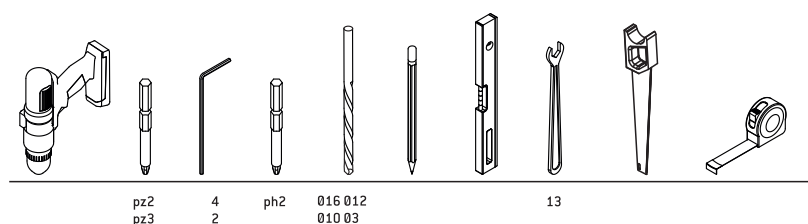

# BRETAGNE

- FR BRETAGNE RAMPE ALUMINIUM ESCALIER 1/4 TOURNANT
- NL BRETAGNE 85 LEUNING ALU VOOR TRAP MET KWARTSLAG
- GB BRETAGNE 85 ALUMINIUM BANISTER FOR 1/4T STAIR
- DE BRETAGNE 85 GELÄNDER ALU FÜR TREPPE MIT 1/4 WENDELUNG
- ES BRETAGNE BARANDILLA ALU PARA ESCALERA CON 1/4 DE GIRO
- PT BRETAGNE 85 RAMPA ALUMINIO PARA ESCADA COM 1/4 DE VOLTA
- RO BRETAGNE 85 RAMPA ALUMINIU PENTRU SCARA CU TURNANTA

<p>01 040x840mm x4</p>	<p>02 040x1624mm x1</p> <p>wood</p>	<p>03 040x1803mm x1</p> <p>wood</p>	<p>04 016x1142,5mm x12</p>	<p>05 010x50mm x1</p>	<p>06 05,8x60mm x8</p>	
<p>09 M12x19x22mm x4</p>	<p>10 04x30mm x16+1</p>	<p>11 020x40mm x8</p>	<p>12 040x14mm x2</p>	<p>13 016x12mm x8</p>	<p>07 M12x70mm x4</p>	<p>08 024x3mm x4</p>
<p>15 03x19mm x8</p>	<p>16 40x99x23mm x1</p>	<p>17 036x4mm x1</p>	<p>18 04,2x13mm x4</p>			