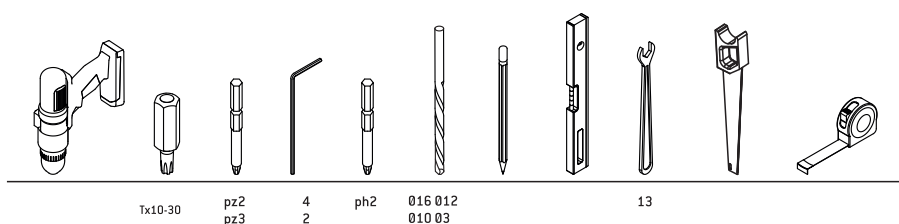

# BRETAGNE

- Ⓡ BRETAGNE 85 RAMPE ALUMINIUM POUR ESCALIER DROIT
- Ⓡ BRETAGNE 85 LEUNING ALU VOOR RECHTE TRAP
- Ⓡ BRETAGNE 85 ALUMINIUM BANISTER FOR STRAIGHT STAIR
- Ⓡ BRETAGNE 85 GELÄNDER ALU FÜR GERADE TREPPE
- Ⓡ BRETAGNE BARANDILLA ALU PARA ESCALERA RECTA
- Ⓡ BRETAGNE 85 RAMPA ALUMINIO PARA ESCADA DIREITA
- Ⓡ BRETAGNE 85 RAMPA ALUMINIU PENTRU SCARA DREAPTA

<p>01 040x840mm x4</p>	<p>02 040x1840mm x2</p> <p>wood</p>	<p>03 016x1280mm x4</p>	<p>04 016x1200mm x8</p>	<p>05 010x50mm x1</p>	<p>06 05,8x60mm x8</p>	
<p>09 M12x19x22mm x4</p>	<p>10 04x30mm x16+1</p>	<p>11 020x40mm x8</p>	<p>12 040x14mm x2</p>	<p>13 016x12mm x8</p>	<p>07 M12x70mm x4</p>	<p>08 024x3mm x4</p>
<p>15 03x19mm 8</p>	<p>16 40x99x23mm x1</p>	<p>17 036x4mm x1</p>	<p>18 04,2x13mm x4</p>			