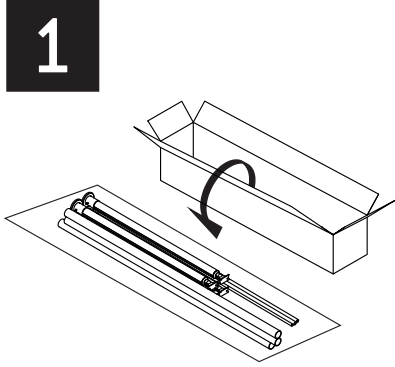

# BRETAGNE

- Ⓡ BRETAGNE 85 RAMPE ALUMINIUM POUR ESCALIER DROIT
- Ⓡ BRETAGNE 85 LEUNING ALU VOOR RECHTE TRAP
- Ⓡ BRETAGNE 85 ALUMINIUM BANISTER FOR STRAIGHT STAIR
- Ⓡ BRETAGNE 85 GELÄNDER ALU FÜR GERADE TREPPE
- Ⓡ BRETAGNE BARANDILLA ALU PARA ESCALERA RECTA
- Ⓡ BRETAGNE 85 RAMPA ALUMINIO PARA ESCADA DIREITA
- Ⓡ BRETAGNE 85 RAMPA ALUMINIU PENTRU SCARA DREAPTA

<p>01 040x840mm x4</p>	<p>02 040x1840mm x2</p> <p>wood</p>	<p>03 016x1280mm x4</p>	<p>04 016x1200mm x8</p>	<p>05 010x50mm x1</p>	<p>06 05,8x60mm x8</p>	
<p>09 M12x19x22mm x4</p>	<p>10 04x30mm x16+1</p>	<p>11 020x40mm x8</p>	<p>12 040x14mm x2</p>	<p>13 016x12mm x8</p>	<p>07 M12x70mm x4</p>	<p>08 024x3mm x4</p>
<p>15 03x19mm 8</p>	<p>16 40x99x23mm x1</p>	<p>17 036x4mm x1</p>	<p>18 04,2x13mm x4</p>			