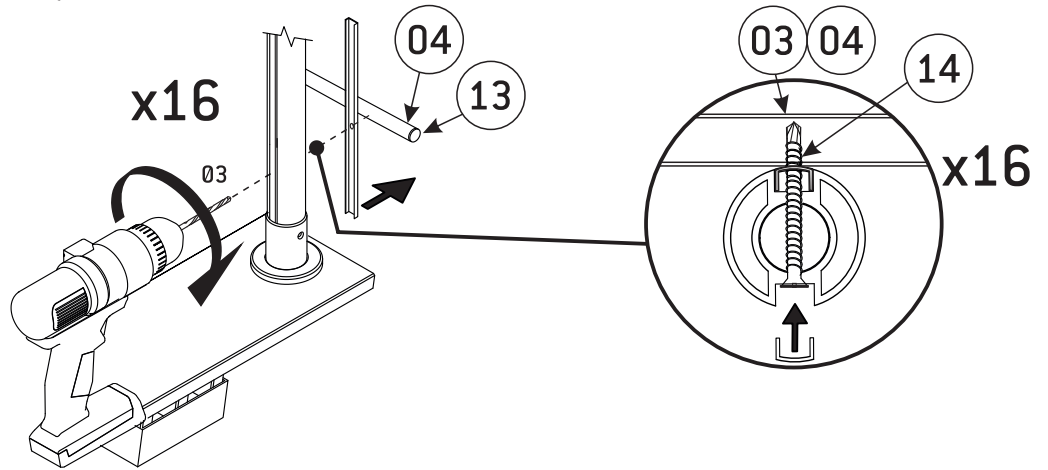

7

8

RUE GRIMARD, 39 B-6061 MONTIGNIES-SUR-SAMBRE (CHARLEROI) - BELGIUM
TEL: +32/71/25.39.60 FAX: +32/71/25.39.72 E-MAIL: info@sogem-sa.com