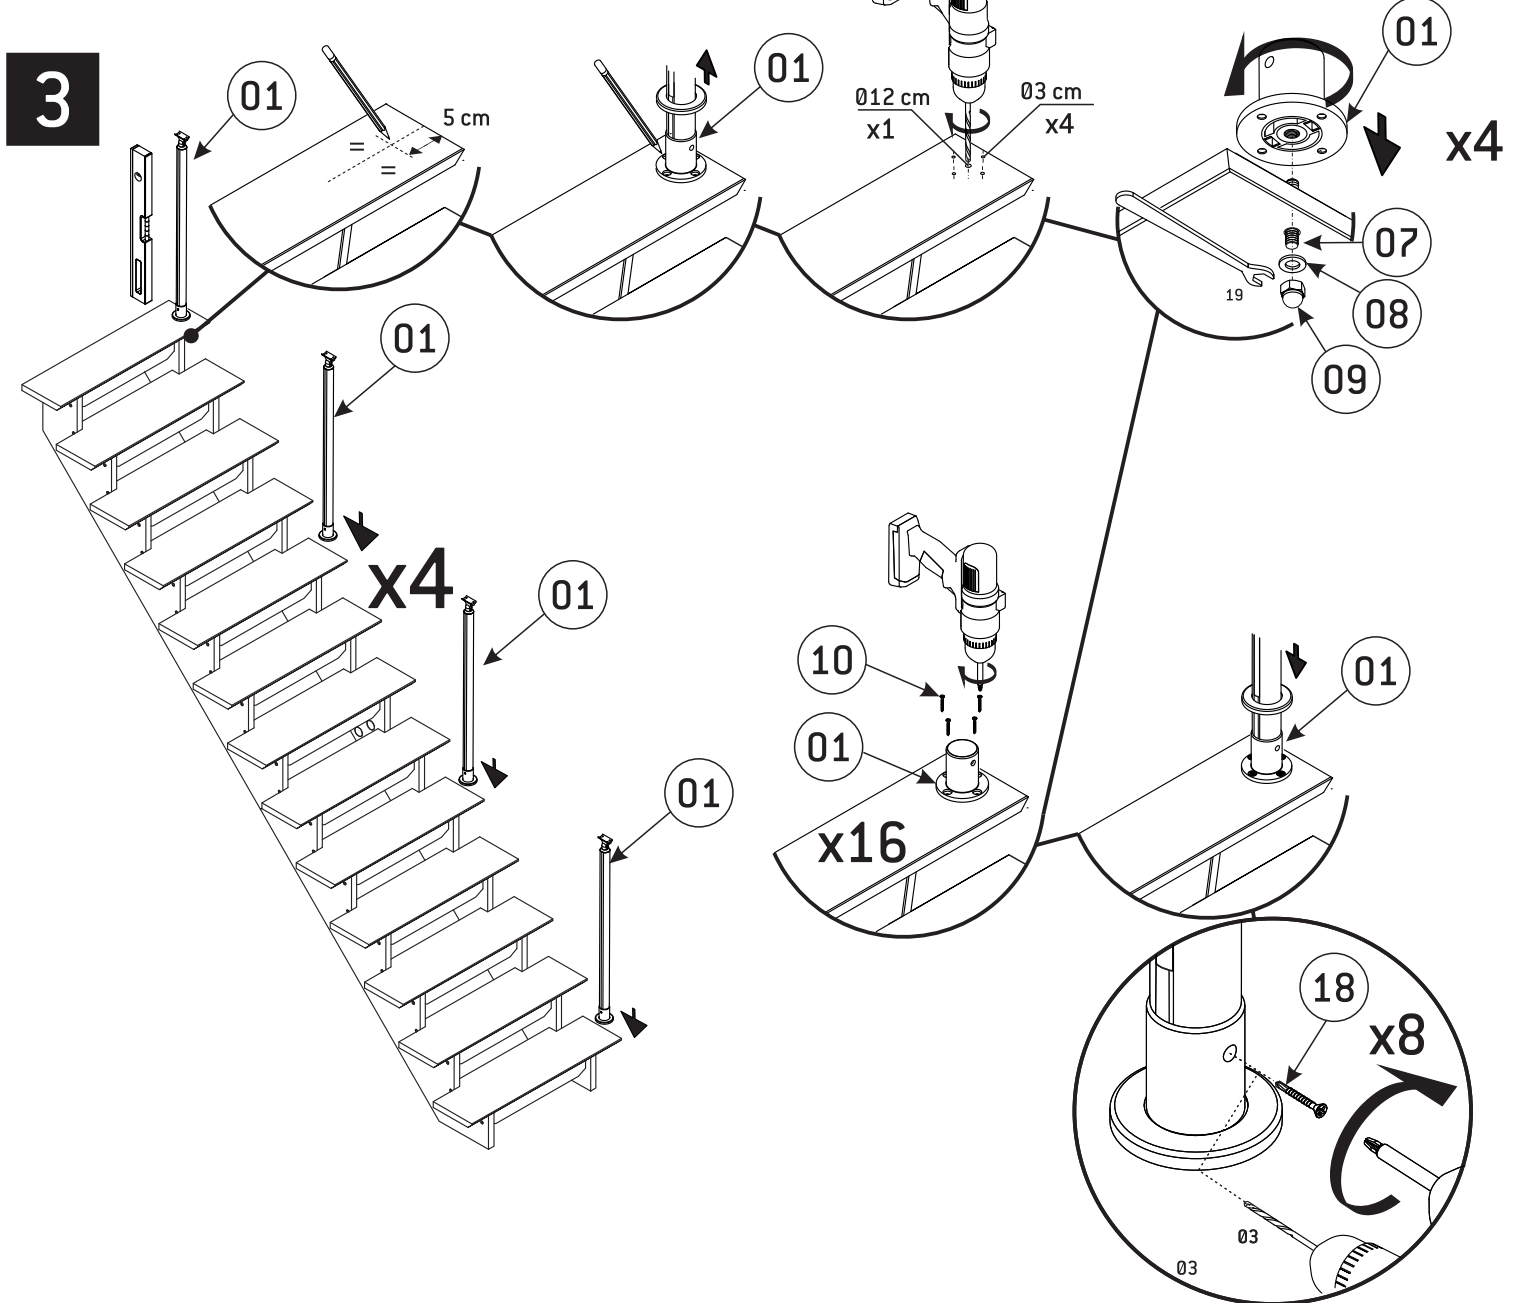

# BRETAGNE

- Ⓡ BRETAGNE 85 RAMPE ALUMINIUM POUR ESCALIER DROIT
- Ⓡ BRETAGNE 85 LEUNING ALU VOOR RECHTE TRAP
- Ⓡ BRETAGNE 85 ALUMINIUM BANISTER FOR STRAIGHT STAIR
- Ⓡ BRETAGNE 85 GELÄNDER ALU FÜR GERADE TREPPE
- Ⓡ BRETAGNE BARANDILLA ALU PARA ESCALERA RECTA
- Ⓡ BRETAGNE 85 RAMPA ALUMINIO PARA ESCADA DIREITA
- Ⓡ BRETAGNE 85 RAMPA ALUMINIU PENTRU SCARA DREAPTA

<p>01 040x840mm x4</p>	<p>02 040x1840mm x2</p> <p>wood</p>	<p>03 016x1280mm x4</p>	<p>04 016x1200mm x8</p>	<p>05 010x50mm x1</p>	<p>06 05,8x60mm x8</p>	
<p>09 M12x19x22mm x4</p>	<p>10 04x30mm x16+1</p>	<p>11 020x40mm x8</p>	<p>12 040x14mm x2</p>	<p>13 016x12mm x8</p>	<p>07 M12x70mm x4</p>	<p>08 024x3mm x4</p>
<p>15 03x19mm 8</p>	<p>16 40x99x23mm x1</p>	<p>17 036x4mm x1</p>	<p>18 04,2x13mm x4</p>			