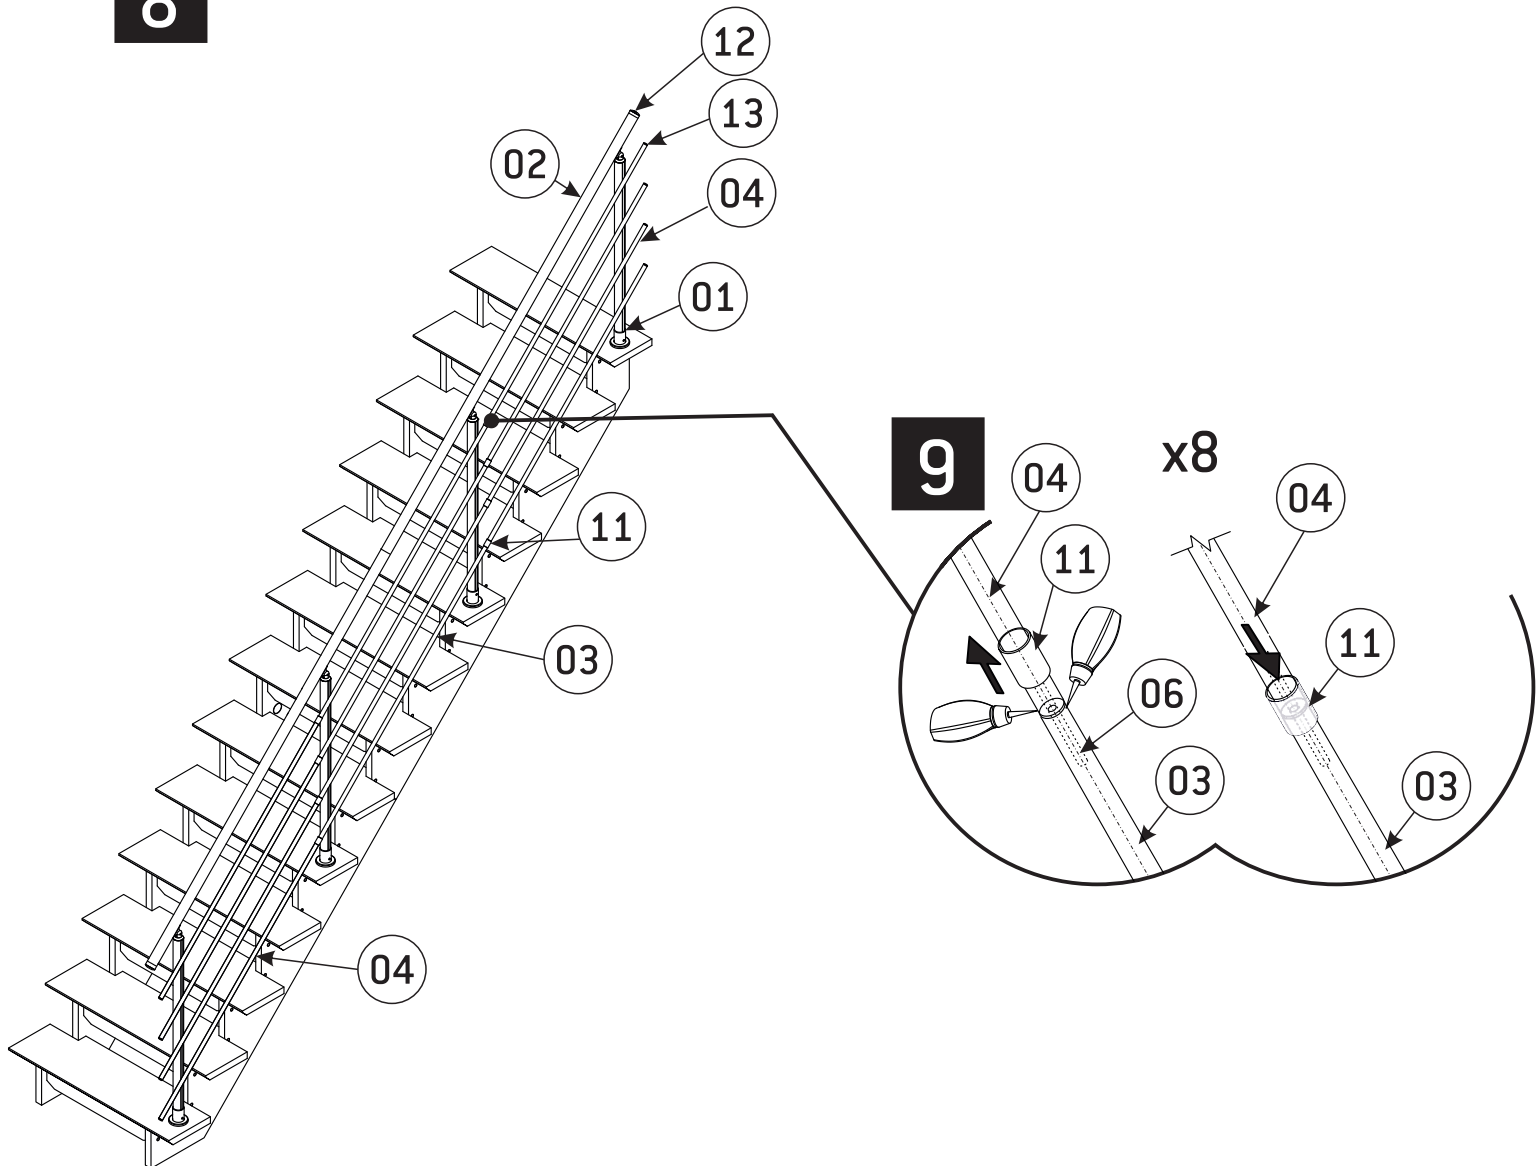

7

8

RUE GRIMARD, 39 B-6061 MONTIGNIES-SUR-SAMBRE (CHARLEROI) - BELGIUM
TEL: +32/71/25.39.60 FAX: +32/71/25.39.72 E-MAIL: info@sogem-sa.com