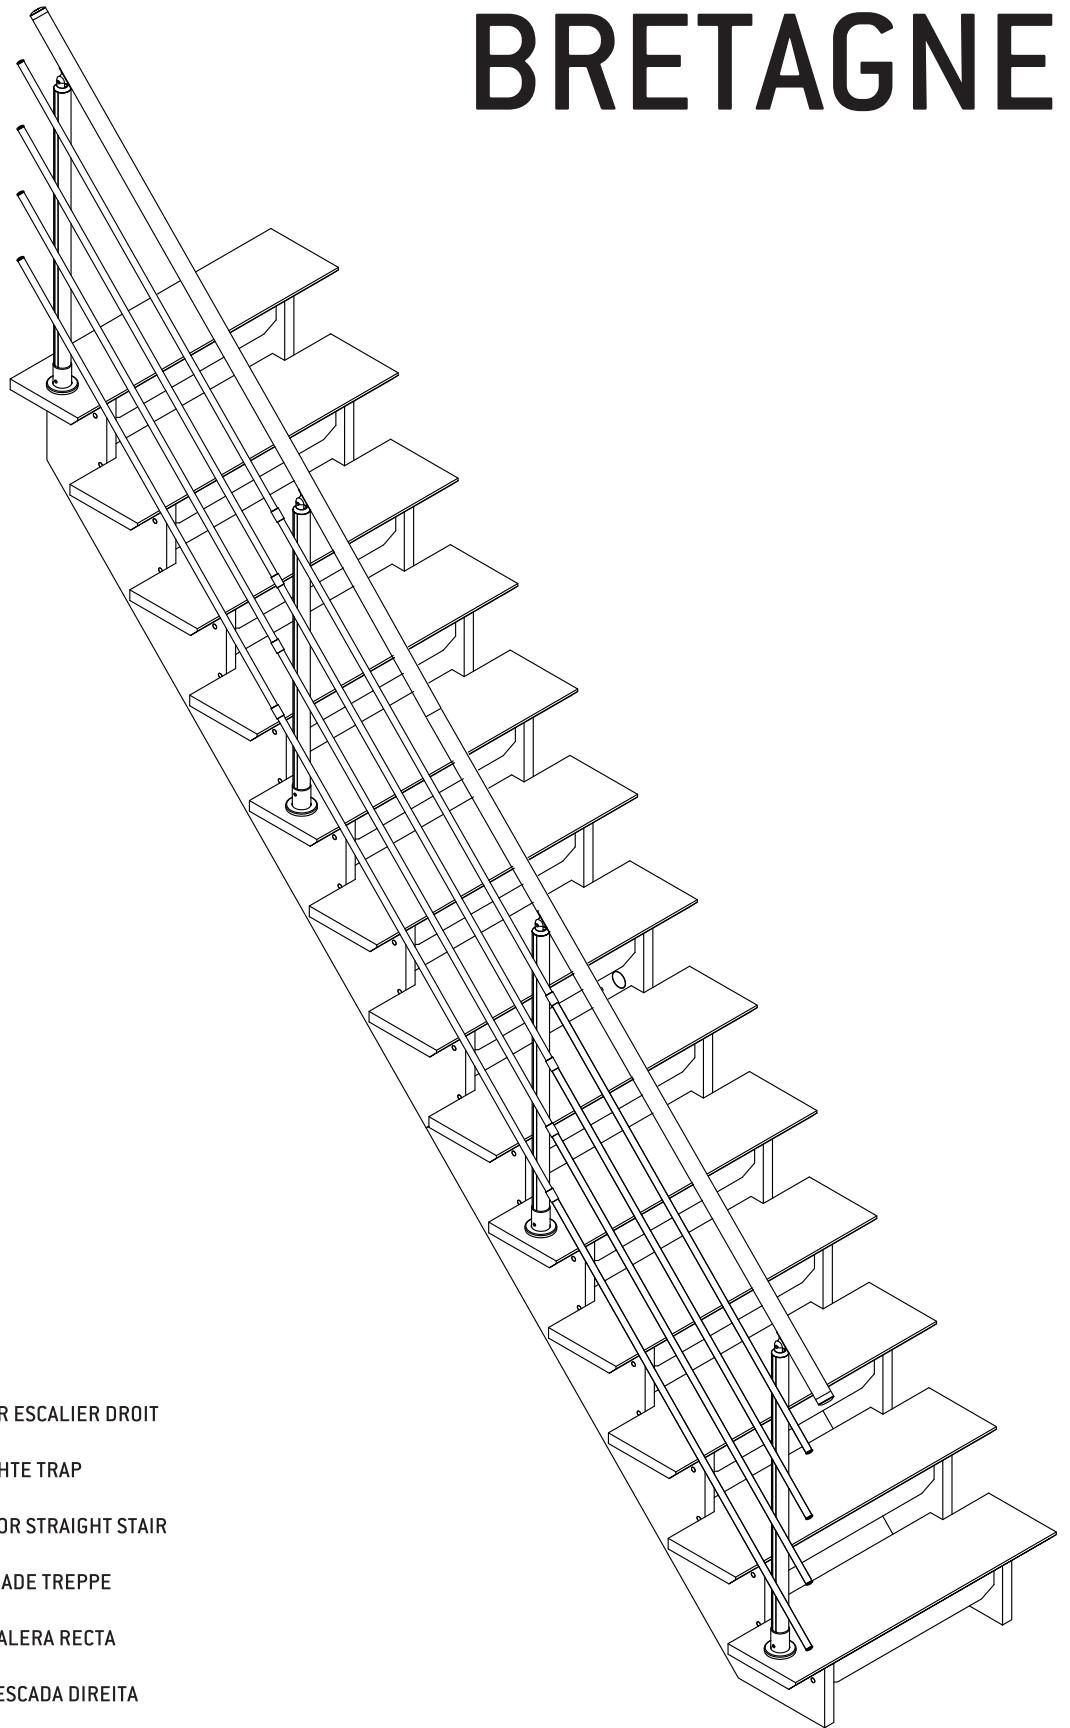

# BRETAGNE

- Ⓡ BRETAGNE 85 RAMPE ALUMINIUM POUR ESCALIER DROIT
- Ⓡ BRETAGNE 85 LEUNING ALU VOOR RECHTE TRAP
- Ⓡ BRETAGNE 85 ALUMINIUM BANISTER FOR STRAIGHT STAIR
- Ⓡ BRETAGNE 85 GELÄNDER ALU FÜR GERADE TREPPE
- Ⓡ BRETAGNE BARANDILLA ALU PARA ESCALERA RECTA
- Ⓡ BRETAGNE 85 RAMPA ALUMINIO PARA ESCADA DIREITA
- Ⓡ BRETAGNE 85 RAMPA ALUMINIU PENTRU SCARA DREAPTA

<p>01 040x840mm x4</p>	<p>02 040x1840mm x2</p> <p>wood</p>	<p>03 016x1280mm x4</p>	<p>04 016x1200mm x8</p>	<p>05 010x50mm x1</p>	<p>06 05,8x60mm x8</p>	
<p>09 M12x19x22mm x4</p>	<p>10 04x30mm x16+1</p>	<p>11 020x40mm x8</p>	<p>12 040x14mm x2</p>	<p>13 016x12mm x8</p>	<p>07 M12x70mm x4</p>	<p>08 024x3mm x4</p>
<p>15 03x19mm 8</p>	<p>16 40x99x23mm x1</p>	<p>17 036x4mm x1</p>	<p>18 04,2x13mm x4</p>			