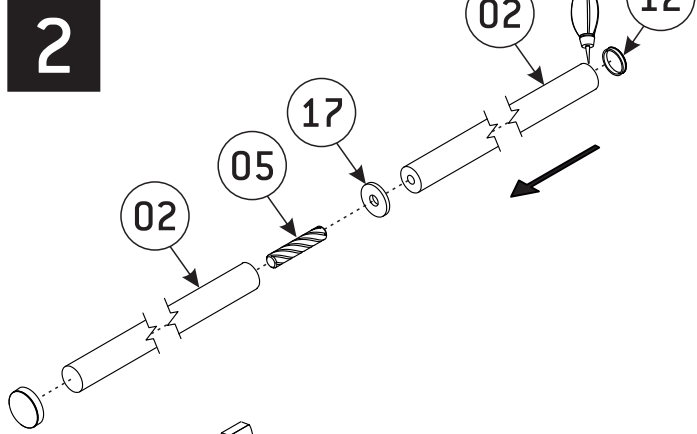

# BRETAGNE

- Ⓡ BRETAGNE 85 RAMPE ALUMINIUM POUR ESCALIER DROIT
- Ⓡ BRETAGNE 85 LEUNING ALU VOOR RECHTE TRAP
- Ⓡ BRETAGNE 85 ALUMINIUM BANISTER FOR STRAIGHT STAIR
- Ⓡ BRETAGNE 85 GELÄNDER ALU FÜR GERADE TREPPE
- Ⓡ BRETAGNE BARANDILLA ALU PARA ESCALERA RECTA
- Ⓡ BRETAGNE 85 RAMPA ALUMINIO PARA ESCADA DIREITA
- Ⓡ BRETAGNE 85 RAMPA ALUMINIU PENTRU SCARA DREAPTA

<p>01 040x840mm x4</p>	<p>02 040x1840mm x2</p> <p>wood</p>	<p>03 016x1280mm x4</p>	<p>04 016x1200mm x8</p>	<p>05 010x50mm x1</p>	<p>06 05,8x60mm x8</p>	
<p>09 M12x19x22mm x4</p>	<p>10 04x30mm x16+1</p>	<p>11 020x40mm x8</p>	<p>12 040x14mm x2</p>	<p>13 016x12mm x8</p>	<p>07 M12x70mm x4</p>	<p>08 024x3mm x4</p>
<p>15 03x19mm 8</p>	<p>16 40x99x23mm x1</p>	<p>17 036x4mm x1</p>	<p>18 04,2x13mm x4</p>			