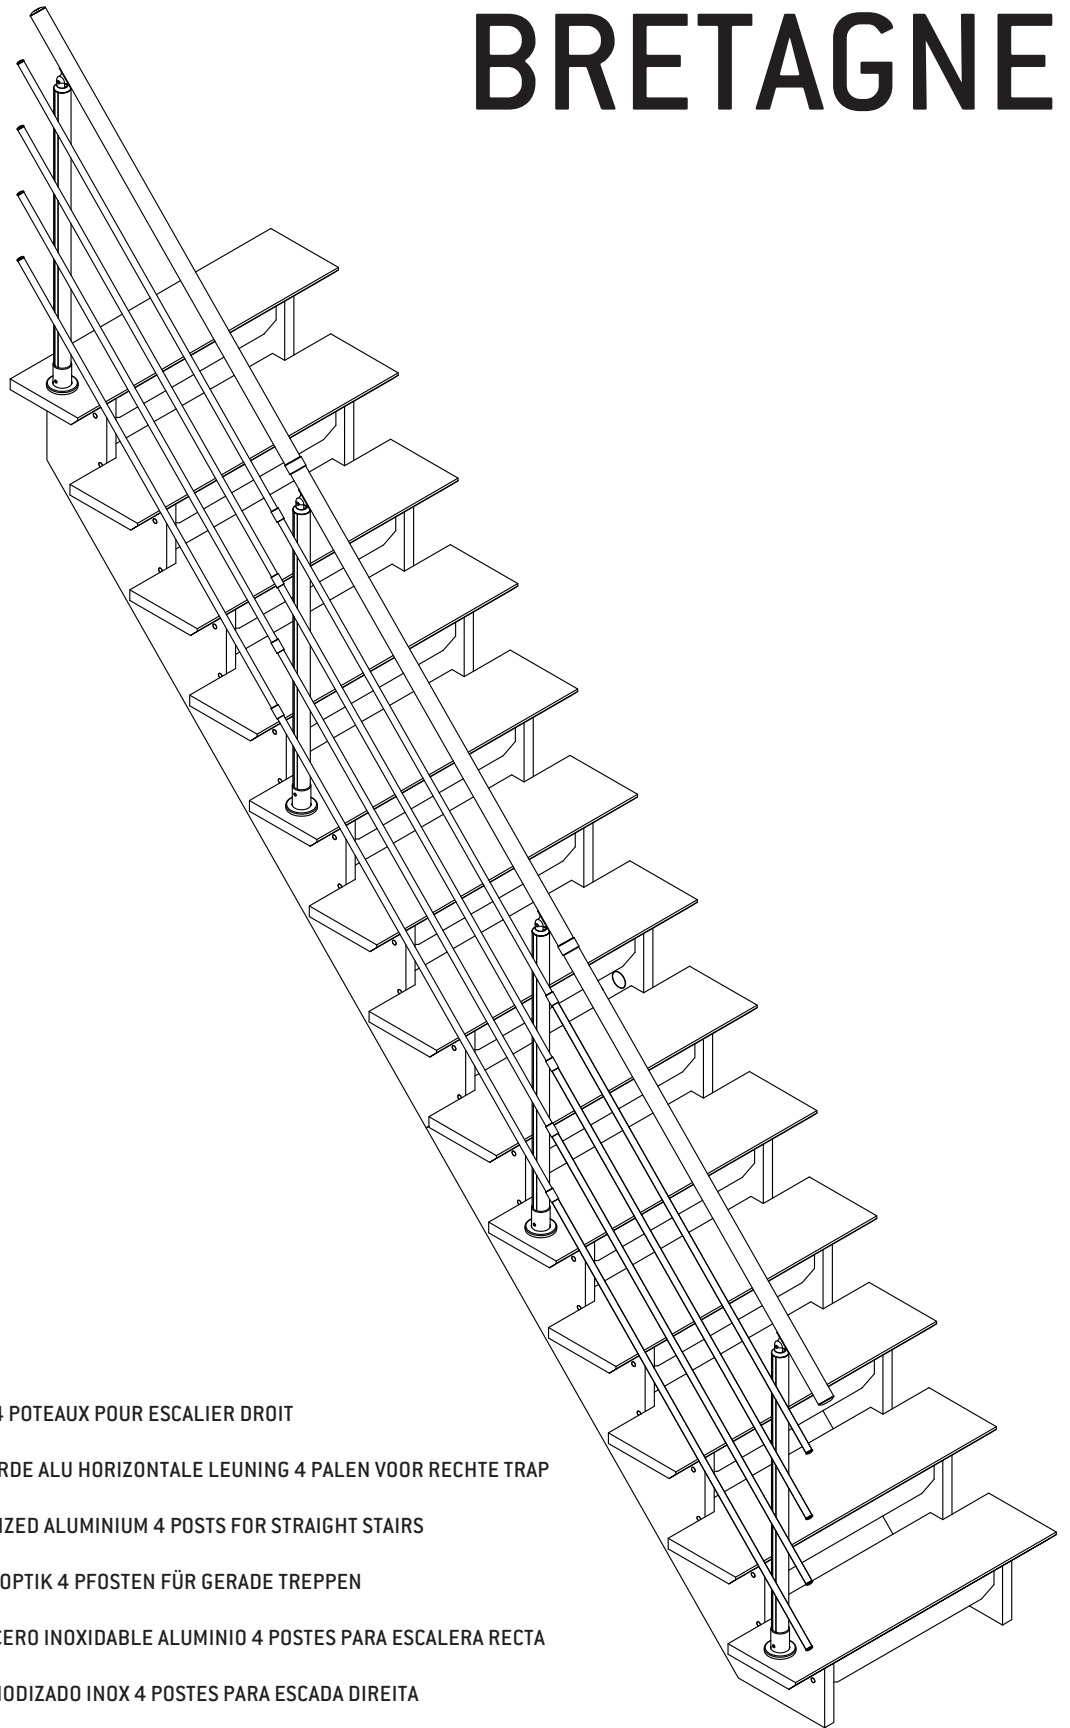

BRETAGNE

- Ⓕ FR BRETAGNE RAMPE ALU ANODISÉ INOX 4 POTEAUX POUR ESCALIER DROIT
- Ⓖ NL BRETAGNE INOXKLEURIG GEANODISEERDE ALU HORIZONTALE LEUNING 4 PALEN VOOR RECHTE TRAP
- Ⓖ GB BRETAGNE BANISTER STAINLESS ANODIZED ALUMINIUM 4 POSTS FOR STRAIGHT STAIRS
- Ⓖ DE BRETAGNE ALU GELÄNDER EDELSTAHOPTIK 4 PFOSTEN FÜR GERADE TREPPEN
- Ⓖ ES BRETAGNE BARANDILLA ANODIZADO ACERO INOXIDABLE ALUMINIO 4 POSTES PARA ESCALERA RECTA
- Ⓖ PT BRETAGNE CORRIMÃO EM ALUMINIO ANODIZADO INOX 4 POSTES PARA ESCADA DIREITA
- Ⓖ IT BRETAGNE RINGHIERA ALLUMINIO ANODIZZATO INOX 4 PALI PER SCALA DRITTA
- Ⓖ RO BRETAGNE RAMP ALUMINIU ANODIZAT INOX 4 STÂLPI PENTRU SCAR DREAPT

<p>01 040x840 x4</p> <p>91082005</p>	<p>02 040x1280 x1</p> <p>91083004</p>	<p>03 040x1200 x2</p> <p>91083005</p>	<p>04 016x1280 x4</p> <p>91083006</p>	<p>05 016x1200 x8</p> <p>91083007</p>	<p>06 034,6x82 x2</p> <p>91081017</p>
					<p>07 05,8x60 x8</p> <p>91081018</p>
<p>08 M12x70 x4</p> <p>91081021</p>	<p>09 024x3 x4</p> <p>91081022</p>	<p>10 M12x19x22 x4</p> <p>91081023</p>	<p>11 04x30 x16+1</p> <p>91081024</p>	<p>12 045x25 x2</p> <p>91081020</p>	<p>13 020x40 x8</p> <p>91081019</p>
<p>14 040x14 x2</p> <p>91081001</p>	<p>15 016x12 x8</p> <p>91081002</p>	<p>16 04,2x45 x16+1</p> <p>91081013</p>	<p>17 04,2x13 x24+1</p> <p>91081014</p>	<p>18 40x99x23 x1</p> <p>91081016</p>	<p>X</p> <p>✓</p>