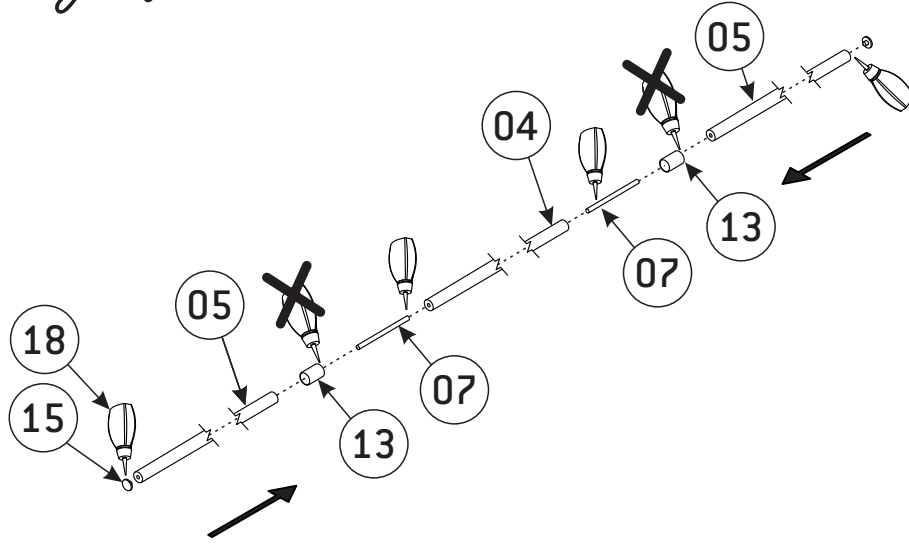

BRETAGNE

- Ⓕ FR BRETAGNE RAMPE ALU ANODISÉ INOX 4 POTEAUX POUR ESCALIER DROIT
- Ⓖ NL BRETAGNE INOXKLEURIG GEANODISEERDE ALU HORIZONTALE LEUNING 4 PALEN VOOR RECHTE TRAP
- Ⓖ GB BRETAGNE BANISTER STAINLESS ANODIZED ALUMINIUM 4 POSTS FOR STRAIGHT STAIRS
- Ⓖ DE BRETAGNE ALU GELÄNDER EDELSTAHOPTIK 4 PFOSTEN FÜR GERADE TREPPEN
- Ⓖ ES BRETAGNE BARANDILLA ANODIZADO ACERO INOXIDABLE ALUMINIO 4 POSTES PARA ESCALERA RECTA
- Ⓖ PT BRETAGNE CORRIMÃO EM ALUMINIO ANODIZADO INOX 4 POSTES PARA ESCADA DIREITA
- Ⓖ IT BRETAGNE RINGHIERA ALLUMINIO ANODIZZATO INOX 4 PALI PER SCALA DRITTA
- Ⓖ RO BRETAGNE RAMP ALUMINIU ANODIZAT INOX 4 STÂLPI PENTRU SCAR DREAPT

<p>01 040x840 x4</p> <p>91082005</p>	<p>02 040x1280 x1</p> <p>91083004</p>	<p>03 040x1200 x2</p> <p>91083005</p>	<p>04 016x1280 x4</p> <p>91083006</p>	<p>05 016x1200 x8</p> <p>91083007</p>	<p>06 034,6x82 x2</p> <p>91081017</p>
					<p>07 05,8x60 x8</p> <p>91081018</p>
<p>08 M12x70 x4</p> <p>91081021</p>	<p>09 024x3 x4</p> <p>91081022</p>	<p>10 M12x19x22 x4</p> <p>91081023</p>	<p>11 04x30 x16+1</p> <p>91081024</p>	<p>12 045x25 x2</p> <p>91081020</p>	<p>13 020x40 x8</p> <p>91081019</p>
<p>14 040x14 x2</p> <p>91081001</p>	<p>15 016x12 x8</p> <p>91081002</p>	<p>16 04,2x45 x16+1</p> <p>91081013</p>	<p>17 04,2x13 x24+1</p> <p>91081014</p>	<p>18 40x99x23 x1</p> <p>91081016</p>	<p>X</p> <p>✓</p>

pz2 4 ph2 016 012
pz3 2 010 03

13

4

5

6

7

8

9