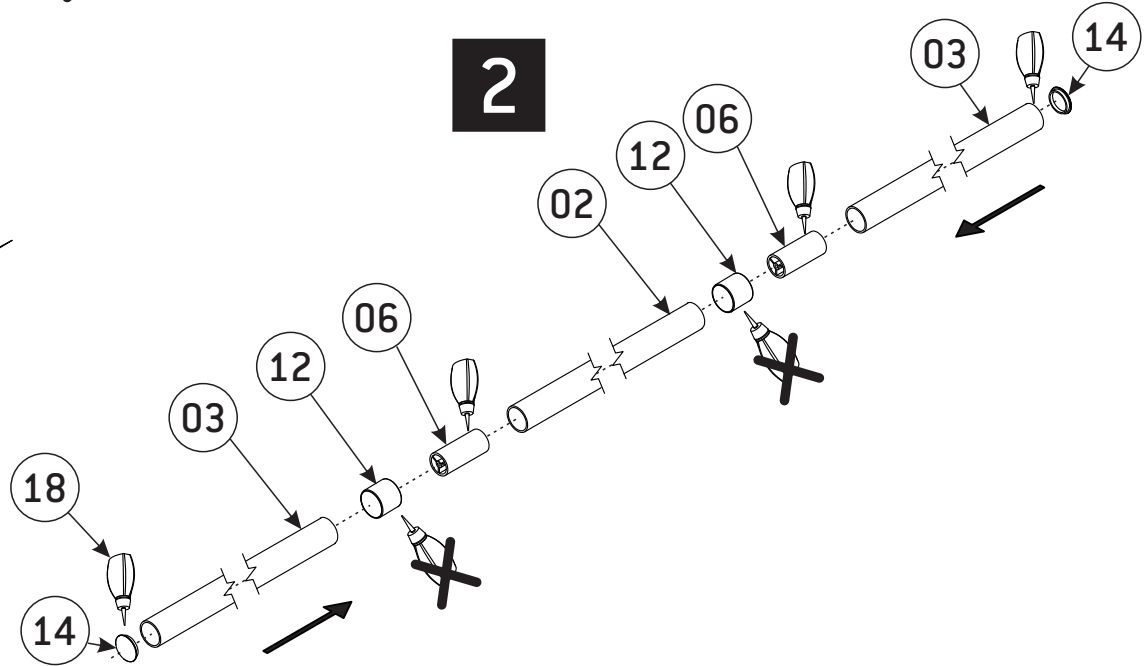

BRETAGNE

- Ⓕ FR BRETAGNE RAMPE ALU ANODISÉ INOX 4 POTEAUX POUR ESCALIER DROIT
- Ⓖ NL BRETAGNE INOXKLEURIG GEANODISEERDE ALU HORIZONTALE LEUNING 4 PALEN VOOR RECHTE TRAP
- Ⓖ GB BRETAGNE BANISTER STAINLESS ANODIZED ALUMINIUM 4 POSTS FOR STRAIGHT STAIRS
- Ⓖ DE BRETAGNE ALU GELÄNDER EDELSTAHOPTIK 4 PFOSTEN FÜR GERADE TREPPEN
- Ⓖ ES BRETAGNE BARANDILLA ANODIZADO ACERO INOXIDABLE ALUMINIO 4 POSTES PARA ESCALERA RECTA
- Ⓖ PT BRETAGNE CORRIMÃO EM ALUMINIO ANODIZADO INOX 4 POSTES PARA ESCADA DIREITA
- Ⓖ IT BRETAGNE RINGHIERA ALLUMINIO ANODIZZATO INOX 4 PALI PER SCALA DRITTA
- Ⓖ RO BRETAGNE RAMP ALUMINIU ANODIZAT INOX 4 STÂLPI PENTRU SCAR DREAPT

<p>01 040x840 x4</p> <p>91082005</p>	<p>02 040x1280 x1</p> <p>91083004</p>	<p>03 040x1200 x2</p> <p>91083005</p>	<p>04 016x1280 x4</p> <p>91083006</p>	<p>05 016x1200 x8</p> <p>91083007</p>	<p>06 034,6x82 x2</p> <p>91081017</p>
					<p>07 05,8x60 x8</p> <p>91081018</p>
<p>08 M12x70 x4</p> <p>91081021</p>	<p>09 024x3 x4</p> <p>91081022</p>	<p>10 M12x19x22 x4</p> <p>91081023</p>	<p>11 04x30 x16+1</p> <p>91081024</p>	<p>12 045x25 x2</p> <p>91081020</p>	<p>13 020x40 x8</p> <p>91081019</p>
<p>14 040x14 x2</p> <p>91081001</p>	<p>15 016x12 x8</p> <p>91081002</p>	<p>16 04,2x45 x16+1</p> <p>91081013</p>	<p>17 04,2x13 x24+1</p> <p>91081014</p>	<p>18 40x99x23 x1</p> <p>91081016</p>	<p>X</p> <p>✓</p>

pz2 4 ph2 016 012
pz3 2 010 03

13

4

5

6

7

8

9