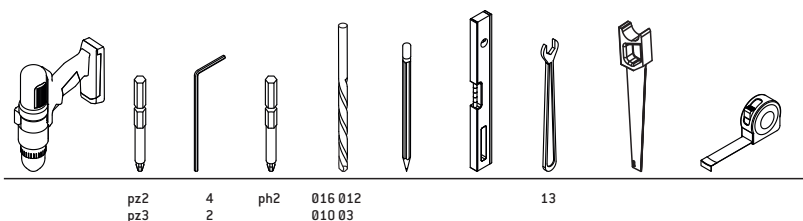

BRETAGNE

- Ⓕ FR BRETAGNE RAMPE ALU ANODISÉ INOX 4 POTEAUX POUR ESCALIER DROIT
- Ⓖ NL BRETAGNE INOXKLEURIG GEANODISEERDE ALU HORIZONTALE LEUNING 4 PALEN VOOR RECHTE TRAP
- Ⓖ GB BRETAGNE BANISTER STAINLESS ANODIZED ALUMINIUM 4 POSTS FOR STRAIGHT STAIRS
- Ⓖ DE BRETAGNE ALU GELÄNDER EDELSTAHOPTIK 4 PFOSTEN FÜR GERADE TREPPEN
- Ⓖ ES BRETAGNE BARANDILLA ANODIZADO ACERO INOXIDABLE ALUMINIO 4 POSTES PARA ESCALERA RECTA
- Ⓖ PT BRETAGNE CORRIMÃO EM ALUMINIO ANODIZADO INOX 4 POSTES PARA ESCADA DIREITA
- Ⓖ IT BRETAGNE RINGHIERA ALLUMINIO ANODIZZATO INOX 4 PALI PER SCALA DRITTA
- Ⓖ RO BRETAGNE RAMP ALUMINIU ANODIZAT INOX 4 STÂLPI PENTRU SCAR DREAPT

<p>01 040x840 x4</p> <p>91082005</p>	<p>02 040x1280 x1</p> <p>91083004</p>	<p>03 040x1200 x2</p> <p>91083005</p>	<p>04 016x1280 x4</p> <p>91083006</p>	<p>05 016x1200 x8</p> <p>91083007</p>	<p>06 034,6x82 x2</p> <p>91081017</p>
					<p>07 05,8x60 x8</p> <p>91081018</p>
<p>08 M12x70 x4</p> <p>91081021</p>	<p>09 024x3 x4</p> <p>91081022</p>	<p>10 M12x19x22 x4</p> <p>91081023</p>	<p>11 04x30 x16+1</p> <p>91081024</p>	<p>12 045x25 x2</p> <p>91081020</p>	<p>13 020x40 x8</p> <p>91081019</p>
<p>14 040x14 x2</p> <p>91081001</p>	<p>15 016x12 x8</p> <p>91081002</p>	<p>16 04,2x45 x16+1</p> <p>91081013</p>	<p>17 04,2x13 x24+1</p> <p>91081014</p>	<p>18 40x99x23 x1</p> <p>91081016</p>	<p>X</p> <p>✓</p>