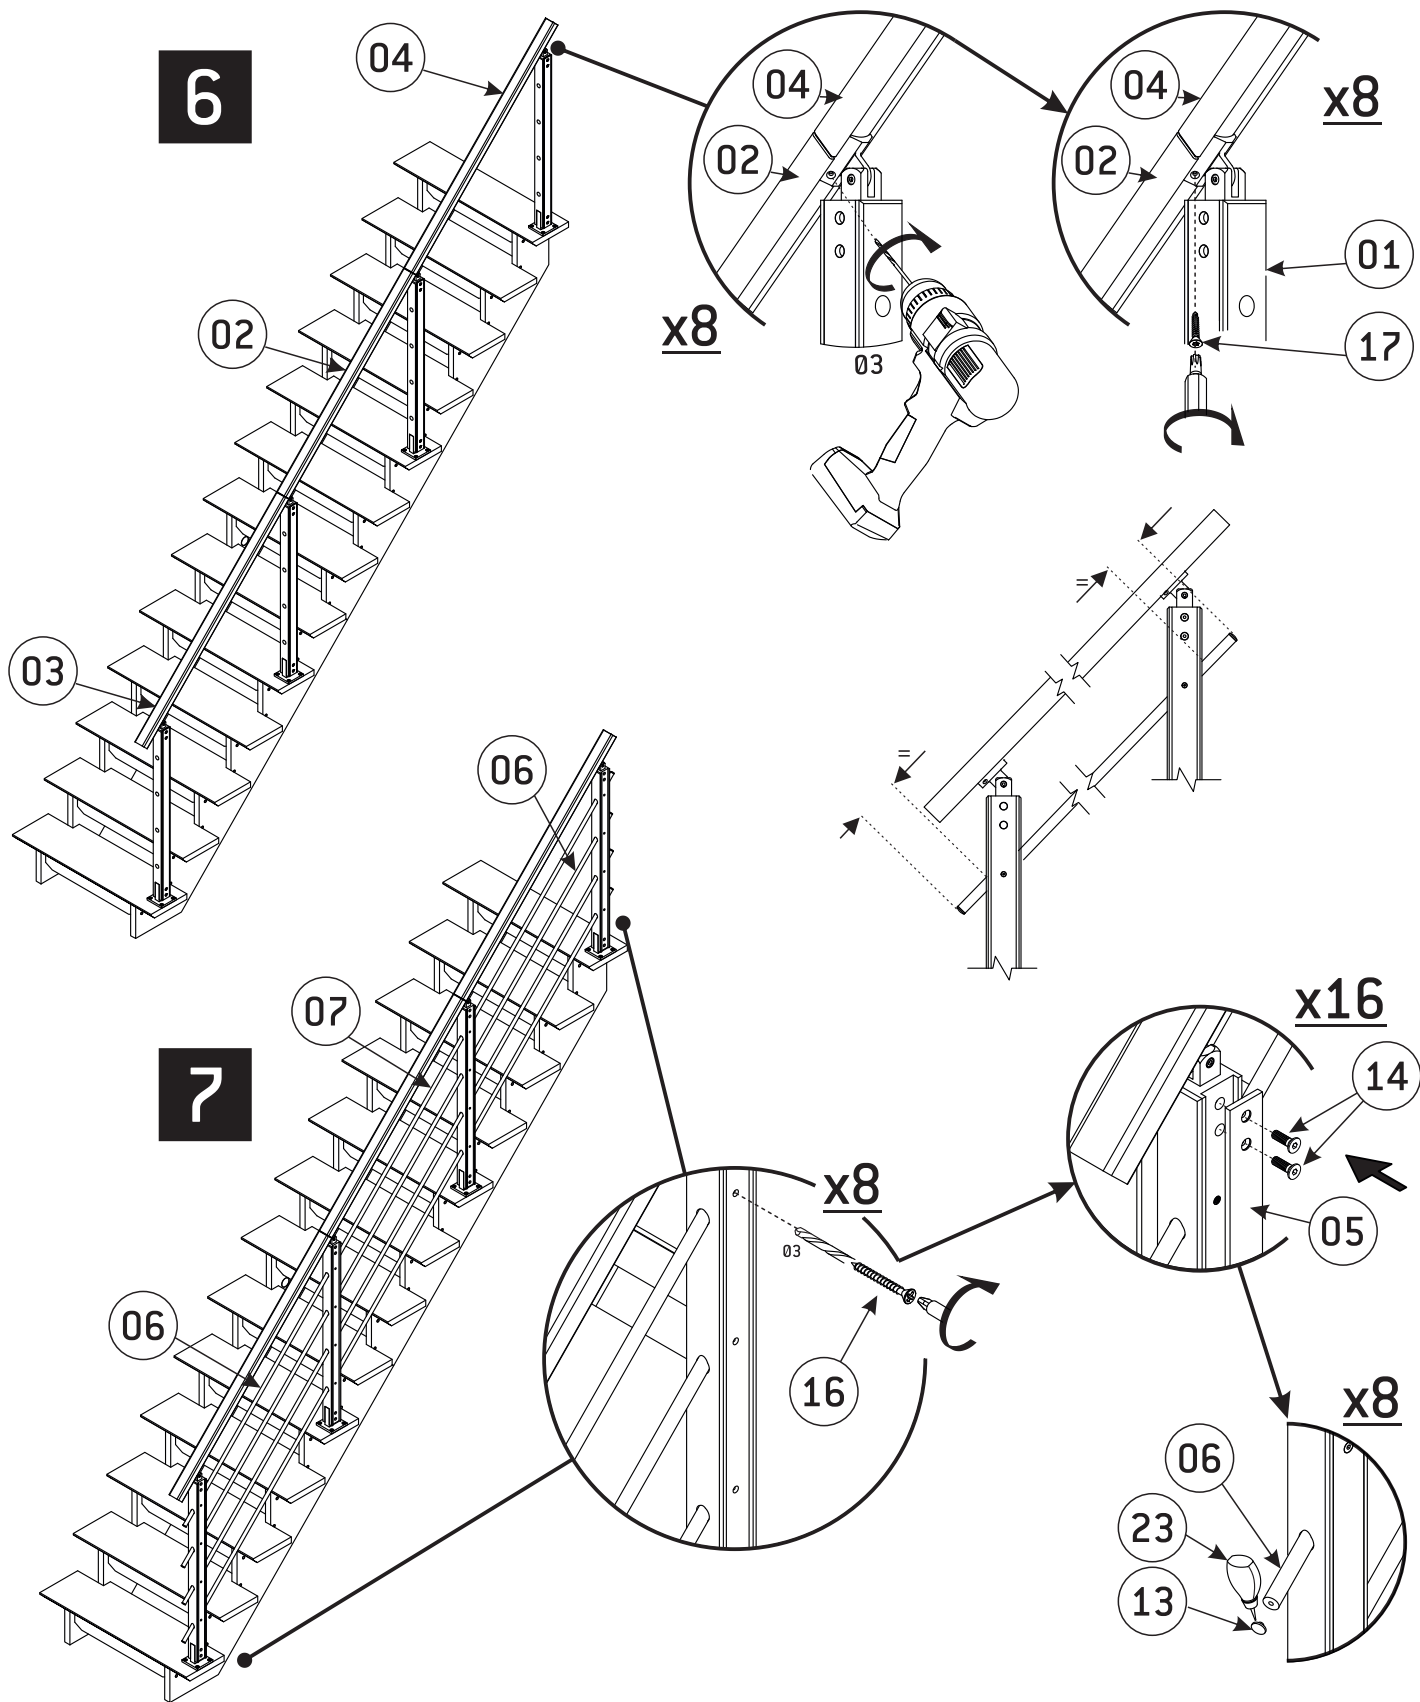

RUE GRIMARD, 39 B-6061 MONTIGNIES-SUR-SAMBRE (CHARLEROI)-BELGIUM
TEL: +32/71/25.39.60 FAX: +32/71/25.39.72 E-MAIL: info@sogem-sa.com