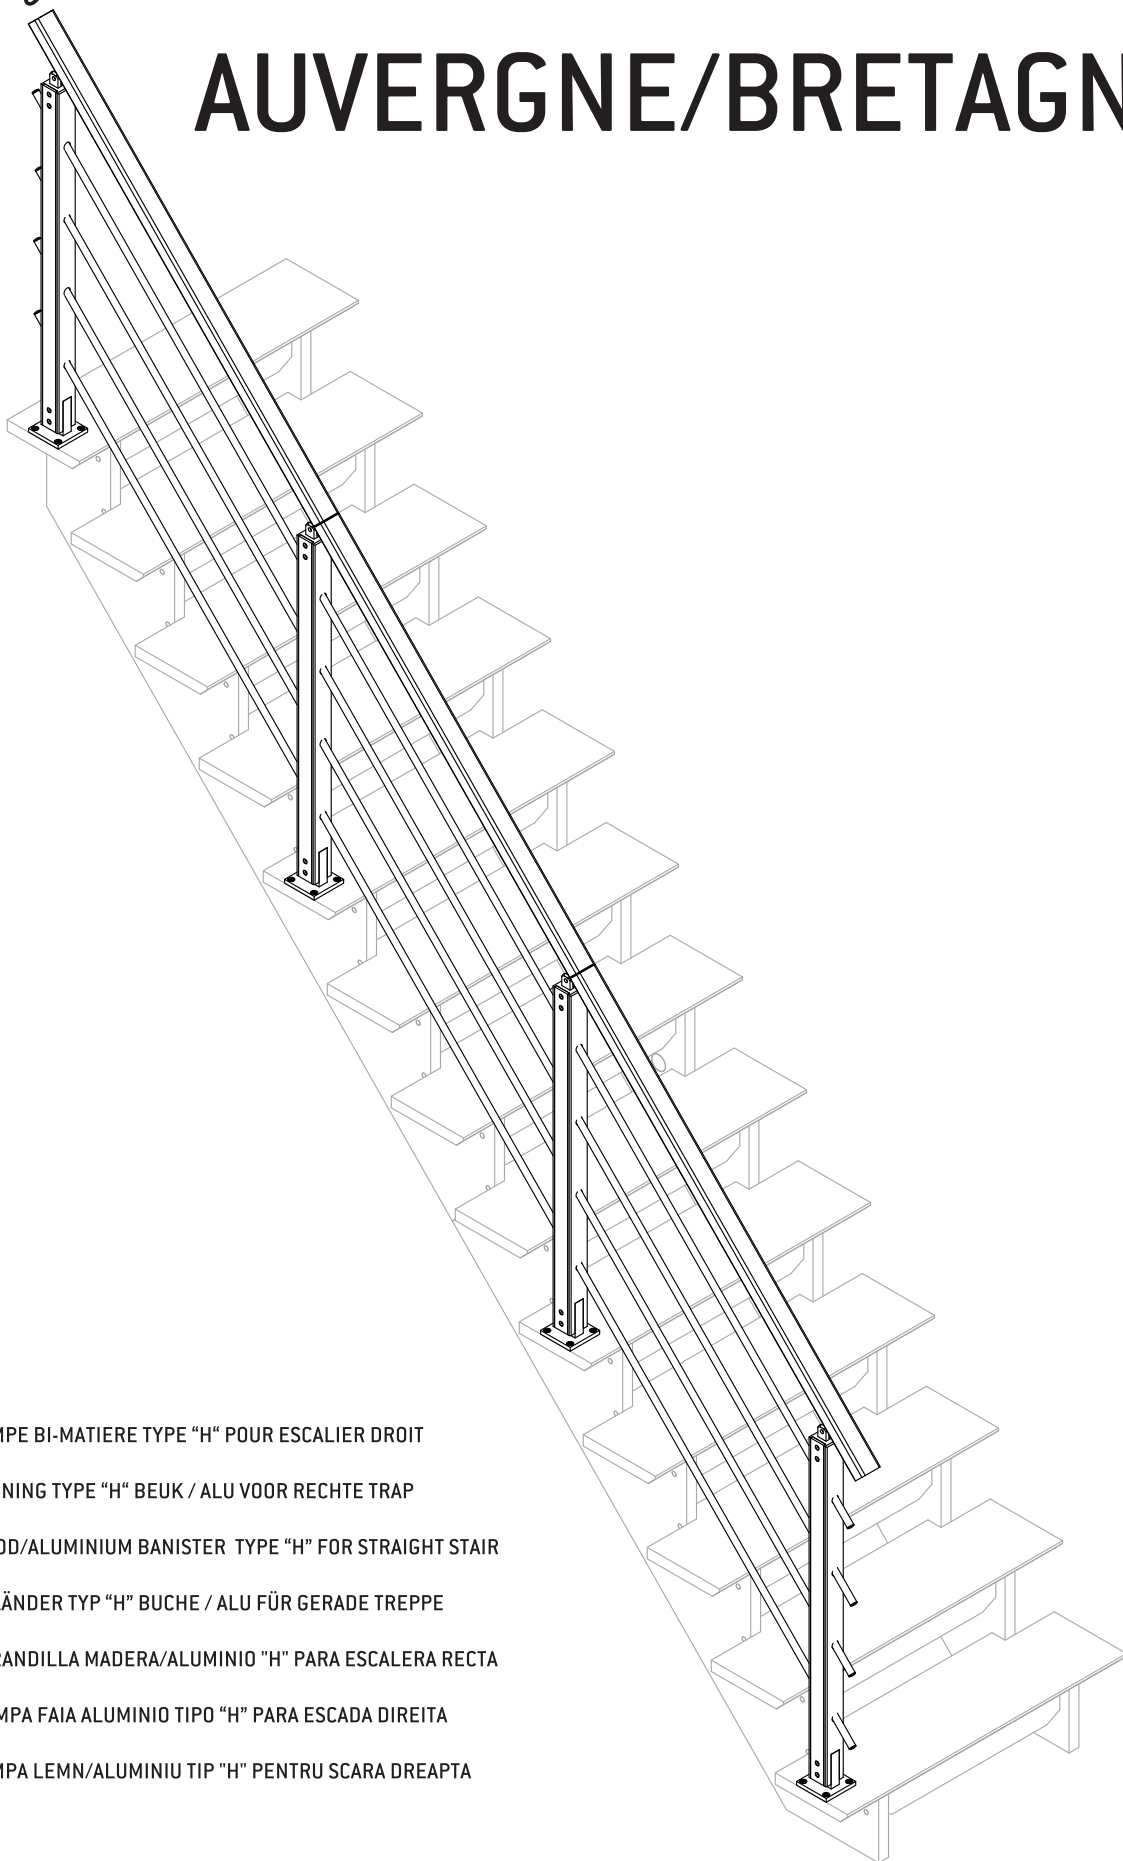

AUVERGNE/BRETAGNE

- FR AUVERGNE/BRETAGNE RAMPE BI-MATIERE TYPE "H" POUR ESCALIER DROIT
- NL AUVERGNE/BRETAGNE LEUNING TYPE "H" BEUK / ALU VOOR RECHTE TRAP
- GB AUVERGNE/BRETAGNE WOOD/ALUMINIUM BANISTER TYPE "H" FOR STRAIGHT STAIR
- DE AUVERGNE/BRETAGNE GELÄNDER TYP "H" BUCHE / ALU FÜR GERADE TREPPE
- ES AUVERGNE/BRETAGNE BARANDILLA MADERA/ALUMINIO "H" PARA ESCALERA RECTA
- PT AUVERGNE /BRETAGNE RAMPA FAIA ALUMINIO TIPO "H" PARA ESCADA DIREITA
- RO AUVERGNE/BRETAGNE RAMPA LEMN/ALUMINIU TIP "H" PENTRU SCARA DREAPTA

01 55x55x898mm x4 	02 35x55x1117mm x1 	03 35x55x1246mm x1 	04 35x55x1246mm x1 	05 6x40x898mm x8  RAL 7037	06 16x1218 mm x8  RAL 7037	07 16x1117 mm x4  RAL 7037	08 Ø10x50mm x4 	09 M5 x 50 mm x8 
12 M12x19x22mm x4 	13 Ø16x12mm x8  RAL 7037	14 M6x20mm x32 	15 4x30mm x16 	16 4.2x38mm x8 	17 3x19mm x8 	18 25x26x90mm x4 	19 28,5x38x55mm x4 	20 M5x16mm x4 
21 25x55x91mm x4 	22 90x90x10mm x4 	23 40x99x23mm x1 	 					