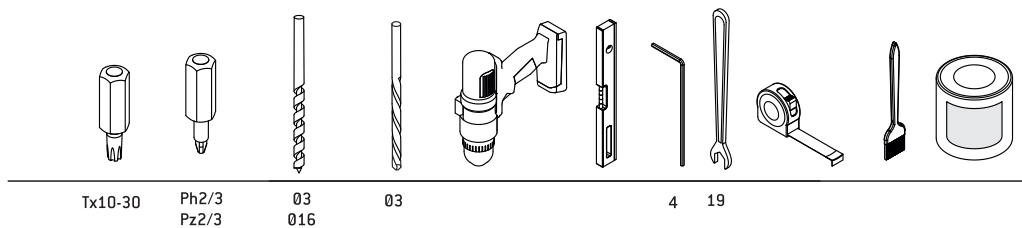

AUVERGNE/BRETAGNE

- FR AUVERGNE/BRETAGNE RAMPE BI-MATIERE TYPE "H" POUR ESCALIER DROIT
- NL AUVERGNE/BRETAGNE LEUNING TYPE "H" BEUK / ALU VOOR RECHTE TRAP
- GB AUVERGNE/BRETAGNE WOOD/ALUMINIUM BANISTER TYPE "H" FOR STRAIGHT STAIR
- DE AUVERGNE/BRETAGNE GELÄNDER TYP "H" BUCHE / ALU FÜR GERADE TREPPE
- ES AUVERGNE/BRETAGNE BARANDILLA MADERA/ALUMINIO "H" PARA ESCALERA RECTA
- PT AUVERGNE /BRETAGNE RAMPA FAIA ALUMINIO TIPO "H" PARA ESCADA DIREITA
- RO AUVERGNE/BRETAGNE RAMPA LEMN/ALUMINIU TIP "H" PENTRU SCARA DREAPTA

01 55x55x898mm x4 	02 35x55x1117mm x1 	03 35x55x1246mm x1 	04 35x55x1246mm x1 	05 6x40x898mm x8  RAL 7037	06 16x1218 mm x8  RAL 7037	07 16x1117 mm x4  RAL 7037	08 Ø10x50mm x4 	09 M5 x 50 mm x8 
12 M12x19x22mm x4 	13 Ø16x12mm x8  RAL 7037	14 M6x20mm x32 	15 4x30mm x16 	16 4.2x38mm x8 	17 3x19mm x8 	18 25x26x90mm x4 	19 28,5x38x55mm x4 	20 M5x16mm x4 
21 25x55x91mm x4 	22 90x90x10mm x4 	23 40x99x23mm x1 	 					