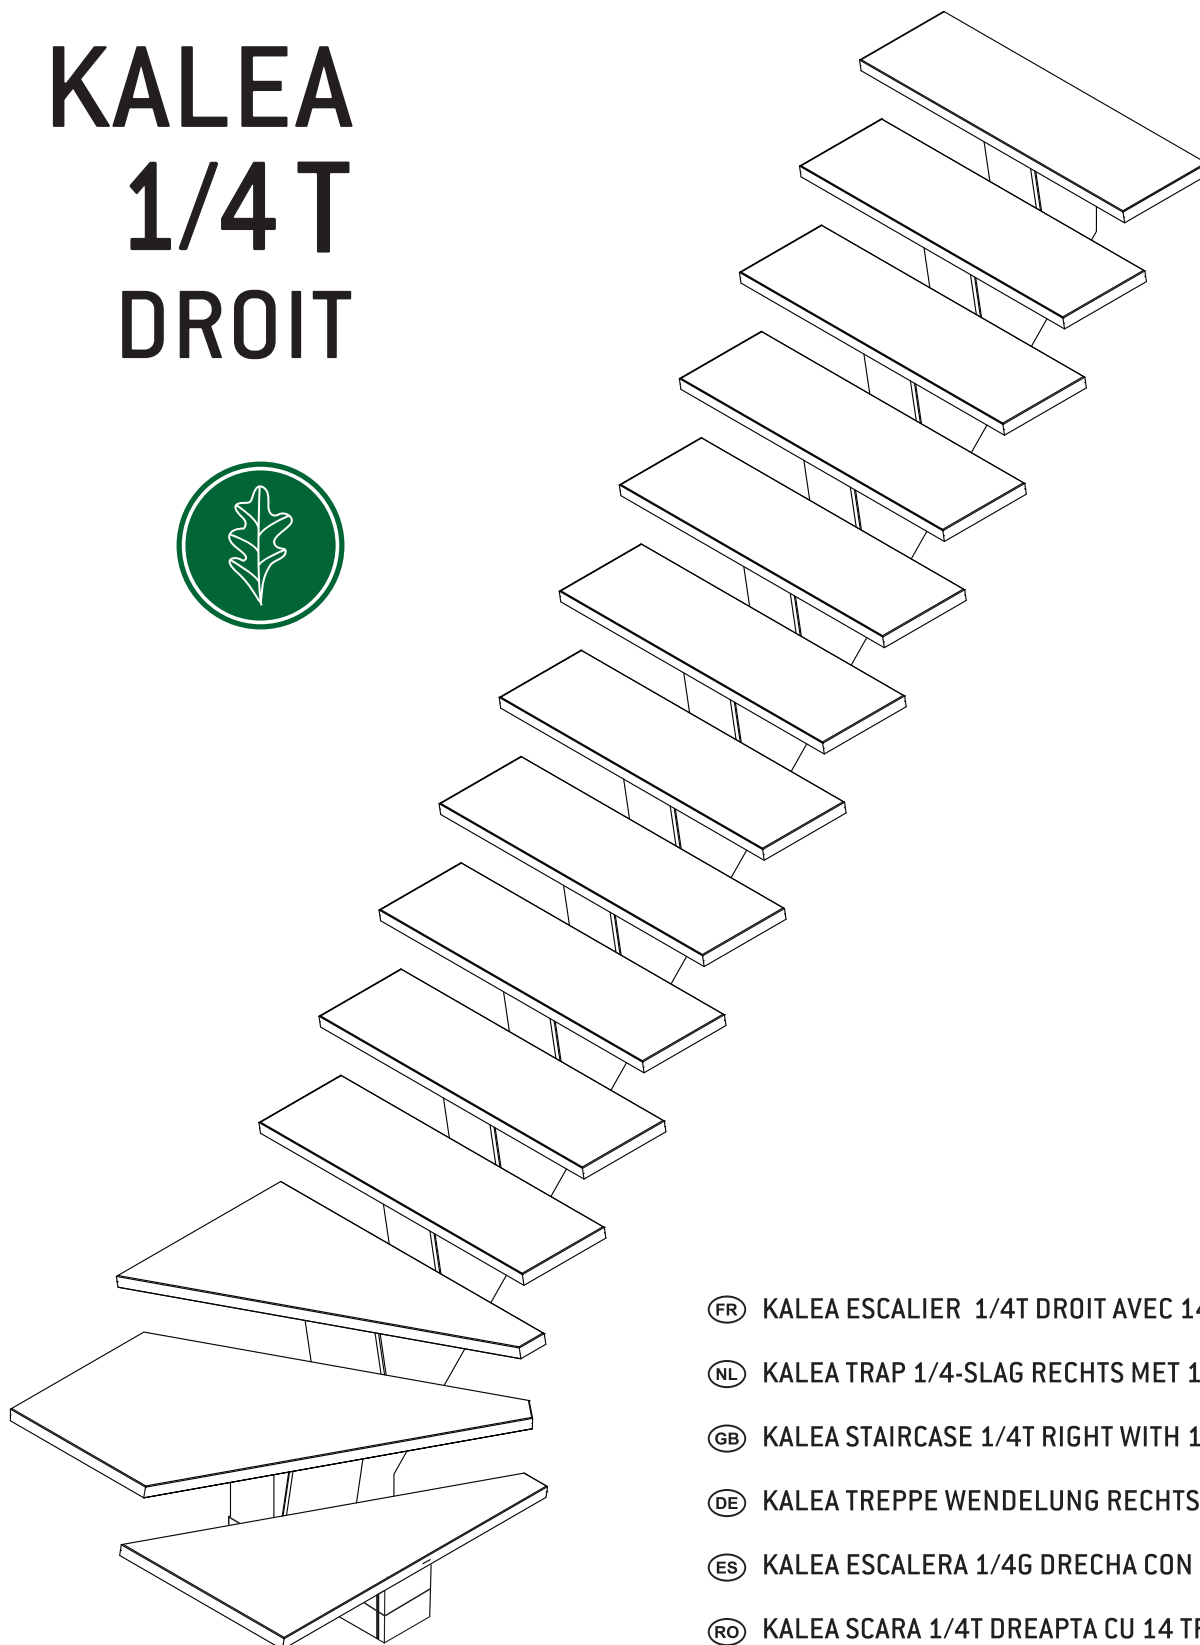

KALEA 1/4T DROIT

- (FR) KALEA ESCALIER 1/4T DROIT AVEC 14 MARCHES
- (NL) KALEA TRAP 1/4-SLAG RECHTS MET 14 TREDEN
- (GB) KALEA STAIRCASE 1/4T RIGHT WITH 14 TREADS
- (DE) KALEA TREPPE WENDELUNG RECHTS MIT 14 STUFEN
- (ES) KALEA ESCALERA 1/4G DRECHA CON 14 PELDÃNOS
- (RO) KALEA SCARA 1/4T DREAPTA CU 14 TREPTE

<p>17 x12</p> <p>40X80X700</p>  <p>0N700080040</p>	<p>18 x1</p> <p>40X80X500</p>  <p>0N500080040</p>	<p>19 x84+2</p> <p>05X25</p>  <p>0N004004025</p>	<p>20 x32+2</p> <p>06,3X60 / 06,3X45</p>  <p>70041027</p>
<p>21 x21+1</p> <p>07X40</p>  <p>70041007</p>	<p>22 x24+1</p> <p>M6X50</p>  <p>70041058</p>	<p>23 x4</p> <p>M8</p>  <p>70031037</p>	<p>24 x8</p> <p>M8</p>  <p>70031031</p>
<p>25 x4</p> <p>M8X160</p>  <p>70031033</p>	<p>26 x8</p> <p>19X037X040</p>  <p>70031034</p>	<p>27 x8</p> <p>11X18X35</p>  <p>70031030</p>	<p>28 x4</p> <p>020X20</p>  <p>70031036</p>
<p>29 x24</p> <p>15X016</p>  <p>70041059</p>	<p>30 x4</p> <p>M10X90</p>  <p>70031035</p>	<p>31 x8</p> <p>M12X016X80</p>  <p>70041006</p>	<p>32 x1</p> <p>HEX 4</p>  <p>70041088</p>

<p>33 x1</p>  <p>20 ML</p> <p>70041060</p>	<p>34 x1</p>  <p>36.5x53x190</p>
---	---

Ph2/3 016 10
Pz2/3 13
17

H > 280,2 cm
[281,2-285,2]

8

I→II→III→IV

Obligatoire!
Compulsory!
Verplicht!
Obligatorisch!
Obligatorio!
Obligatoriu!