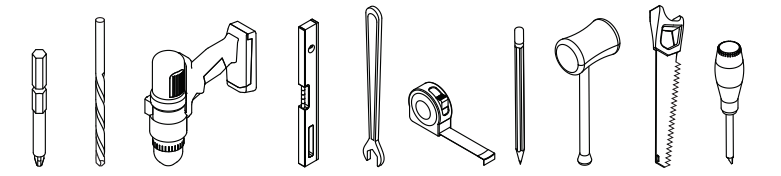

# KALEA 1/4T GAUCHE

- Ⓣ KALEA ESCALIER 1/4T GAUCHE AVEC 14 MARCHES
- Ⓣ KALEA TRAP 1/4-SLAG LINKS MET 14 TREDEN
- Ⓣ KALEA STAIRCASE 1/4T LEFT WITH 14 TREADS
- Ⓣ KALEA TREPPE WENDELUNG LINKS MIT 14 STUFEN
- Ⓣ KALEA ESCALERA 1/4G IZQUIERDA CON 14 PELDÃNOS
- Ⓣ KALEA SCARA 1/4T STANGA CU 14 TREPTE

<p>01 x1</p> <p>150X390X1960</p> <p>70043000=CP 70043002=NB 70043004=AG 70043006=SW</p>	<p>02 x1</p> <p>150X390X1920</p> <p>70043009=CP 70043011=NB 70043013=AG 70043015=SW</p> <p>G</p>	<p>03 x1</p> <p>150X350X380</p> <p>70043008=CP 70043010=NB 70043012=AG 70043014=SW</p> <p>G</p>	<p>04 x10</p> <p>81° 36,5X275X850</p> <p>99°</p> <p>70043008=CP 70043010=NB 70043012=AG 70043014=SW</p>
<p>05 x1</p> <p>90° 36,5X275X850</p> <p>99°</p> <p>70043000=CP 70043002=NB 70043004=AG 70043006=SW</p>	<p>06 x1</p> <p>36,5X538X855</p> <p>70043000=CP 70043002=NB 70043004=AG 70043006=SW</p> <p>G</p>	<p>07 x1</p> <p>36,5X624X1198</p> <p>70043000=CP 70043002=NB 70043004=AG 70043006=SW</p> <p>G</p>	<p>08 x1</p> <p>36,5X425X850</p> <p>70043000=CP 70043002=NB 70043004=AG 70043006=SW</p> <p>G</p>
<p>09 x5</p> <p>10X150X450</p> <p>70041026</p>	<p>10 x5</p> <p>10X150X350</p> <p>70041025</p>	<p>11 x8+1</p> <p>Ø50X6</p> <p>70041032</p>	<p>12</p> <p>A= Ø20X5 B= Ø20X3</p> <p>A X56+2 B X4</p> <p>70041031 70041037</p>
<p>13 x1</p> <p>90X164X456</p> <p>70041035G</p>	<p>14 x1</p> <p>90X165X374</p> <p>70041039</p>	<p>15 x1</p> <p>50X162X315</p> <p>70041034</p>	<p>16 x1</p> <p>40X80X900</p> <p>0N900080040</p> <p>G</p>

<p>33 x1</p>  <p>CUSTOM MADE 20ml</p> <p>70041060</p>	<p>20 ML</p>	<p>34 x1</p>  <p>36.5X53x190</p>
--	--------------	---

Ph2/3 Ø16	10
Pz2/3	13
	17

**4**

**5**

**6**

**7**

8

I->II->III->IV