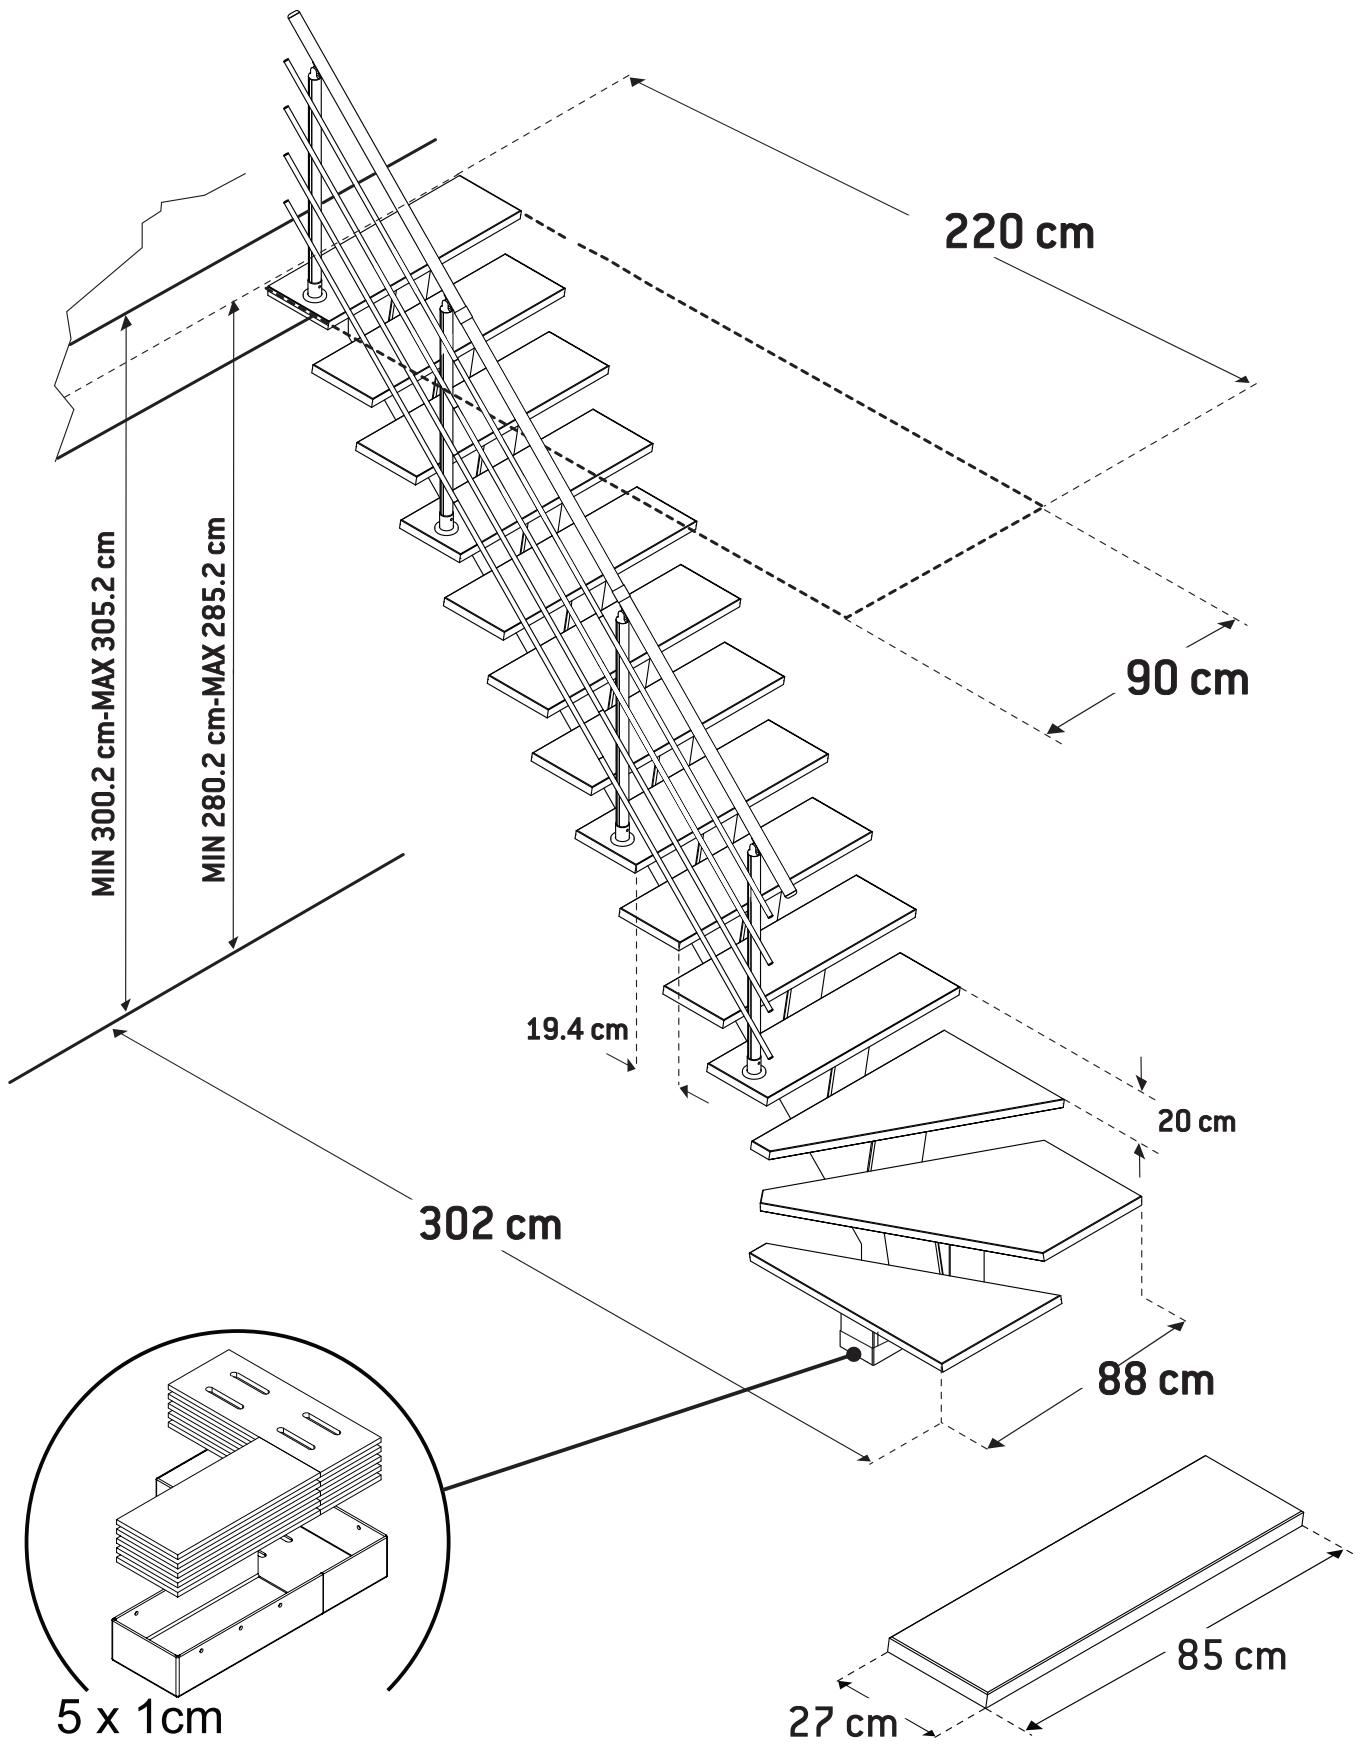

# KALEA 1/4T GAUCHE

- Ⓣ KALEA ESCALIER 1/4T GAUCHE AVEC 14 MARCHES
- Ⓣ KALEA TRAP 1/4-SLAG LINKS MET 14 TREDEN
- Ⓣ KALEA STAIRCASE 1/4T LEFT WITH 14 TREADS
- Ⓣ KALEA TREPPE WENDELUNG LINKS MIT 14 STUFEN
- Ⓣ KALEA ESCALERA 1/4G IZQUIERDA CON 14 PELDÃNOS
- Ⓣ KALEA SCARA 1/4T STANGA CU 14 TREPTE

<p>01 x1</p> <p>150X390X1960</p> <p>70043000=CP 70043002=NB 70043004=AG 70043006=SW</p>	<p>02 x1</p> <p>150X390X1920</p> <p>70043009=CP 70043011=NB 70043013=AG 70043015=SW</p> <p>G</p>	<p>03 x1</p> <p>150X350X380</p> <p>70043008=CP 70043010=NB 70043012=AG 70043014=SW</p> <p>G</p>	<p>04 x10</p> <p>81° 36,5X275X850</p> <p>99°</p> <p>70043008=CP 70043010=NB 70043012=AG 70043014=SW</p>
<p>05 x1</p> <p>90° 36,5X275X850</p> <p>99°</p> <p>70043000=CP 70043002=NB 70043004=AG 70043006=SW</p>	<p>06 x1</p> <p>36,5X538X855</p> <p>70043000=CP 70043002=NB 70043004=AG 70043006=SW</p> <p>G</p>	<p>07 x1</p> <p>36,5X624X1198</p> <p>70043000=CP 70043002=NB 70043004=AG 70043006=SW</p> <p>G</p>	<p>08 x1</p> <p>36,5X425X850</p> <p>70043000=CP 70043002=NB 70043004=AG 70043006=SW</p> <p>G</p>
<p>09 x5</p> <p>10X150X450</p> <p>70041026</p>	<p>10 x5</p> <p>10X150X350</p> <p>70041025</p>	<p>11 x8+1</p> <p>Ø50X6</p> <p>70041032</p>	<p>12</p> <p>A= Ø20X5 B= Ø20X3</p> <p>A X56+2 B X4</p> <p>70041031 70041037</p>
<p>13 x1</p> <p>90X164X456</p> <p>70041035G</p>	<p>14 x1</p> <p>90X165X374</p> <p>70041039</p>	<p>15 x1</p> <p>50X162X315</p> <p>70041034</p>	<p>16 x1</p> <p>40X80X900</p> <p>0N900080040</p> <p>G</p>

<p>33 x1</p>  <p>CUSTOM MADE 20ml</p> <p>70041060</p>	<p>20 ML</p>	<p>34 x1</p>  <p>36.5X53x190</p>
--	--------------	---

Ph2/3 Ø16	10
Pz2/3	13
	17

**4**

**5**

**6**

**7**

8

I->II->III->IV