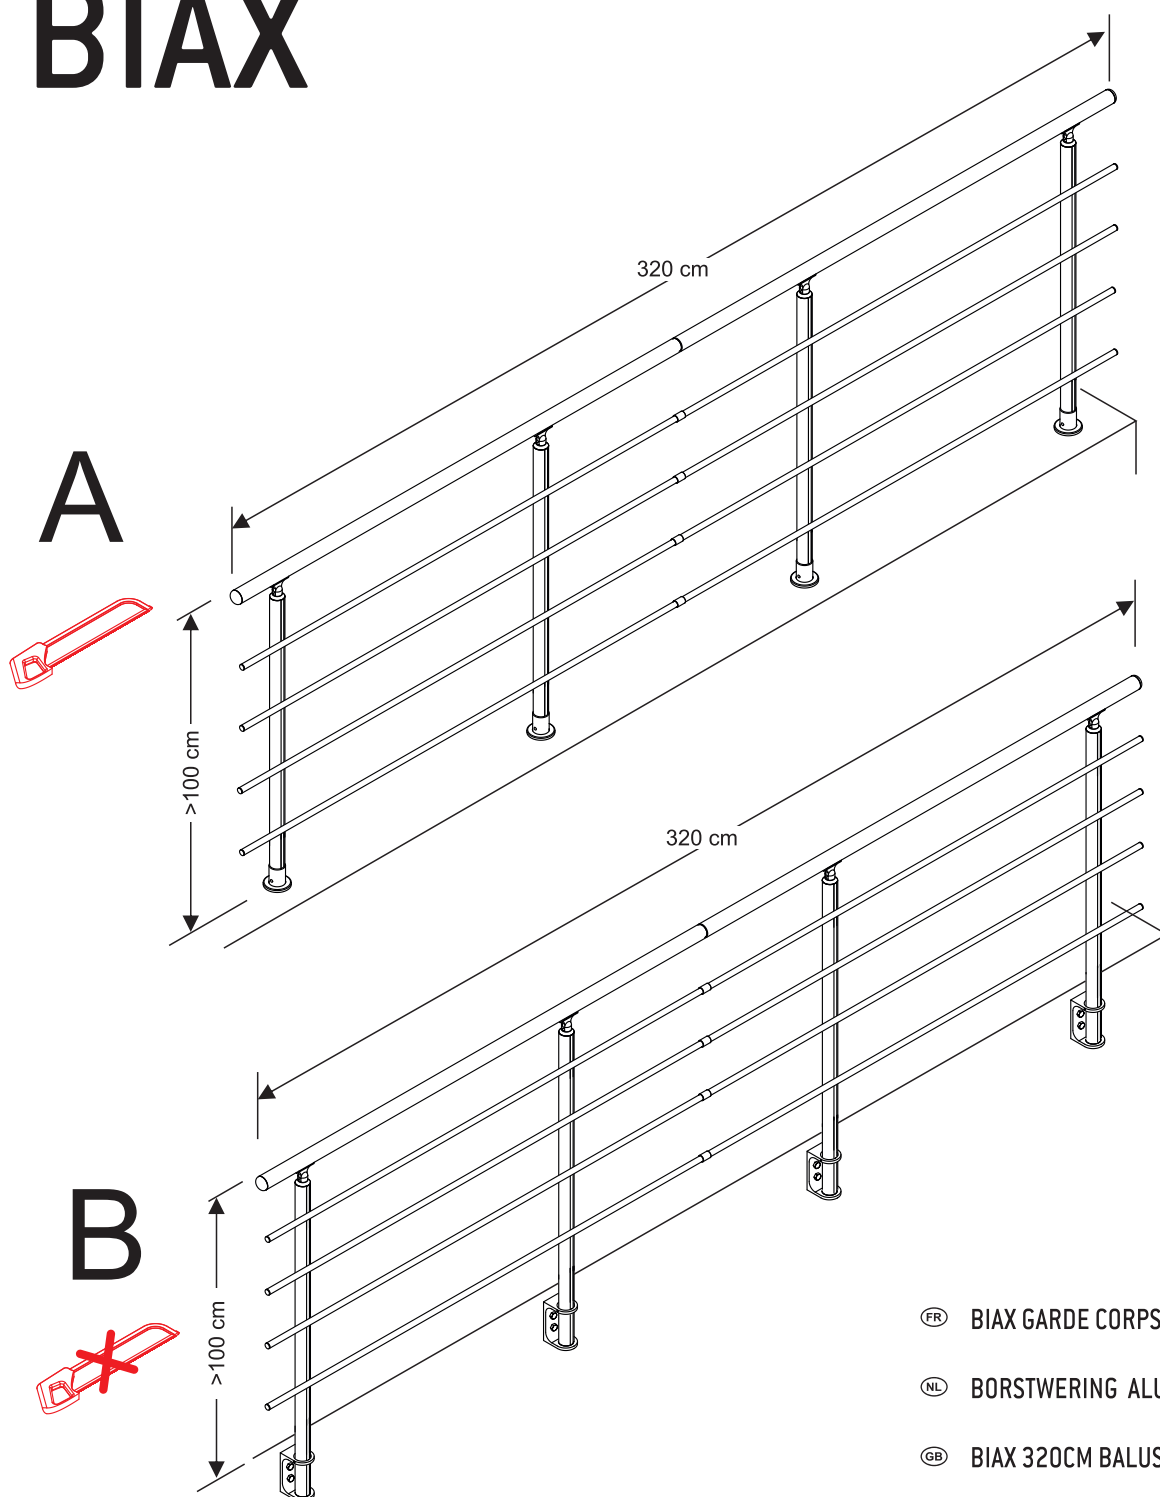

BIAX

- Ⓡ BIAX GARDE CORPS 320 CM
- ⓃL BORSTWERING ALU 320 CM
- ⓖB BIAX 320CM BALUSTRADE
- ⓃE BRÜSTUNGSGELÄNDER 320 CM
- ⓃS BIAX GUARDACUERPOS ALU 320 CM
- ⓇO BIAX GARDA CORP 320 CM

1 A B

2 A B

3 A B

4 A

05 A I

05 A II

07 A

08 A

4 B

5 B

6 B

7 B

8 B