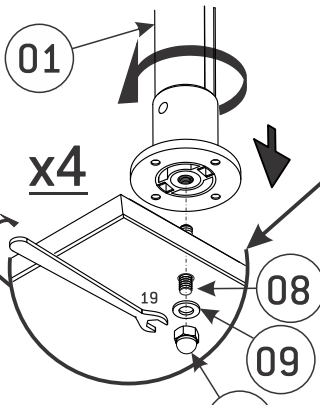

(ES) BARANDILLA ALU PARA ESC. RECTA

(RO) RAMPA ALUMINIU PENTRU SCARA DREAPTA

<p>01 040x840 x4</p> <p>70310205</p>	<p>02 040x1280 x1</p> <p>70310504</p>	<p>03 040x1375 x2</p> <p>70310505</p>	<p>04 016x1230 x4</p> <p>70310506</p>	<p>05 016x1385 x8</p> <p>70310507</p>	<p>06 034,6x82 x2</p> <p>70310115</p>
					<p>07 05,8x60 x8</p> <p>70310116</p>
<p>08 M12x70 x4</p> <p>70001041</p>	<p>09 024x3 x4</p> <p>70001042</p>	<p>10 M12x19x22 x4</p> <p>70001043</p>	<p>11 04x30 x16+1</p> <p>70001014</p>	<p>12 045x25 x2</p> <p>7000117</p>	<p>13 020x40 x8</p> <p>7000118</p>
<p>14 040x14 x2</p> <p>70310101</p>	<p>15 016x12 x8</p> <p>70310102</p>	<p>16 04,2x45 x16+1</p> <p>70001048</p>	<p>17 04,2x13 x16+1</p> <p>70001062</p>	<p>18 40x99x23 x1</p> <p>70001051</p>	

1

2

3

4

5

B

2

1