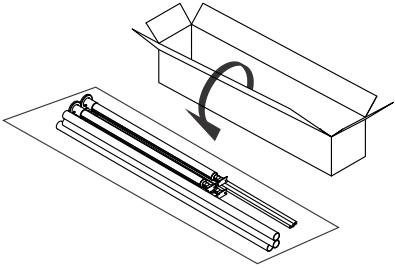

(ES) BARANDILLA ALU PARA ESC. RECTA

(RO) RAMPA ALUMINIU PENTRU SCARA DREAPTA

<p>01 040x840 x4</p> <p>70310205</p>	<p>02 040x1280 x1</p> <p>70310504</p>	<p>03 040x1375 x2</p> <p>70310505</p>	<p>04 016x1230 x4</p> <p>70310506</p>	<p>05 016x1385 x8</p> <p>70310507</p>	<p>06 034,6x82 x2</p> <p>70310115</p>
					<p>07 05,8x60 x8</p> <p>70310116</p>
<p>08 M12x70 x4</p> <p>70001041</p>	<p>09 024x3 x4</p> <p>70001042</p>	<p>10 M12x19x22 x4</p> <p>70001043</p>	<p>11 04x30 x16+1</p> <p>70001014</p>	<p>12 045x25 x2</p> <p>7000117</p>	<p>13 020x40 x8</p> <p>7000118</p>
<p>14 040x14 x2</p> <p>70310101</p>	<p>15 016x12 x8</p> <p>70310102</p>	<p>16 04,2x45 x16+1</p> <p>70001048</p>	<p>17 04,2x13 x16+1</p> <p>70001062</p>	<p>18 40x99x23 x1</p> <p>70001051</p>	

1

2

3

4

5

B

2

1