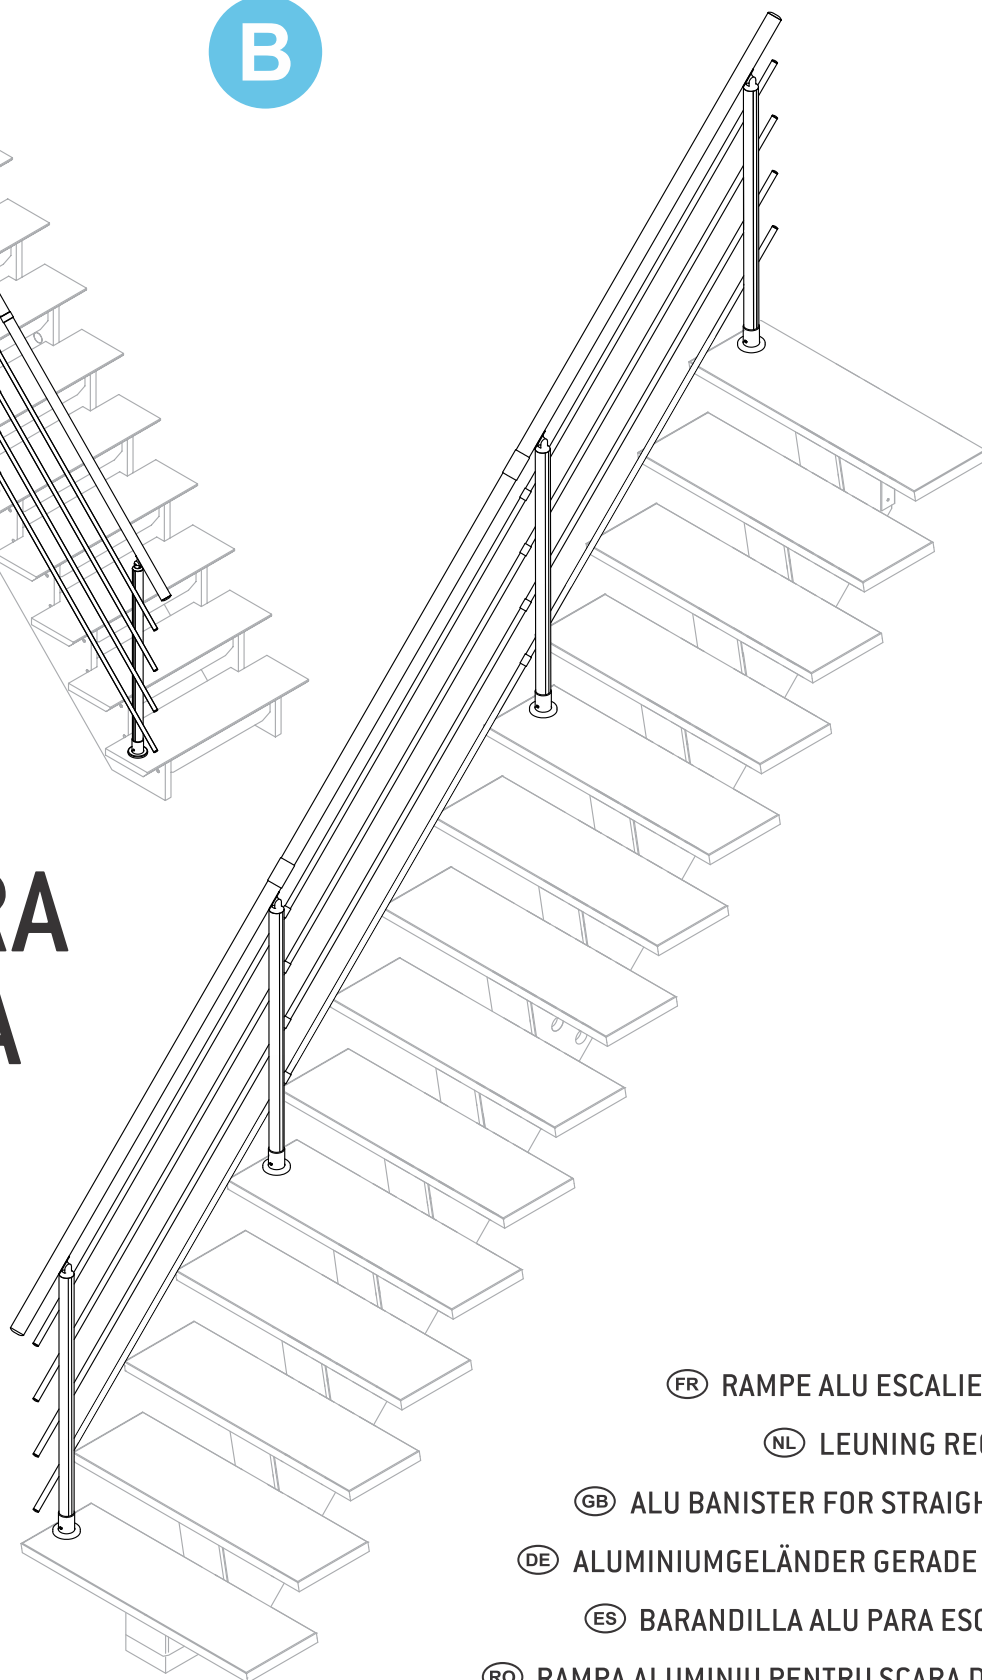

AUVERGNE

B

GOMERA KALEA

A

(FR) RAMPE ALU ESCALIER DROIT

(NL) LEUNING RECHT ALU

(GB) ALU BANISTER FOR STRAIGHT STAIR

(DE) ALUMINIUMGELÄNDER GERADE TREPPE

(ES) BARANDILLA ALU PARA ESC. RECTA

(RO) RAMPA ALUMINIU PENTRU SCARA DREAPTA

<p>01 040x840 x4</p> <p>70310205</p>	<p>02 040x1280 x1</p> <p>70310504</p>	<p>03 040x1375 x2</p> <p>70310505</p>	<p>04 016x1230 x4</p> <p>70310506</p>	<p>05 016x1385 x8</p> <p>70310507</p>	<p>06 034,6x82 x2</p> <p>70310115</p>
					<p>07 05,8x60 x8</p> <p>70310116</p>
<p>08 M12x70 x4</p> <p>70001041</p>	<p>09 024x3 x4</p> <p>70001042</p>	<p>10 M12x19x22 x4</p> <p>70001043</p>	<p>11 04x30 x16+1</p> <p>70001014</p>	<p>12 045x25 x2</p> <p>7000117</p>	<p>13 020x40 x8</p> <p>7000118</p>
<p>14 040x14 x2</p> <p>70310101</p>	<p>15 016x12 x8</p> <p>70310102</p>	<p>16 04,2x45 x16+1</p> <p>70001048</p>	<p>17 04,2x13 x16+1</p> <p>70001062</p>	<p>18 40x99x23 x1</p> <p>70001051</p>	