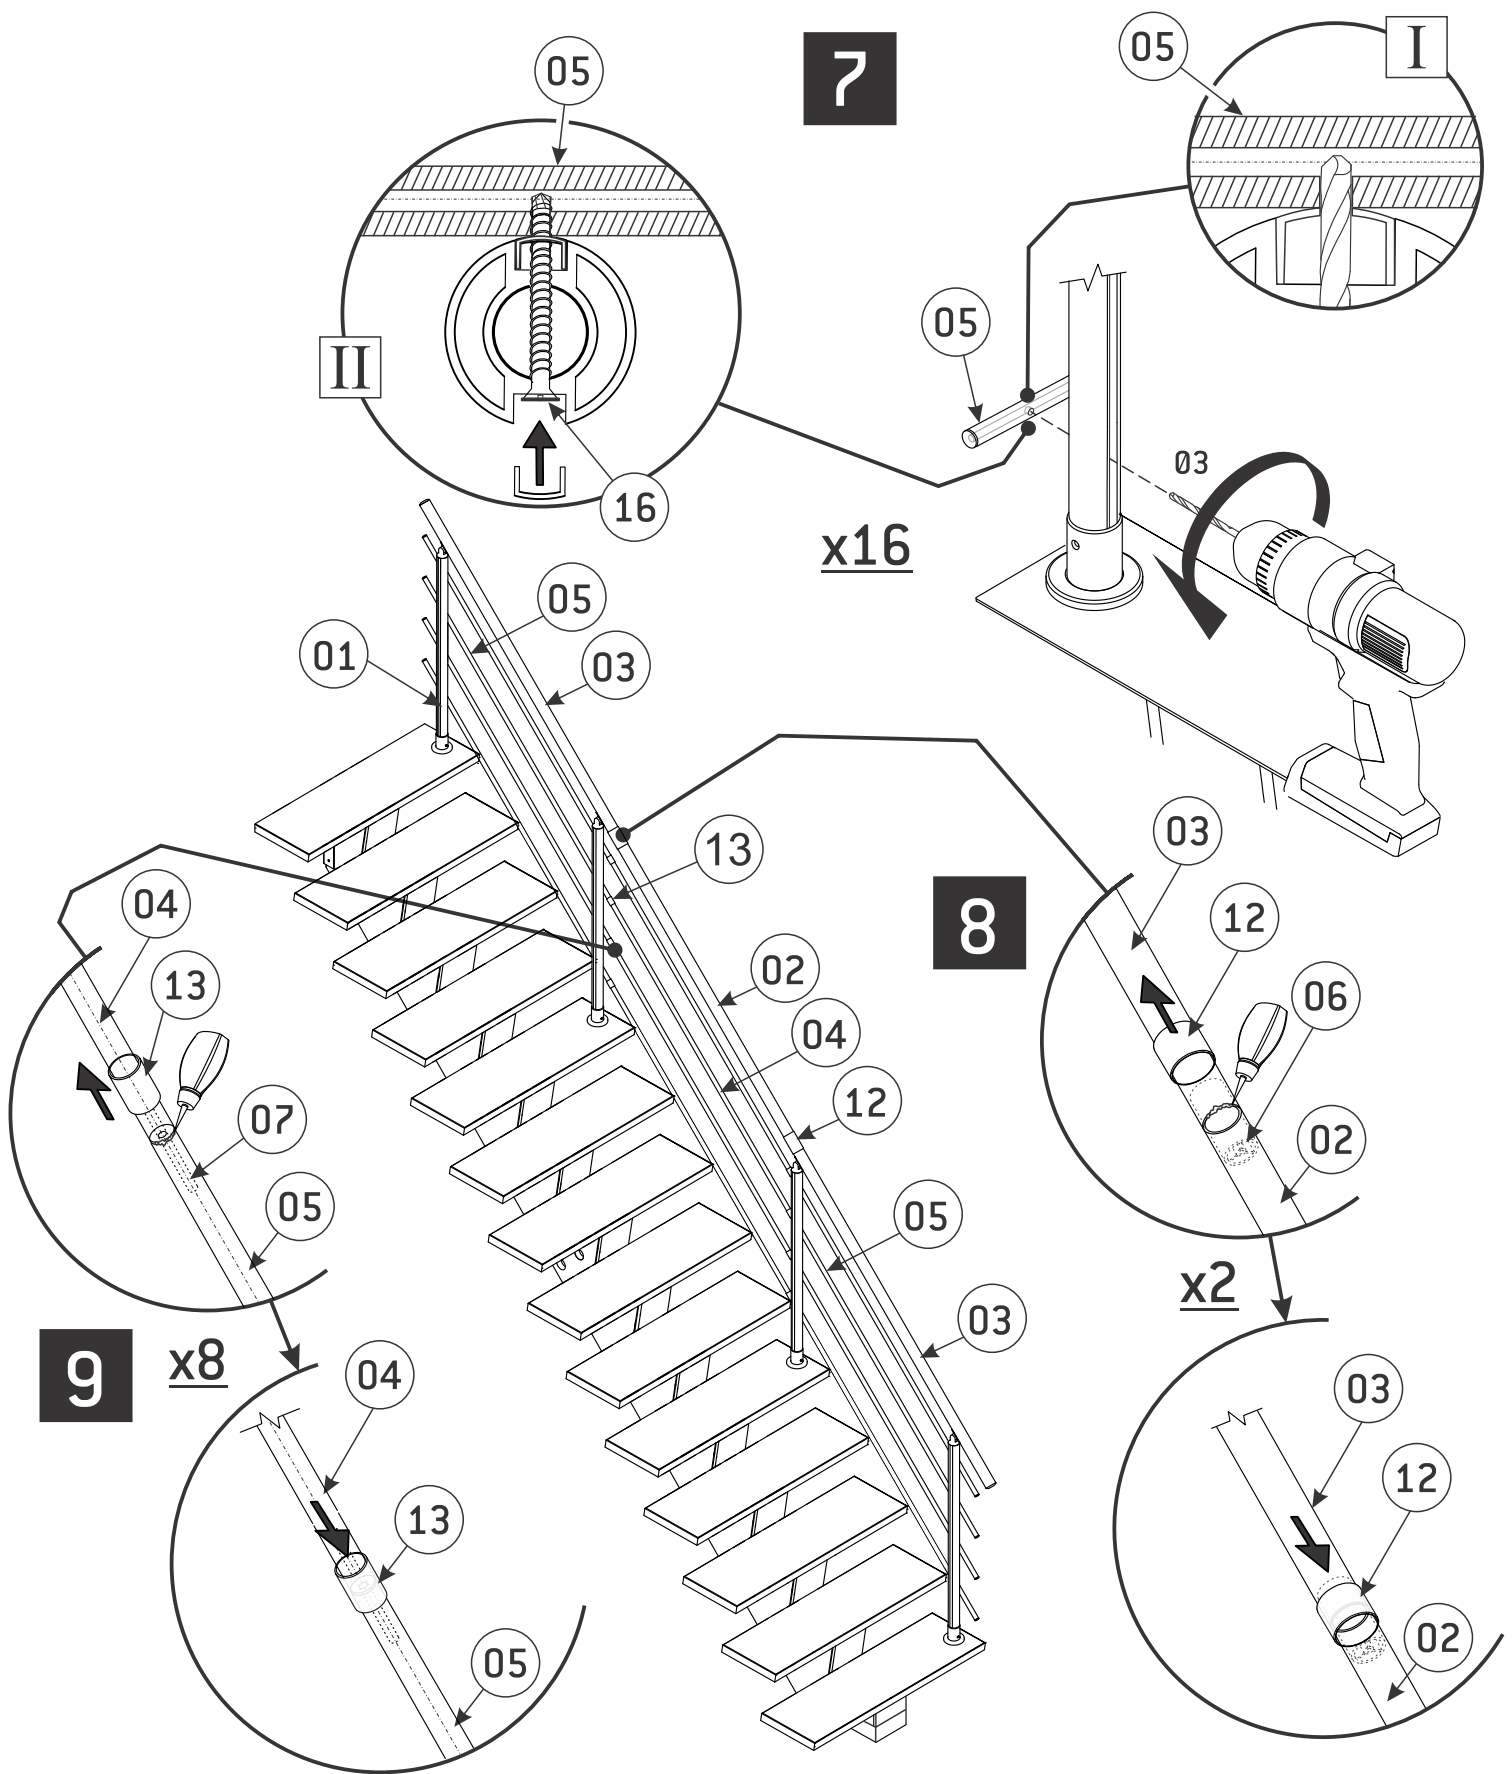

(ES) BARANDILLA ALU PARA ESC. RECTA

(RO) RAMPA ALUMINIU PENTRU SCARA DREAPTA

<p>01 040x840 x4</p> <p>70310205</p>	<p>02 040x1280 x1</p> <p>70310504</p>	<p>03 040x1375 x2</p> <p>70310505</p>	<p>04 016x1230 x4</p> <p>70310506</p>	<p>05 016x1385 x8</p> <p>70310507</p>	<p>06 034,6x82 x2</p> <p>70310115</p>
					<p>07 05,8x60 x8</p> <p>70310116</p>
<p>08 M12x70 x4</p> <p>70001041</p>	<p>09 024x3 x4</p> <p>70001042</p>	<p>10 M12x19x22 x4</p> <p>70001043</p>	<p>11 04x30 x16+1</p> <p>70001014</p>	<p>12 045x25 x2</p> <p>7000117</p>	<p>13 020x40 x8</p> <p>7000118</p>
<p>14 040x14 x2</p> <p>70310101</p>	<p>15 016x12 x8</p> <p>70310102</p>	<p>16 04,2x45 x16+1</p> <p>70001048</p>	<p>17 04,2x13 x16+1</p> <p>70001062</p>	<p>18 40x99x23 x1</p> <p>70001051</p>	

1

2

3

4

5

B

2

1