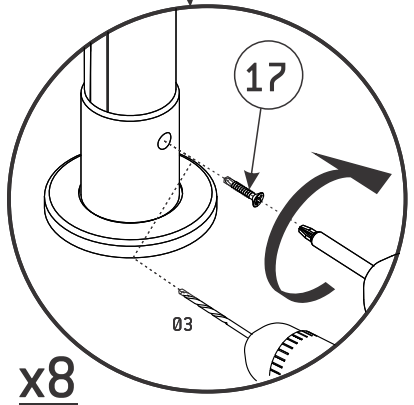

(ES) BARANDILLA ALU PARA ESC. RECTA

(RO) RAMPA ALUMINIU PENTRU SCARA DREAPTA

<p>01 040x840 x4</p> <p>70310205</p>	<p>02 040x1280 x1</p> <p>70310504</p>	<p>03 040x1375 x2</p> <p>70310505</p>	<p>04 016x1230 x4</p> <p>70310506</p>	<p>05 016x1385 x8</p> <p>70310507</p>	<p>06 034,6x82 x2</p> <p>70310115</p>
					<p>07 05,8x60 x8</p> <p>70310116</p>
<p>08 M12x70 x4</p> <p>70001041</p>	<p>09 024x3 x4</p> <p>70001042</p>	<p>10 M12x19x22 x4</p> <p>70001043</p>	<p>11 04x30 x16+1</p> <p>70001014</p>	<p>12 045x25 x2</p> <p>7000117</p>	<p>13 020x40 x8</p> <p>7000118</p>
<p>14 040x14 x2</p> <p>70310101</p>	<p>15 016x12 x8</p> <p>70310102</p>	<p>16 04,2x45 x16+1</p> <p>70001048</p>	<p>17 04,2x13 x16+1</p> <p>70001062</p>	<p>18 40x99x23 x1</p> <p>70001051</p>	

1

2

3

4

5

B

2

1