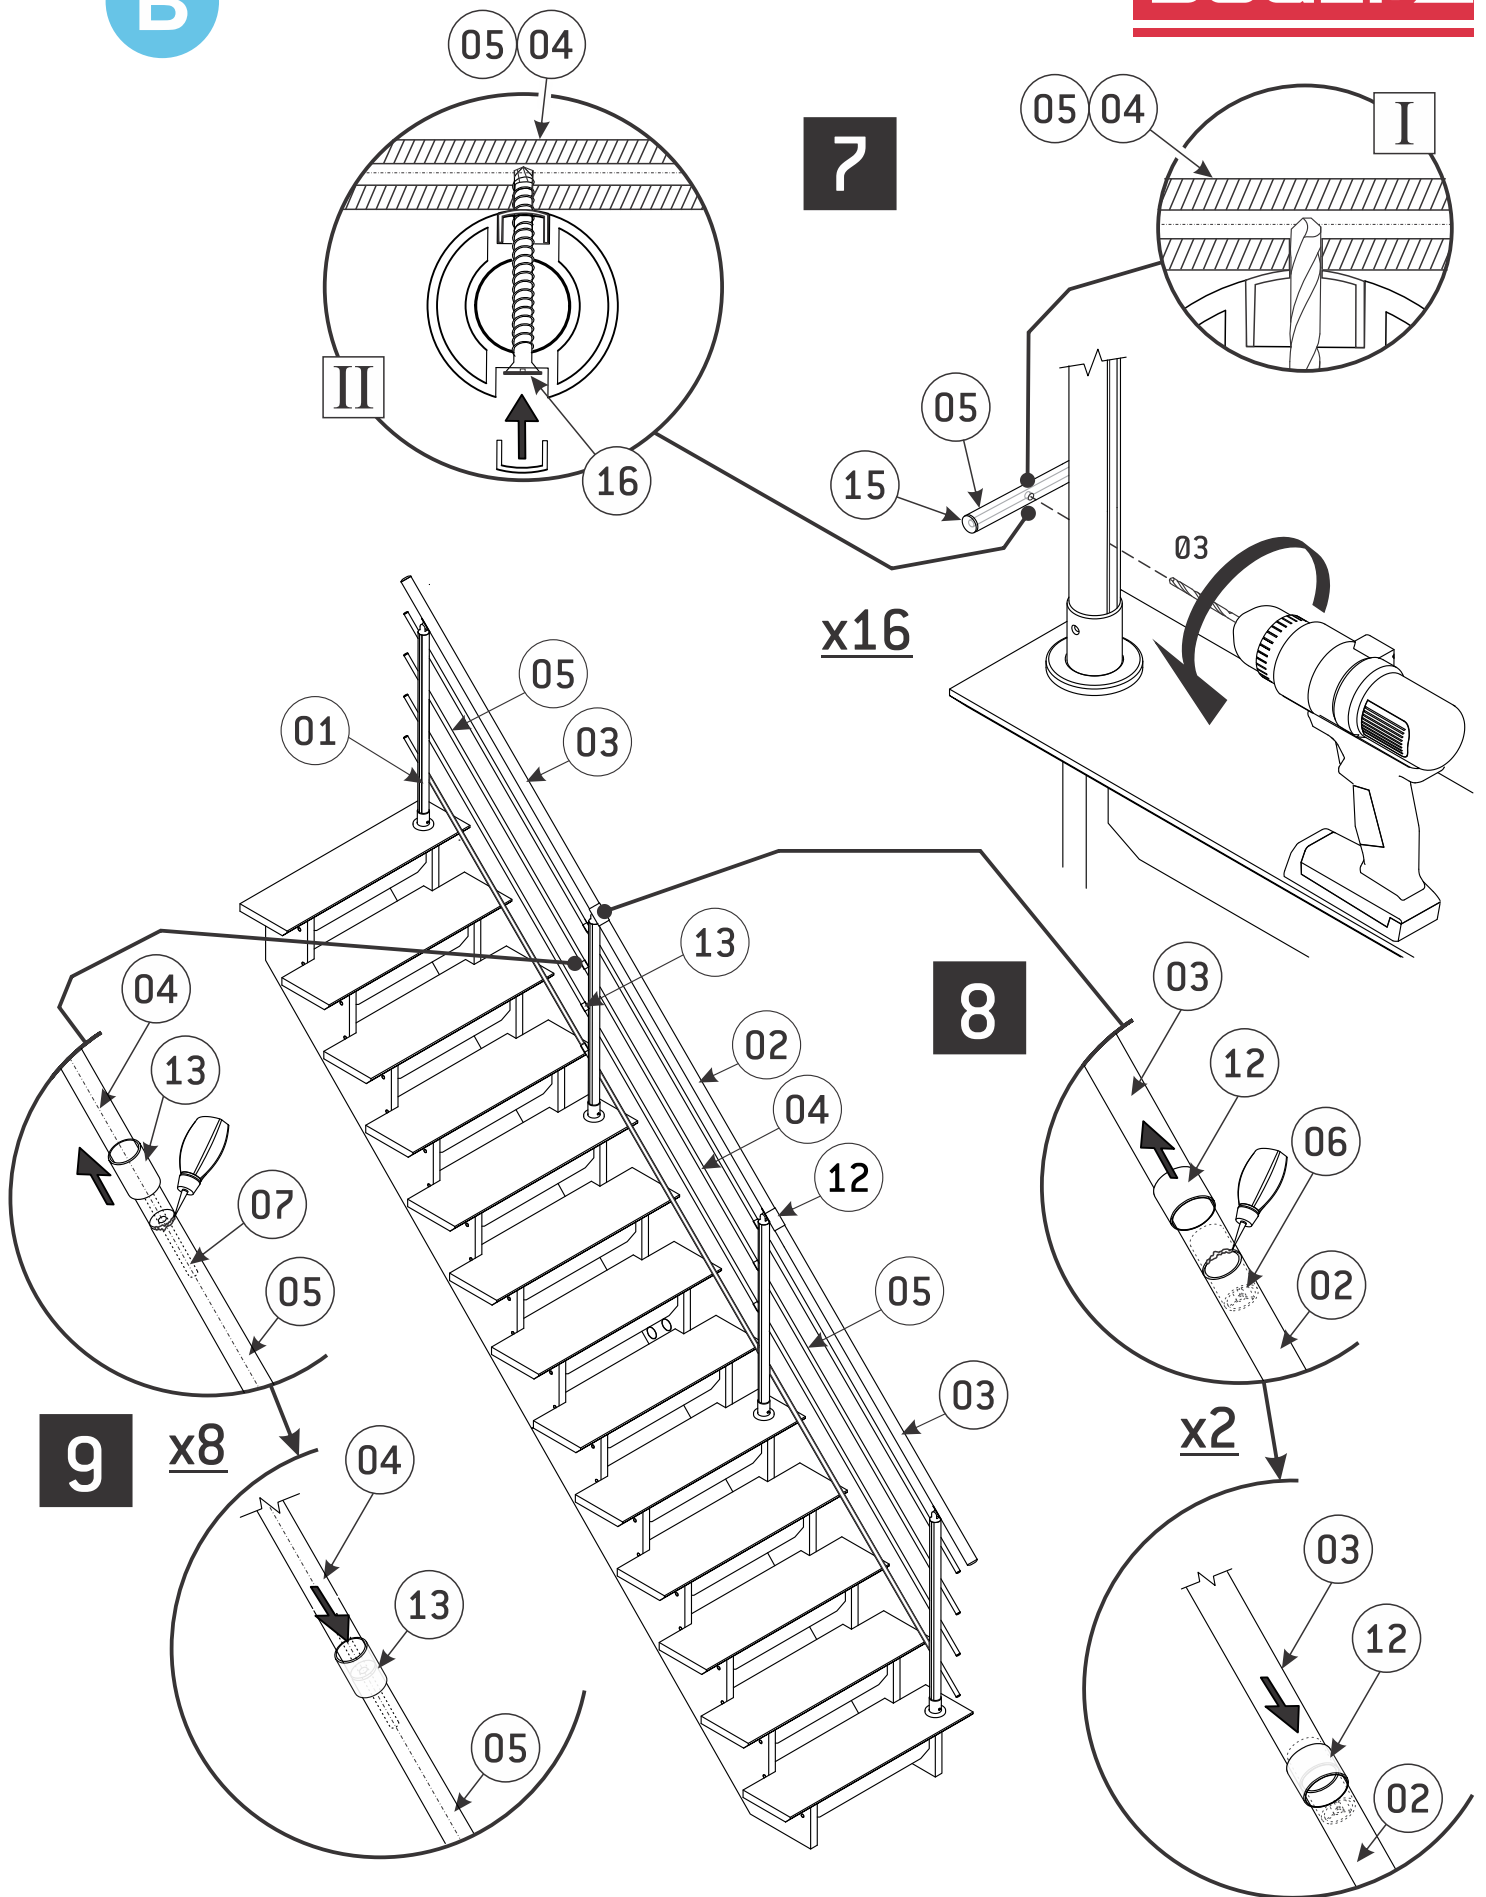

B

RUE GRIMARD, 39 B-6061 MONTIGNIES-SUR-SAMBRE (CHARLEROI) - BELGIUM
TEL: +32/71/25.39.60 FAX: +32/71/25.39.72 E-MAIL: info@sogem-sa.com