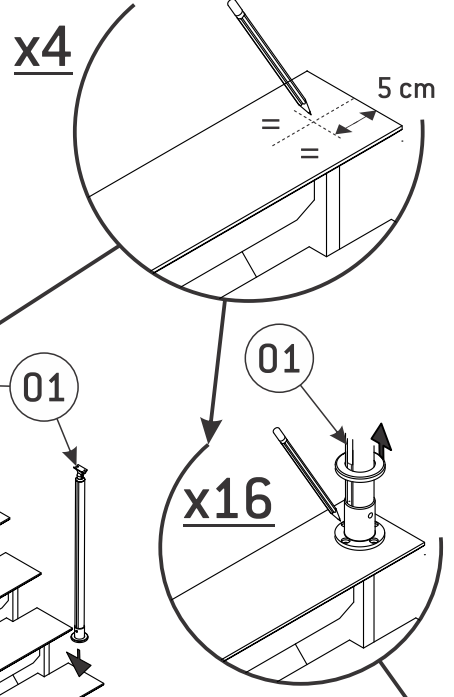

(ES) BARANDILLA ALU PARA ESC. RECTA

(RO) RAMPA ALUMINIU PENTRU SCARA DREAPTA

<p>01 040x840 x4</p> <p>70310205</p>	<p>02 040x1280 x1</p> <p>70310504</p>	<p>03 040x1375 x2</p> <p>70310505</p>	<p>04 016x1230 x4</p> <p>70310506</p>	<p>05 016x1385 x8</p> <p>70310507</p>	<p>06 034,6x82 x2</p> <p>70310115</p>
					<p>07 05,8x60 x8</p> <p>70310116</p>
<p>08 M12x70 x4</p> <p>70001041</p>	<p>09 024x3 x4</p> <p>70001042</p>	<p>10 M12x19x22 x4</p> <p>70001043</p>	<p>11 04x30 x16+1</p> <p>70001014</p>	<p>12 045x25 x2</p> <p>7000117</p>	<p>13 020x40 x8</p> <p>7000118</p>
<p>14 040x14 x2</p> <p>70310101</p>	<p>15 016x12 x8</p> <p>70310102</p>	<p>16 04,2x45 x16+1</p> <p>70001048</p>	<p>17 04,2x13 x16+1</p> <p>70001062</p>	<p>18 40x99x23 x1</p> <p>70001051</p>	

1

2

3

4

5

B

2

1