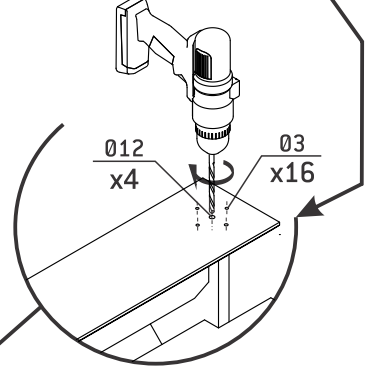

(ES) BARANDILLA ALU PARA ESC. RECTA

(RO) RAMPA ALUMINIU PENTRU SCARA DREAPTA

<p>01 040x840 x4</p> <p>70310205</p>	<p>02 040x1280 x1</p> <p>70310504</p>	<p>03 040x1375 x2</p> <p>70310505</p>	<p>04 016x1230 x4</p> <p>70310506</p>	<p>05 016x1385 x8</p> <p>70310507</p>	<p>06 034,6x82 x2</p> <p>70310115</p>
					<p>07 05,8x60 x8</p> <p>70310116</p>
<p>08 M12x70 x4</p> <p>70001041</p>	<p>09 024x3 x4</p> <p>70001042</p>	<p>10 M12x19x22 x4</p> <p>70001043</p>	<p>11 04x30 x16+1</p> <p>70001014</p>	<p>12 045x25 x2</p> <p>7000117</p>	<p>13 020x40 x8</p> <p>7000118</p>
<p>14 040x14 x2</p> <p>70310101</p>	<p>15 016x12 x8</p> <p>70310102</p>	<p>16 04,2x45 x16+1</p> <p>70001048</p>	<p>17 04,2x13 x16+1</p> <p>70001062</p>	<p>18 40x99x23 x1</p> <p>70001051</p>	

1

2

3

4

5

B

2

1