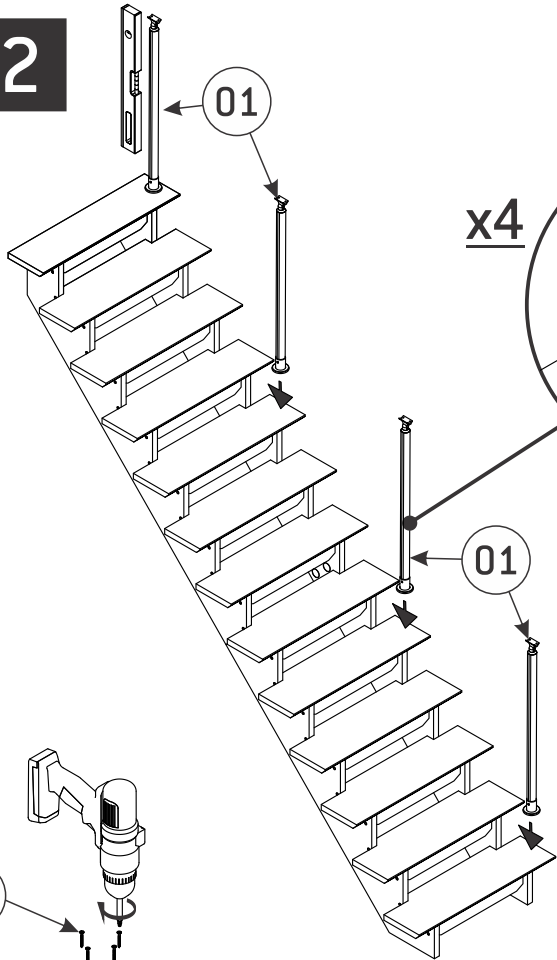

(ES) BARANDILLA ALU PARA ESC. RECTA

(RO) RAMPA ALUMINIU PENTRU SCARA DREAPTA

<p>01 040x840 x4</p> <p>70310205</p>	<p>02 040x1280 x1</p> <p>70310504</p>	<p>03 040x1375 x2</p> <p>70310505</p>	<p>04 016x1230 x4</p> <p>70310506</p>	<p>05 016x1385 x8</p> <p>70310507</p>	<p>06 034,6x82 x2</p> <p>70310115</p>
					<p>07 05,8x60 x8</p> <p>70310116</p>
<p>08 M12x70 x4</p> <p>70001041</p>	<p>09 024x3 x4</p> <p>70001042</p>	<p>10 M12x19x22 x4</p> <p>70001043</p>	<p>11 04x30 x16+1</p> <p>70001014</p>	<p>12 045x25 x2</p> <p>7000117</p>	<p>13 020x40 x8</p> <p>7000118</p>
<p>14 040x14 x2</p> <p>70310101</p>	<p>15 016x12 x8</p> <p>70310102</p>	<p>16 04,2x45 x16+1</p> <p>70001048</p>	<p>17 04,2x13 x16+1</p> <p>70001062</p>	<p>18 40x99x23 x1</p> <p>70001051</p>	

1

2

3

4

5

B

2

1