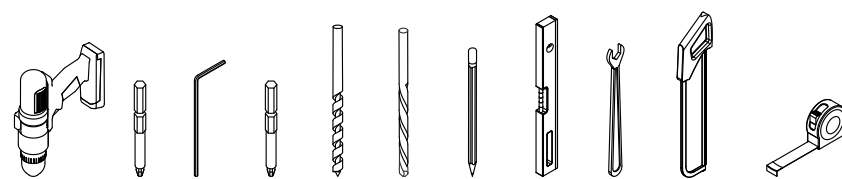

01 040x840 x4 70310205	02 040x1280 x1 70310504	03 040x1375 x2 70310505	04 016x1230 x4 70310506	05 016x1385 x8 70310507	06 034,6x82 x2 70310115
					07 05,8x60 x8 70310116
08 M12x70 x4 70001041	09 024x3 x4 70001042	10 M12x19x22 x4 70001043	11 04x30 x16+1 70001014	12 045x25 x2 7000117	13 020x40 x8 7000118
14 040x14 x2 70310101	15 016x12 x8 70310102	16 04,2x45 x16+1 70001048	17 04,2x13 x16+1 70001062	18 40x99x23 x1 70001051	

X

✓

pz2
pz3

4
2

ph2

Ø3
Ø12

Ø3

19