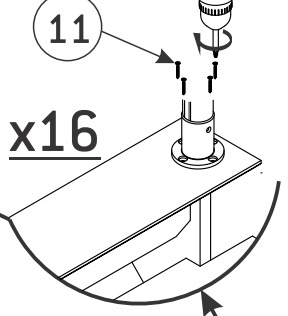

(ES) BARANDILLA ALU PARA ESC. RECTA

(RO) RAMPA ALUMINIU PENTRU SCARA DREAPTA

<p>01 040x840 x4</p> <p>70310205</p>	<p>02 040x1280 x1</p> <p>70310504</p>	<p>03 040x1375 x2</p> <p>70310505</p>	<p>04 016x1230 x4</p> <p>70310506</p>	<p>05 016x1385 x8</p> <p>70310507</p>	<p>06 034,6x82 x2</p> <p>70310115</p>
					<p>07 05,8x60 x8</p> <p>70310116</p>
<p>08 M12x70 x4</p> <p>70001041</p>	<p>09 024x3 x4</p> <p>70001042</p>	<p>10 M12x19x22 x4</p> <p>70001043</p>	<p>11 04x30 x16+1</p> <p>70001014</p>	<p>12 045x25 x2</p> <p>7000117</p>	<p>13 020x40 x8</p> <p>7000118</p>
<p>14 040x14 x2</p> <p>70310101</p>	<p>15 016x12 x8</p> <p>70310102</p>	<p>16 04,2x45 x16+1</p> <p>70001048</p>	<p>17 04,2x13 x16+1</p> <p>70001062</p>	<p>18 40x99x23 x1</p> <p>70001051</p>	

1

2

3

4

5

B

2

1