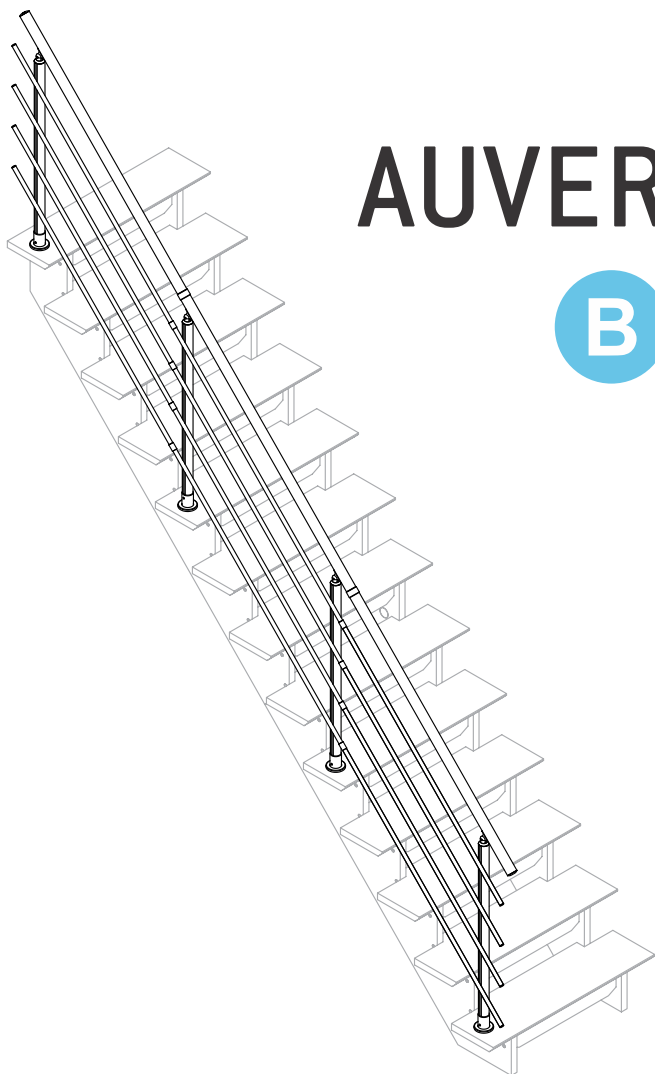

AUVERGNE

B

GOMERA KALEA

A

(FR) RAMPE ALU ESCALIER DROIT

(NL) LEUNING RECHT ALU

(GB) ALU BANISTER FOR STRAIGHT STAIR

(DE) ALUMINIUMGELÄNDER GERADE TREPPE

(ES) BARANDILLA ALU PARA ESC. RECTA

(RO) RAMPA ALUMINIU PENTRU SCARA DREAPTA

<p>01 040x840 x4</p> <p>70310205</p>	<p>02 040x1280 x1</p> <p>70310504</p>	<p>03 040x1375 x2</p> <p>70310505</p>	<p>04 016x1230 x4</p> <p>70310506</p>	<p>05 016x1385 x8</p> <p>70310507</p>	<p>06 034,6x82 x2</p> <p>70310115</p>
					<p>07 05,8x60 x8</p> <p>70310116</p>
<p>08 M12x70 x4</p> <p>70001041</p>	<p>09 024x3 x4</p> <p>70001042</p>	<p>10 M12x19x22 x4</p> <p>70001043</p>	<p>11 04x30 x16+1</p> <p>70001014</p>	<p>12 045x25 x2</p> <p>7000117</p>	<p>13 020x40 x8</p> <p>7000118</p>
<p>14 040x14 x2</p> <p>70310101</p>	<p>15 016x12 x8</p> <p>70310102</p>	<p>16 04,2x45 x16+1</p> <p>70001048</p>	<p>17 04,2x13 x16+1</p> <p>70001062</p>	<p>18 40x99x23 x1</p> <p>70001051</p>	