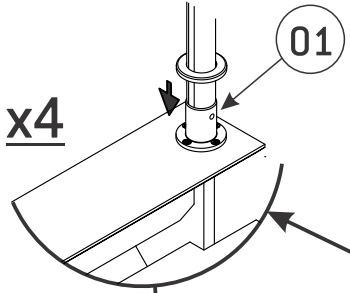

(ES) BARANDILLA ALU PARA ESC. RECTA

(RO) RAMPA ALUMINIU PENTRU SCARA DREAPTA

<p>01 040x840 x4</p> <p>70310205</p>	<p>02 040x1280 x1</p> <p>70310504</p>	<p>03 040x1375 x2</p> <p>70310505</p>	<p>04 016x1230 x4</p> <p>70310506</p>	<p>05 016x1385 x8</p> <p>70310507</p>	<p>06 034,6x82 x2</p> <p>70310115</p>
					<p>07 05,8x60 x8</p> <p>70310116</p>
<p>08 M12x70 x4</p> <p>70001041</p>	<p>09 024x3 x4</p> <p>70001042</p>	<p>10 M12x19x22 x4</p> <p>70001043</p>	<p>11 04x30 x16+1</p> <p>70001014</p>	<p>12 045x25 x2</p> <p>7000117</p>	<p>13 020x40 x8</p> <p>7000118</p>
<p>14 040x14 x2</p> <p>70310101</p>	<p>15 016x12 x8</p> <p>70310102</p>	<p>16 04,2x45 x16+1</p> <p>70001048</p>	<p>17 04,2x13 x16+1</p> <p>70001062</p>	<p>18 40x99x23 x1</p> <p>70001051</p>	

1

2

3

4

5

B

2

1