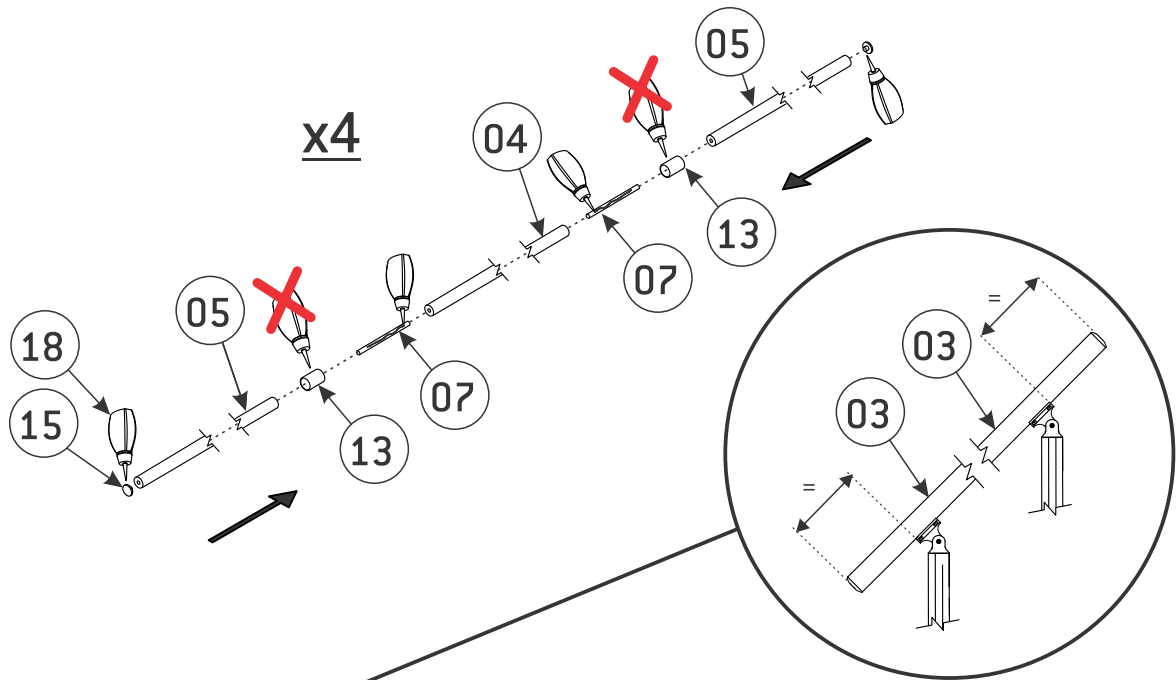

(ES) BARANDILLA ALU PARA ESC. RECTA

(RO) RAMPA ALUMINIU PENTRU SCARA DREAPTA

<p>01 040x840 x4</p> <p>70310205</p>	<p>02 040x1280 x1</p> <p>70310504</p>	<p>03 040x1375 x2</p> <p>70310505</p>	<p>04 016x1230 x4</p> <p>70310506</p>	<p>05 016x1385 x8</p> <p>70310507</p>	<p>06 034,6x82 x2</p> <p>70310115</p>
					<p>07 05,8x60 x8</p> <p>70310116</p>
<p>08 M12x70 x4</p> <p>70001041</p>	<p>09 024x3 x4</p> <p>70001042</p>	<p>10 M12x19x22 x4</p> <p>70001043</p>	<p>11 04x30 x16+1</p> <p>70001014</p>	<p>12 045x25 x2</p> <p>7000117</p>	<p>13 020x40 x8</p> <p>7000118</p>
<p>14 040x14 x2</p> <p>70310101</p>	<p>15 016x12 x8</p> <p>70310102</p>	<p>16 04,2x45 x16+1</p> <p>70001048</p>	<p>17 04,2x13 x16+1</p> <p>70001062</p>	<p>18 40x99x23 x1</p> <p>70001051</p>	

1

2

3

4

5

B

2

1