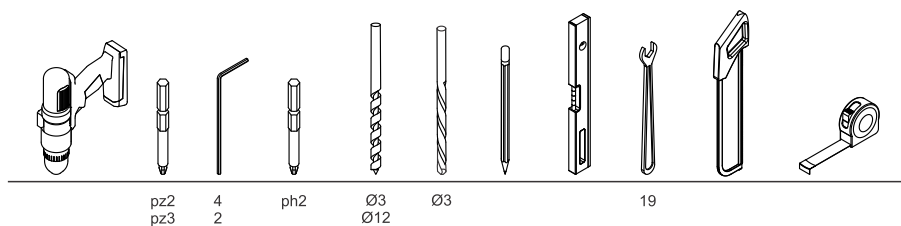

GOMERA KALEA

1/4T

A

AUVERGNE

1/4T

B

- Ⓕ FR GOMERA/KALEA/AUVERGNE RAMPE ALU POUR ESCALIER 1/4T
- Ⓖ NL GOMERA/KALEA/AUVERGNE LEUNING ALU VOOR TRAP 1/4-SLAG LINKS
- Ⓖ GB GOMERA/KALEA/AUVERGNE ALU BANISTER FOR 1/4T STAIR
- Ⓖ DE GOMERA/KALEA/AUVERGNE GELÄNDER ALU FÜR 1/4 WENDELUNG
- Ⓖ ES GOMERA/KALEA/AUVERGNE BARANDILLA ALU PARA 1/4G IZGUIERDA
- Ⓖ RO GOMERA/KALEA/AUVERGNE RAMPA ALUMINIU PENTRU SCARA 1/4T

<p>01 040x840 x4</p> <p>70310205</p>	<p>02 040x1000 x1</p> <p>70310504</p>	<p>03 040x1037 x2</p> <p>70310505</p>	<p>04 016x1000 x12</p> <p>70310506</p>	<p>05 034,6x82 x2</p> <p>70310115</p>	<p>07 04,2x45 x16+1</p> <p>70001048</p>
				<p>06 05,8x60 x8</p> <p>70310116</p>	<p>08 04,2x13 x16+1</p> <p>70001062</p>
<p>09 M12x70 x4</p> <p>70001041</p>	<p>10 024x3 x4</p> <p>70001042</p>	<p>11 M12x19x22 x4</p> <p>70001043</p>	<p>12 04x30 x16+1</p> <p>70001014</p>	<p>13 045x25 x2</p> <p>7000117</p>	<p>14 020x40 x8</p> <p>7000118</p>
<p>15 040x14 x2</p> <p>70310101</p>	<p>16 016x12 x8</p> <p>70310102</p>	<p>17 40x99x23 x1</p> <p>70001051</p>	 		