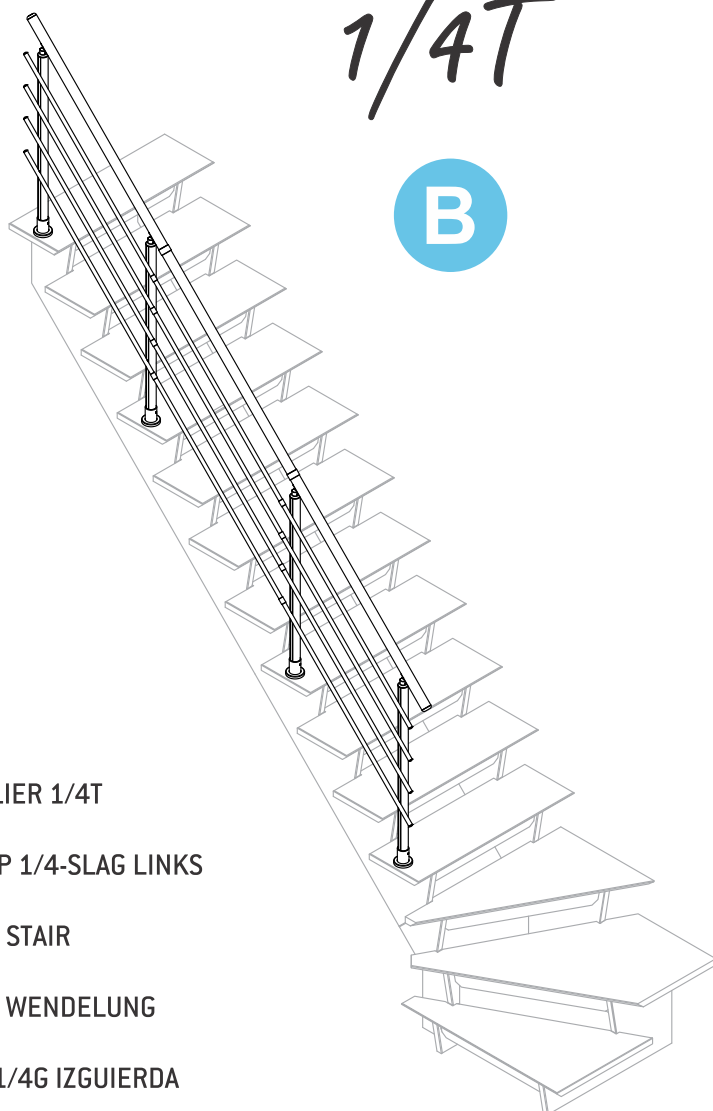

GOMERA KALEA

1/4T

A

AUVERGNE

1/4T

B

- Ⓕ FR GOMERA/KALEA/AUVERGNE RAMPE ALU POUR ESCALIER 1/4T
- Ⓖ NL GOMERA/KALEA/AUVERGNE LEUNING ALU VOOR TRAP 1/4-SLAG LINKS
- Ⓖ GB GOMERA/KALEA/AUVERGNE ALU BANISTER FOR 1/4T STAIR
- Ⓖ DE GOMERA/KALEA/AUVERGNE GELÄNDER ALU FÜR 1/4 WENDELUNG
- Ⓖ ES GOMERA/KALEA/AUVERGNE BARANDILLA ALU PARA 1/4G IZGUIERDA
- Ⓖ RO GOMERA/KALEA/AUVERGNE RAMPA ALUMINIU PENTRU SCARA 1/4T

<p>01 040x840 x4</p> <p>70310205</p>	<p>02 040x1000 x1</p> <p>70310504</p>	<p>03 040x1037 x2</p> <p>70310505</p>	<p>04 016x1000 x12</p> <p>70310506</p>	<p>05 034,6x82 x2</p> <p>70310115</p>	<p>07 04,2x45 x16+1</p> <p>70001048</p>
				<p>06 05,8x60 x8</p> <p>70310116</p>	<p>08 04,2x13 x16+1</p> <p>70001062</p>
<p>09 M12x70 x4</p> <p>70001041</p>	<p>10 024x3 x4</p> <p>70001042</p>	<p>11 M12x19x22 x4</p> <p>70001043</p>	<p>12 04x30 x16+1</p> <p>70001014</p>	<p>13 045x25 x2</p> <p>7000117</p>	<p>14 020x40 x8</p> <p>7000118</p>
<p>15 040x14 x2</p> <p>70310101</p>	<p>16 016x12 x8</p> <p>70310102</p>	<p>17 40x99x23 x1</p> <p>70001051</p>	 		

A

7

II

x16

8

x8

9

x2

B

1

2

3

B

4

5

6