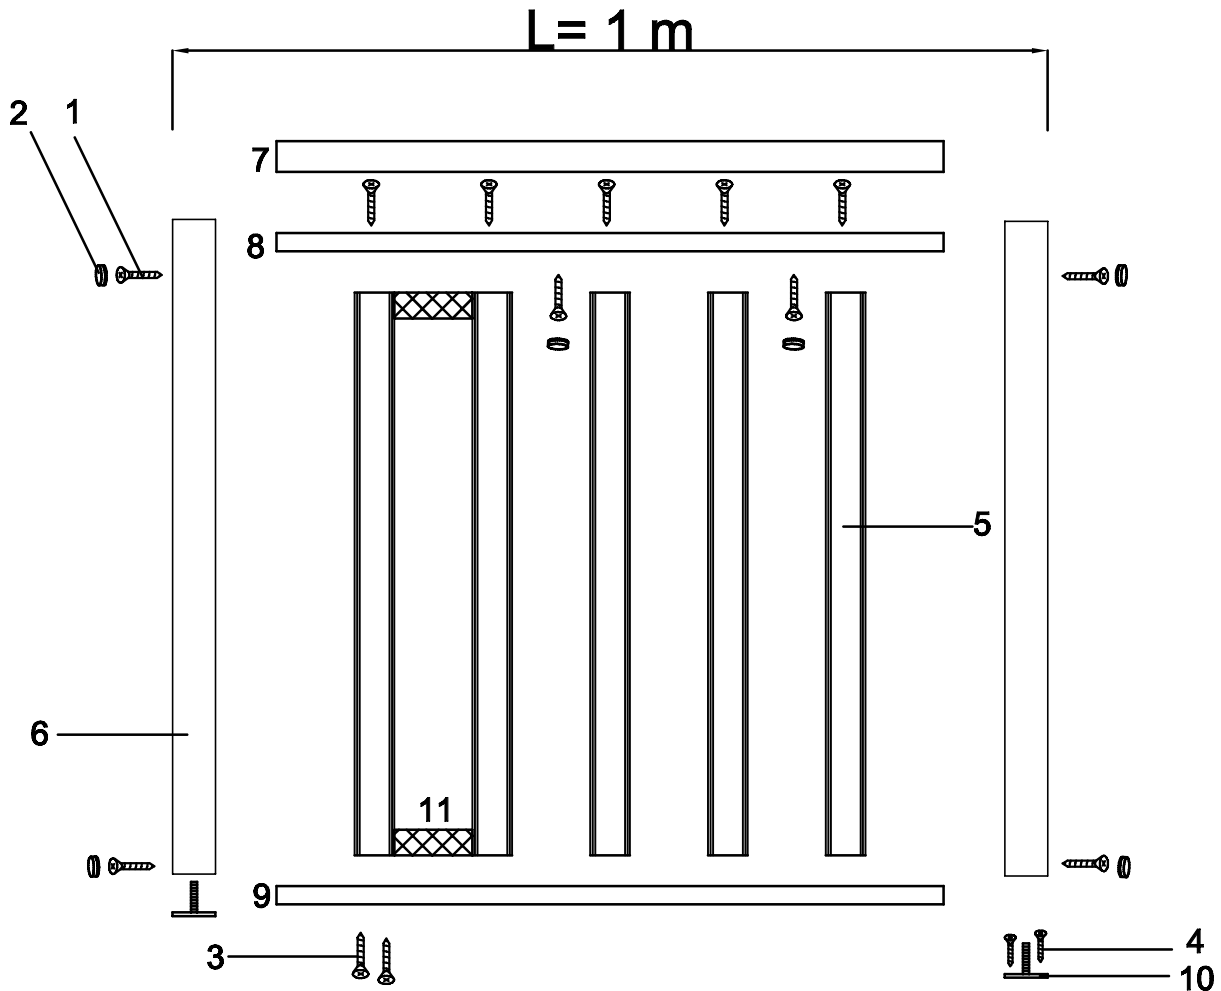

OLEA - GARDA DE CORP CU BALUSTRI FREZATI L=1M

<p>1</p>  <p>Ø5x60mm=6</p>	<p>3</p>  <p>Ø4x40mm=17</p>	<p>5</p>  <p>=5</p>	<p>7</p>  <p>=1</p>	<p>9</p>  <p>=1</p>	
<p>2</p>  <p>Ø12=8</p>	<p>4</p>  <p>Ø4x45mm=8</p>	<p>6</p>  <p>=2</p>	<p>8</p>  <p>=1</p>	<p>10</p>  <p>=2</p>	<p>11</p> <p>L=93mm</p>  <p>=2</p>

OLEA - GARDA DE CORP CU BALUSTRI FREZATI L=2M

<p>1</p>  <p>Ø5x60mm=6</p>	<p>3</p>  <p>Ø4x40mm=37</p>	<p>5</p>  <p>=11</p>	<p>7</p>  <p>=1</p>	<p>9</p>  <p>=1</p>	
<p>2</p>  <p>Ø12=10</p>	<p>4</p>  <p>Ø4x45mm=8</p>	<p>6</p>  <p>=2</p>	<p>8</p>  <p>=1</p>	<p>10</p>  <p>=2</p>	<p>11</p> <p>L=100mm</p>  <p>=2</p>

OLEA - GARDA DE CORP CU BALUSTRI FREZATI L=3.2M

L= 3.2 m

1  Ø5x60mm=6	3  Ø4x40mm=58	5  =18	7  =1	9  =1	
2  Ø12=10	4  Ø4x45mm=8	6  =2	8  =1	10  =2	11  L=104mm =2