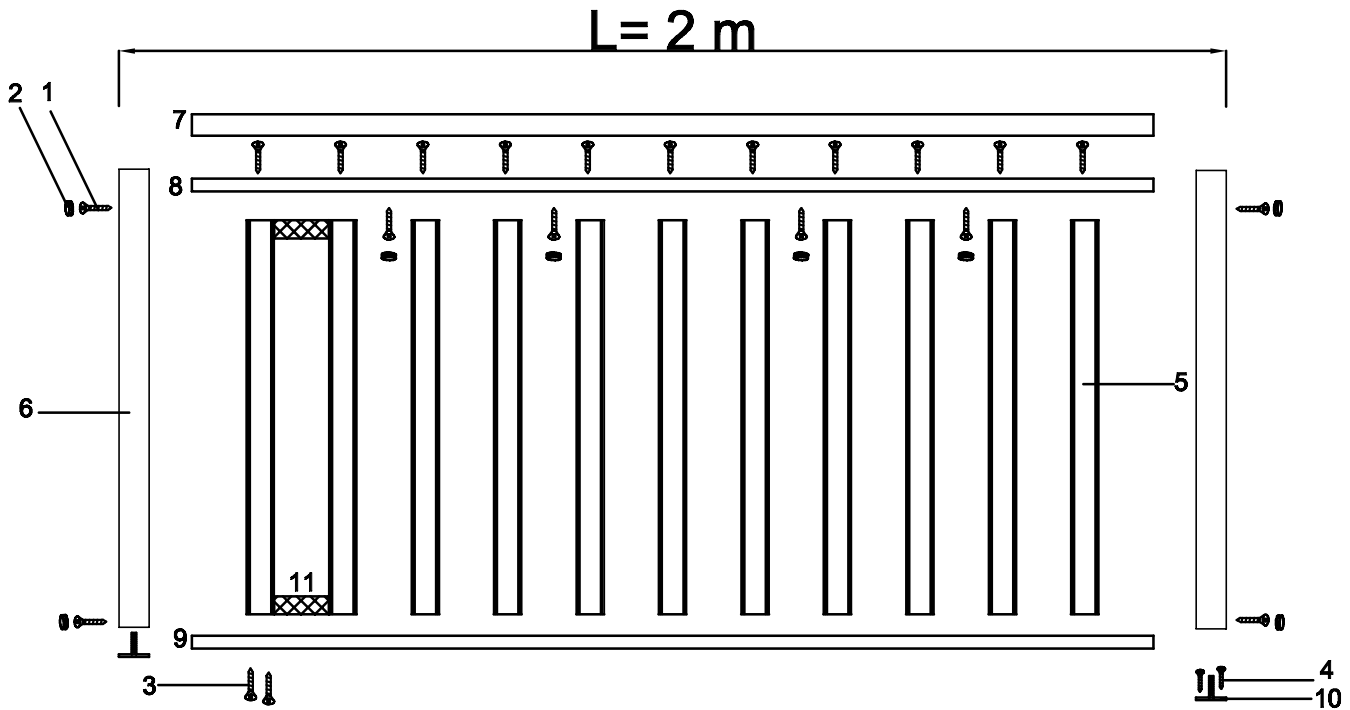

OLEA - GARDA DE CORP CU BALUSTRI FREZATI L=1M

<p>1</p>  <p>Ø5x60mm=6</p>	<p>3</p>  <p>Ø4x40mm=17</p>	<p>5</p>  <p>=5</p>	<p>7</p>  <p>=1</p>	<p>9</p>  <p>=1</p>	
<p>2</p>  <p>Ø12=8</p>	<p>4</p>  <p>Ø4x45mm=8</p>	<p>6</p>  <p>=2</p>	<p>8</p>  <p>=1</p>	<p>10</p>  <p>=2</p>	<p>11</p> <p>L=93mm</p>  <p>=2</p>

OLEA - GARDA DE CORP CU BALUSTRI FREZATI L=2M

<p>1</p>  <p>Ø5x60mm=6</p>	<p>3</p>  <p>Ø4x40mm=37</p>	<p>5</p>  <p>=11</p>	<p>7</p>  <p>=1</p>	<p>9</p>  <p>=1</p>	
<p>2</p>  <p>Ø12=10</p>	<p>4</p>  <p>Ø4x45mm=8</p>	<p>6</p>  <p>=2</p>	<p>8</p>  <p>=1</p>	<p>10</p>  <p>=2</p>	<p>11</p> <p>L=100mm</p>  <p>=2</p>

OLEA - GARDA DE CORP CU BALUSTRI FREZATI L=3.2M

L= 3.2 m

1  Ø5x60mm=6	3  Ø4x40mm=58	5  =18	7  =1	9  =1	
2  Ø12=10	4  Ø4x45mm=8	6  =2	8  =1	10  =2	11  L=104mm =2