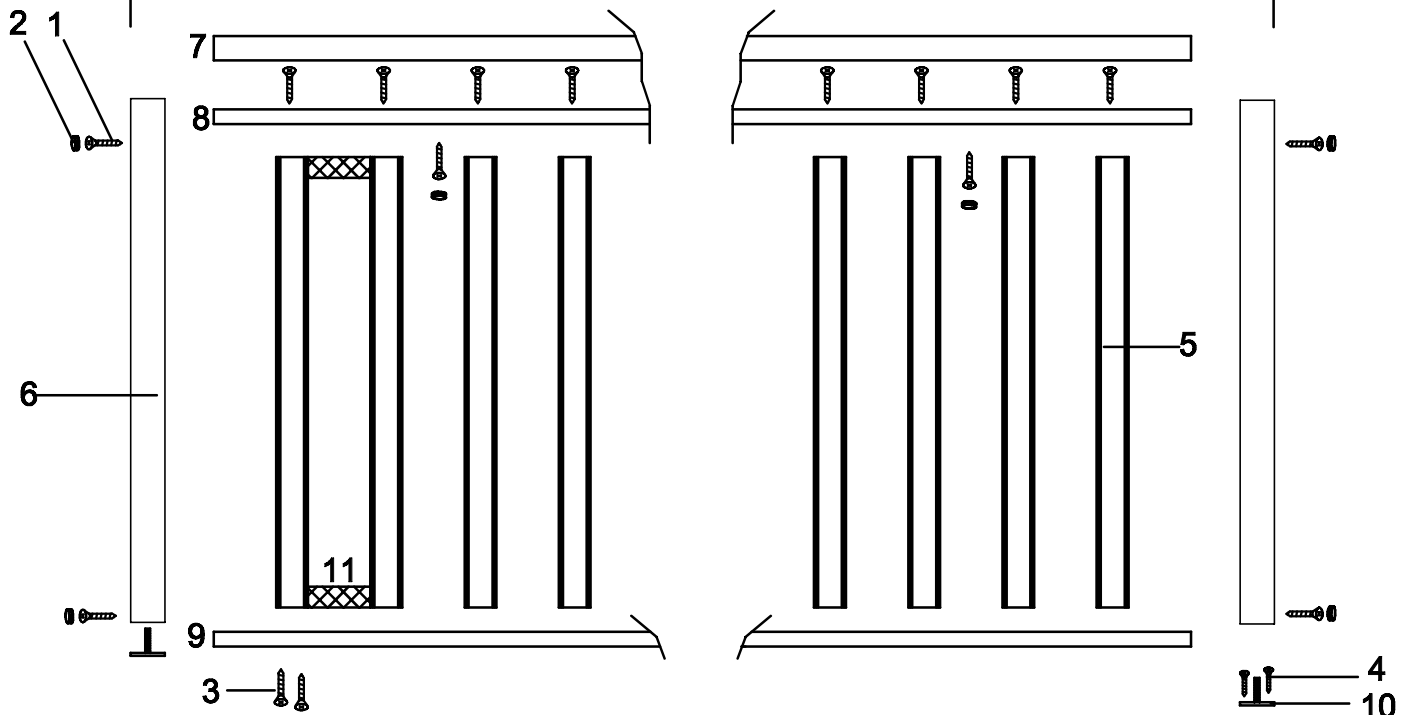

OLEA - GARDA DE CORP CU BALUSTRI FREZATI L=1M

<p>1</p>  <p>Ø5x60mm=6</p>	<p>3</p>  <p>Ø4x40mm=17</p>	<p>5</p>  <p>=5</p>	<p>7</p>  <p>=1</p>	<p>9</p>  <p>=1</p>	
<p>2</p>  <p>Ø12=8</p>	<p>4</p>  <p>Ø4x45mm=8</p>	<p>6</p>  <p>=2</p>	<p>8</p>  <p>=1</p>	<p>10</p>  <p>=2</p>	<p>11</p> <p>L=93mm</p>  <p>=2</p>

OLEA - GARDA DE CORP CU BALUSTRI FREZATI L=2M

<p>1</p>  <p>Ø5x60mm=6</p>	<p>3</p>  <p>Ø4x40mm=37</p>	<p>5</p>  <p>=11</p>	<p>7</p>  <p>=1</p>	<p>9</p>  <p>=1</p>	
<p>2</p>  <p>Ø12=10</p>	<p>4</p>  <p>Ø4x45mm=8</p>	<p>6</p>  <p>=2</p>	<p>8</p>  <p>=1</p>	<p>10</p>  <p>=2</p>	<p>11</p> <p>L=100mm</p>  <p>=2</p>

OLEA - GARDA DE CORP CU BALUSTRI FREZATI L=3.2M

L= 3.2 m

1  Ø5x60mm=6	3  Ø4x40mm=58	5  =18	7  =1	9  =1	
2  Ø12=10	4  Ø4x45mm=8	6  =2	8  =1	10  =2	11  L=104mm =2